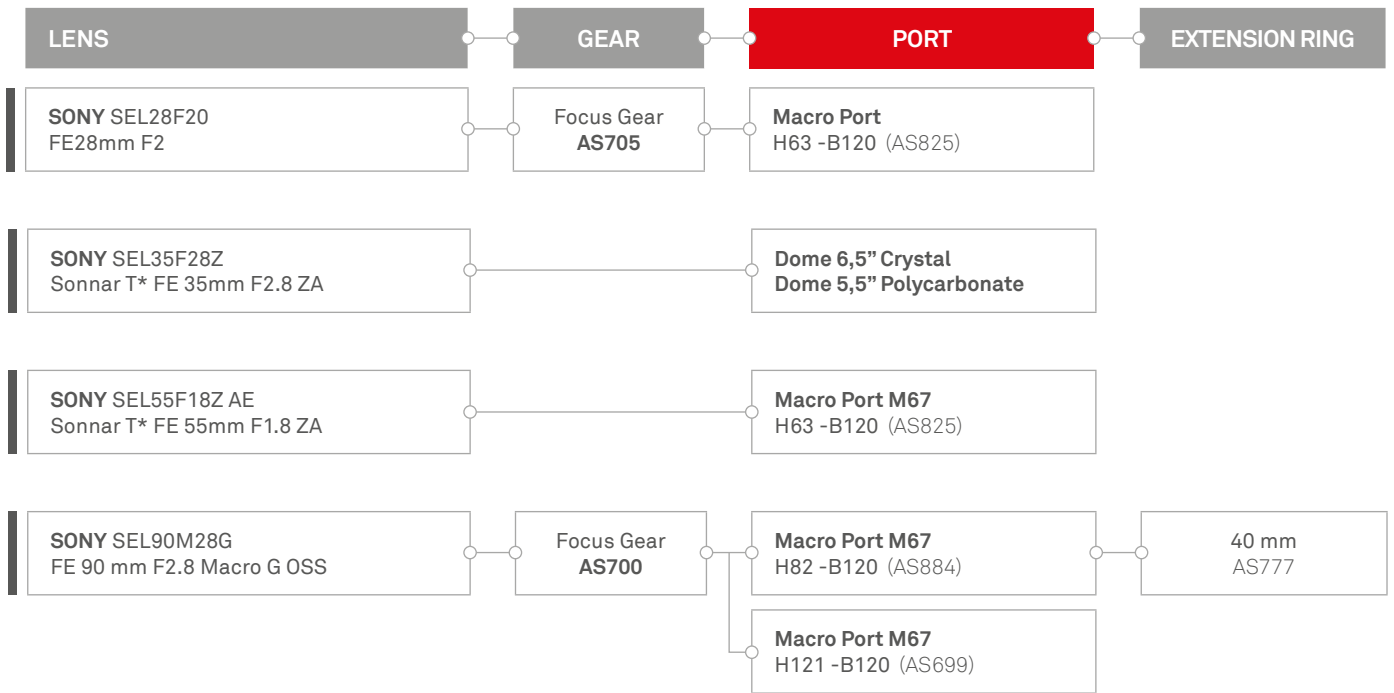

PORT CHART

SONY

Dome 4,5" -B120 cod.AS770
Dome 5,5" Polycarbonate -B120 cod.AS801

Dome 6,5" Crystal -B120 cod.AS740
Dome 9" cod. AS795

ISOTECNIC Srl

Via Milano, 177/B | Castelnuovo del Garda | 37014 | Verona | Italia | Partita IVA 04476140233 | Tel. +39 045.6450480

info@isotecnic.it | www.isotecnic.it

Follow us on