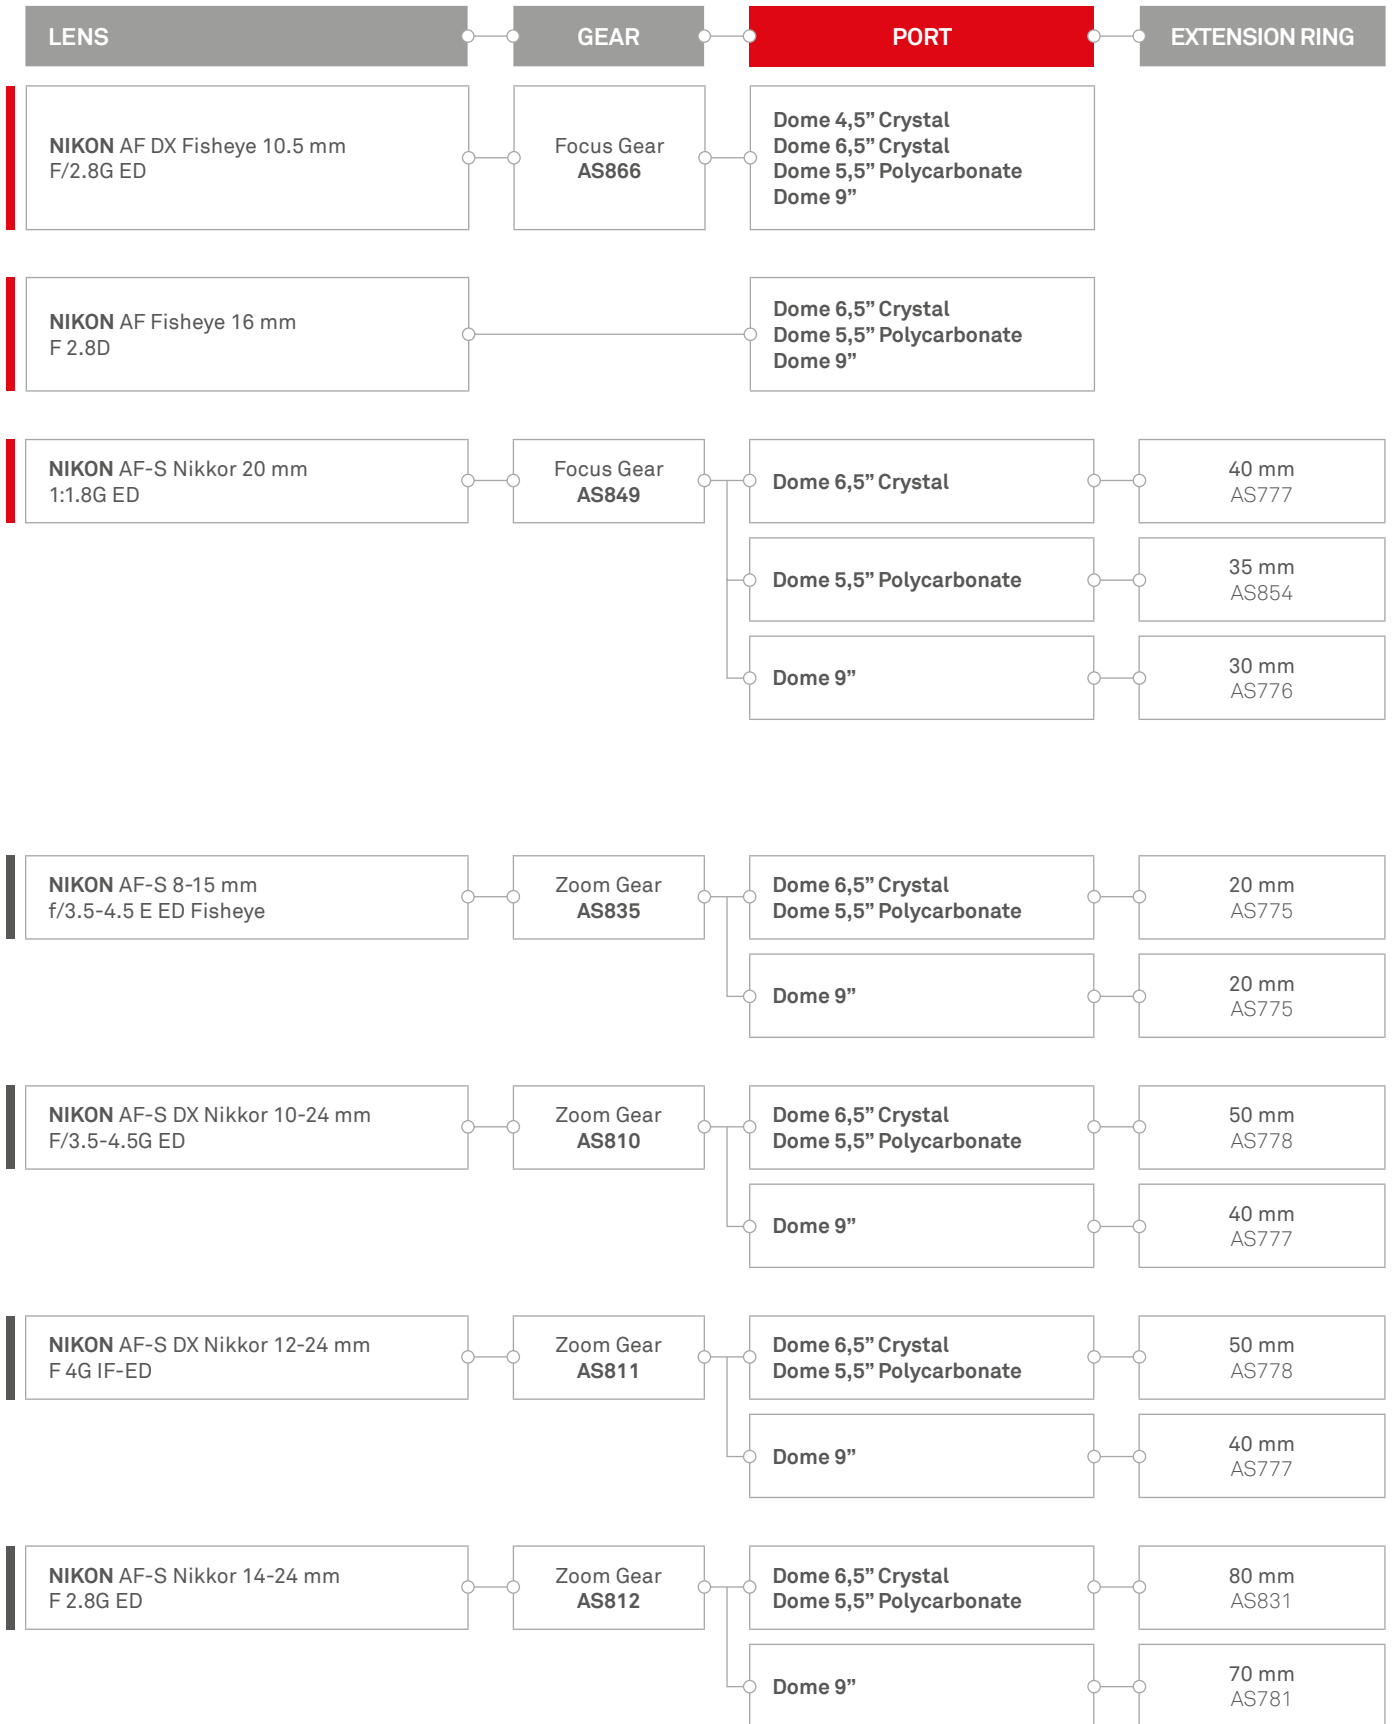

PORT CHART

Dome 4,5" -B120 cod. AS770
Dome 6,5" Crystal -B120 cod. AS740

Dome 5,5" Polycarbonate -B120 cod. AS801
Dome 9" -B120 cod. AS795

ISOTECNIC Srl

Via Milano, 177/B | Castelnuovo del Garda | 37014 | Verona | Italia | Partita IVA 04476140233 | Tel. +39 045.6450480

info@isotecnic.it | www.isotecnic.it

Follow us on