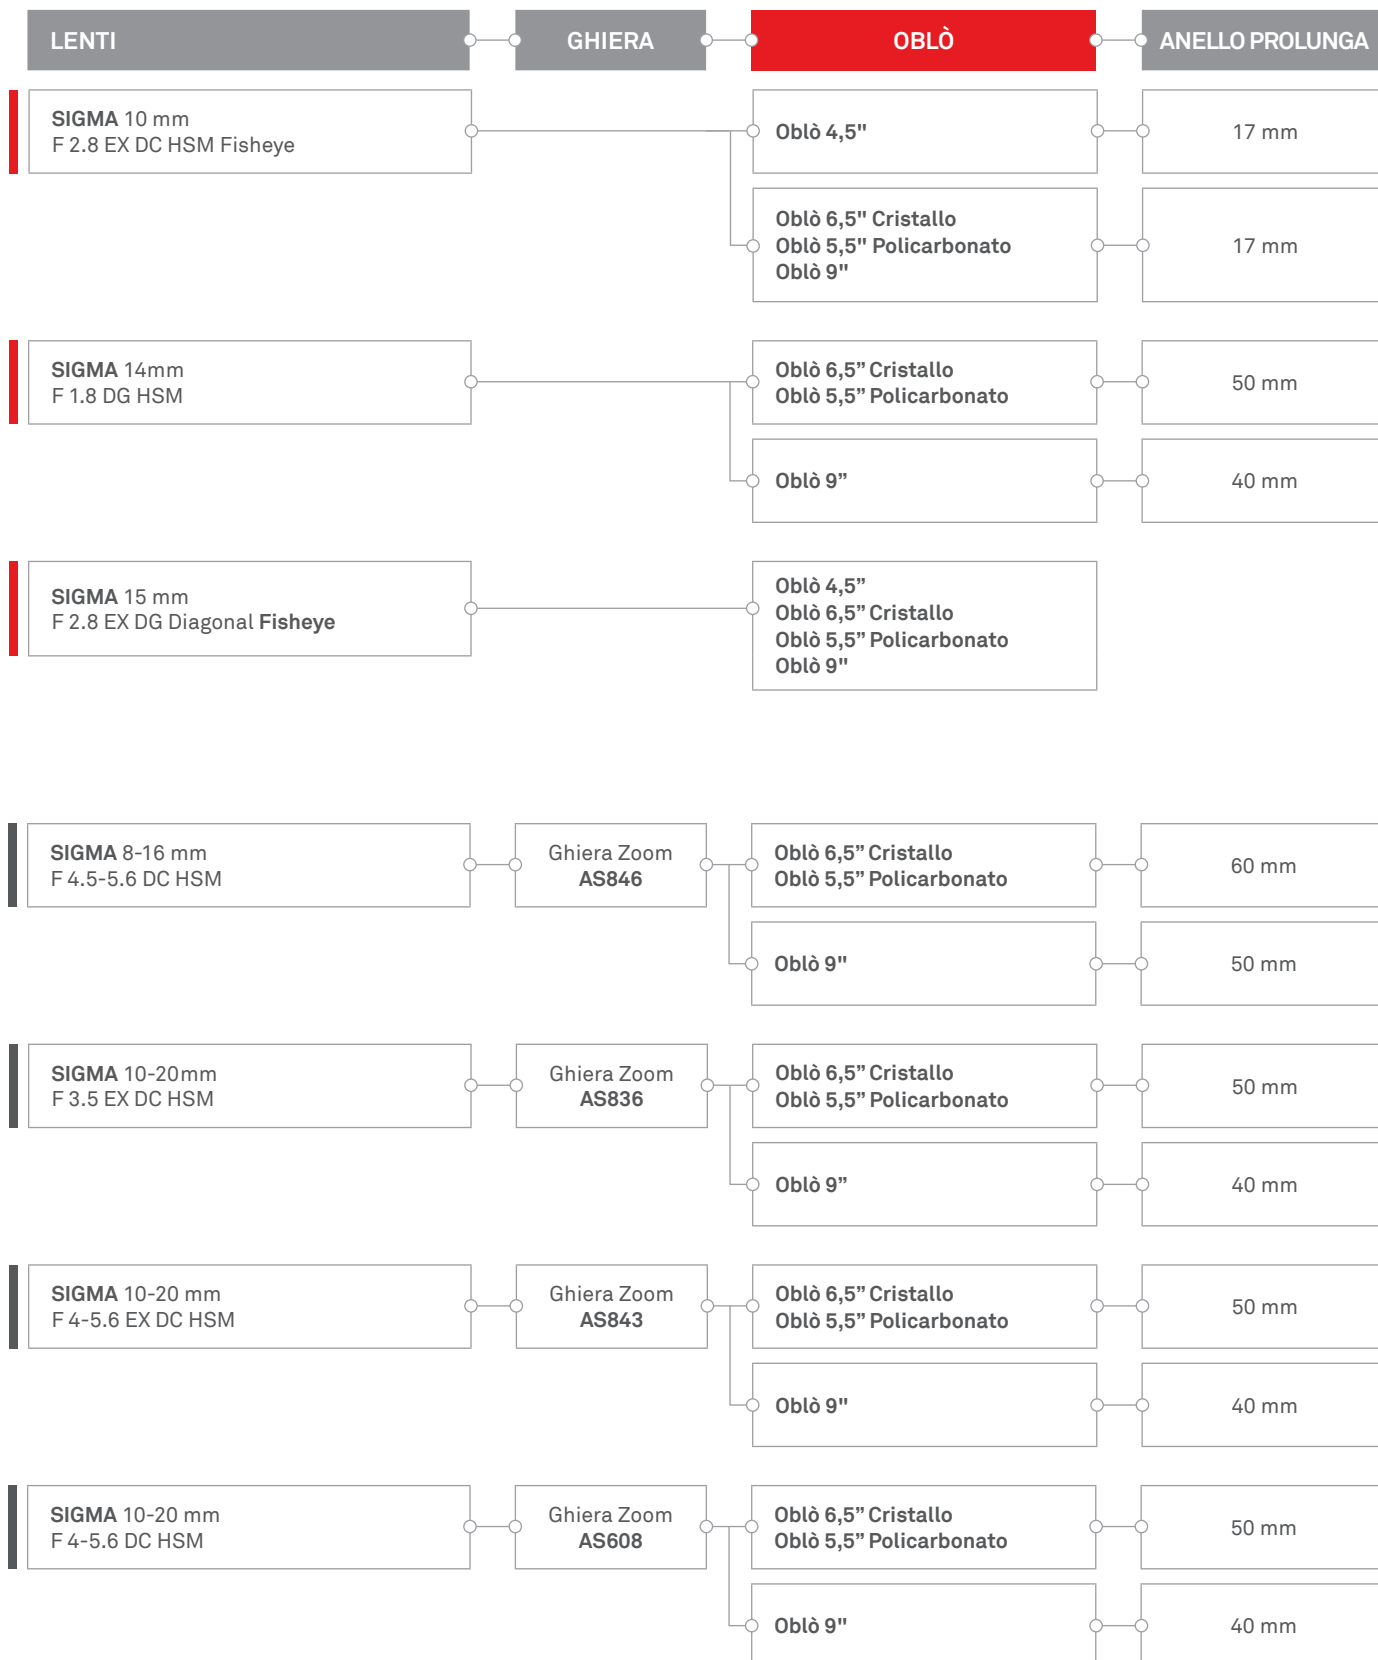

# Combinazione OBLÒ per Obiettivi

**SIGMA**

Oblò 4,5" -B120 cod.AS770  
Oblò 6,5" Cristallo -B120 cod.AS740

Oblò 5,5" Policarbonato -B120 cod.AS801  
Oblò 9" -B120 cod.AS795

**ISOTECNIC Srl**

Via Milano, 177/B | Castelnuovo del Garda | 37014 | Verona | Italia | Partita IVA 04476140233 | Tel. +39 045.6450480