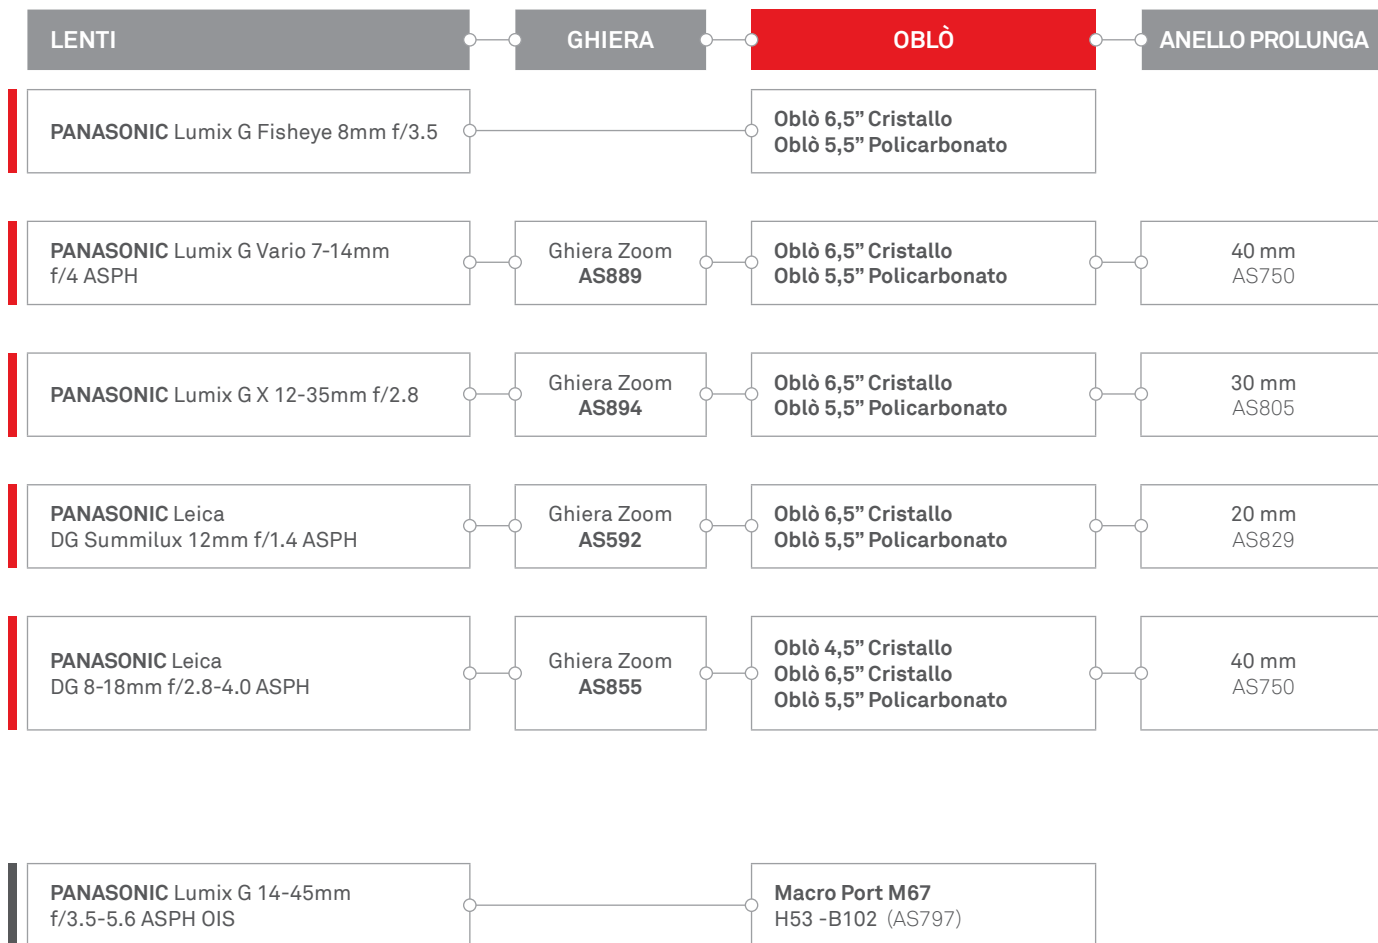

ISOTTA[®]

HOUSINGS and ACCESSORIES
for UNDERWATER PHOTOGRAPHY

LISTA OBIETTIVI

per Panasonic Lumix GH4 e GH5

Panasonic[®]

ISOTECNIC Srl

Via Milano, 177/B | Castelnuovo del Garda | 37014 | Verona | Italia | Partita IVA 04476140233 | Tel. +39 045.6450480

info@isotecnic.it | www.isotecnic.it

Follow us on   

Combinazione OBLÒ per Obiettivi per Panasonic Lumix GH4 e GH5

Oblò 4,5" -B102 cod. AS771
Oblò 6,5" Cristallo -B102 cod. AS743

Oblò 5,5" Policarbonato -B102 cod. AS807