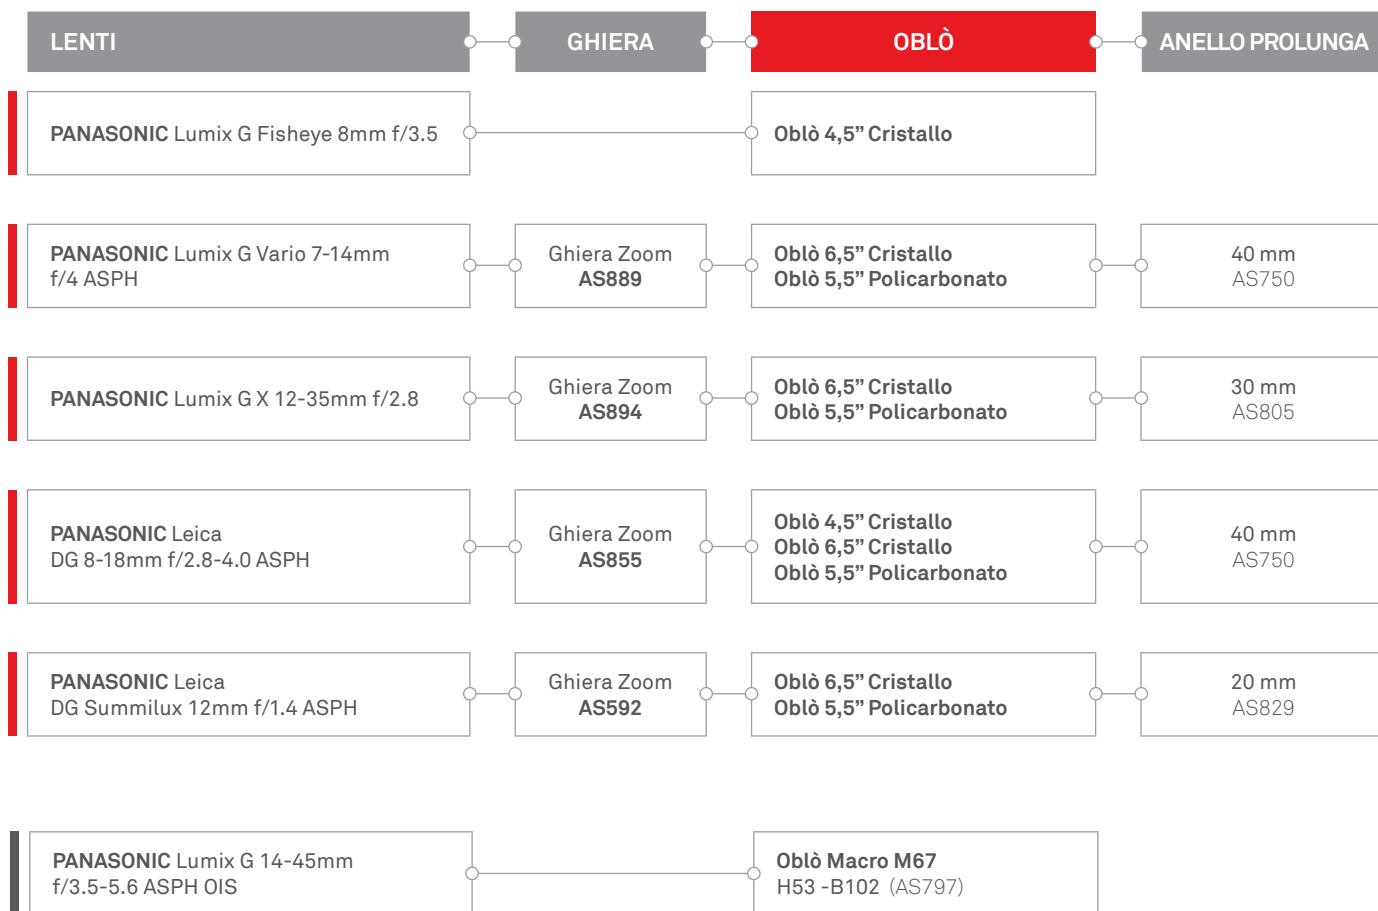

ISOTTA[®]

HOUSINGS and ACCESSORIES
for UNDERWATER PHOTOGRAPHY

LISTA OBIETTIVI

per Olympus EM1 Mark II

Panasonic[®]

ISOTECNIC Srl

Via Milano, 177/B | Castelnuovo del Garda | 37014 | Verona | Italia | Partita IVA 04476140233 | Tel. +39 045.6450480

info@isotecnic.it | www.isotecnic.it

Follow us on   

Combinazione OBLÒ per Obiettivi per Olympus EM1 Mark II

Panasonic

Oblò 4,5" -B102 cod. AS771
Oblò 6,5" Cristallo -B102 cod. AS743

Oblò 5,5" Policarbonato -B102 cod. AS807