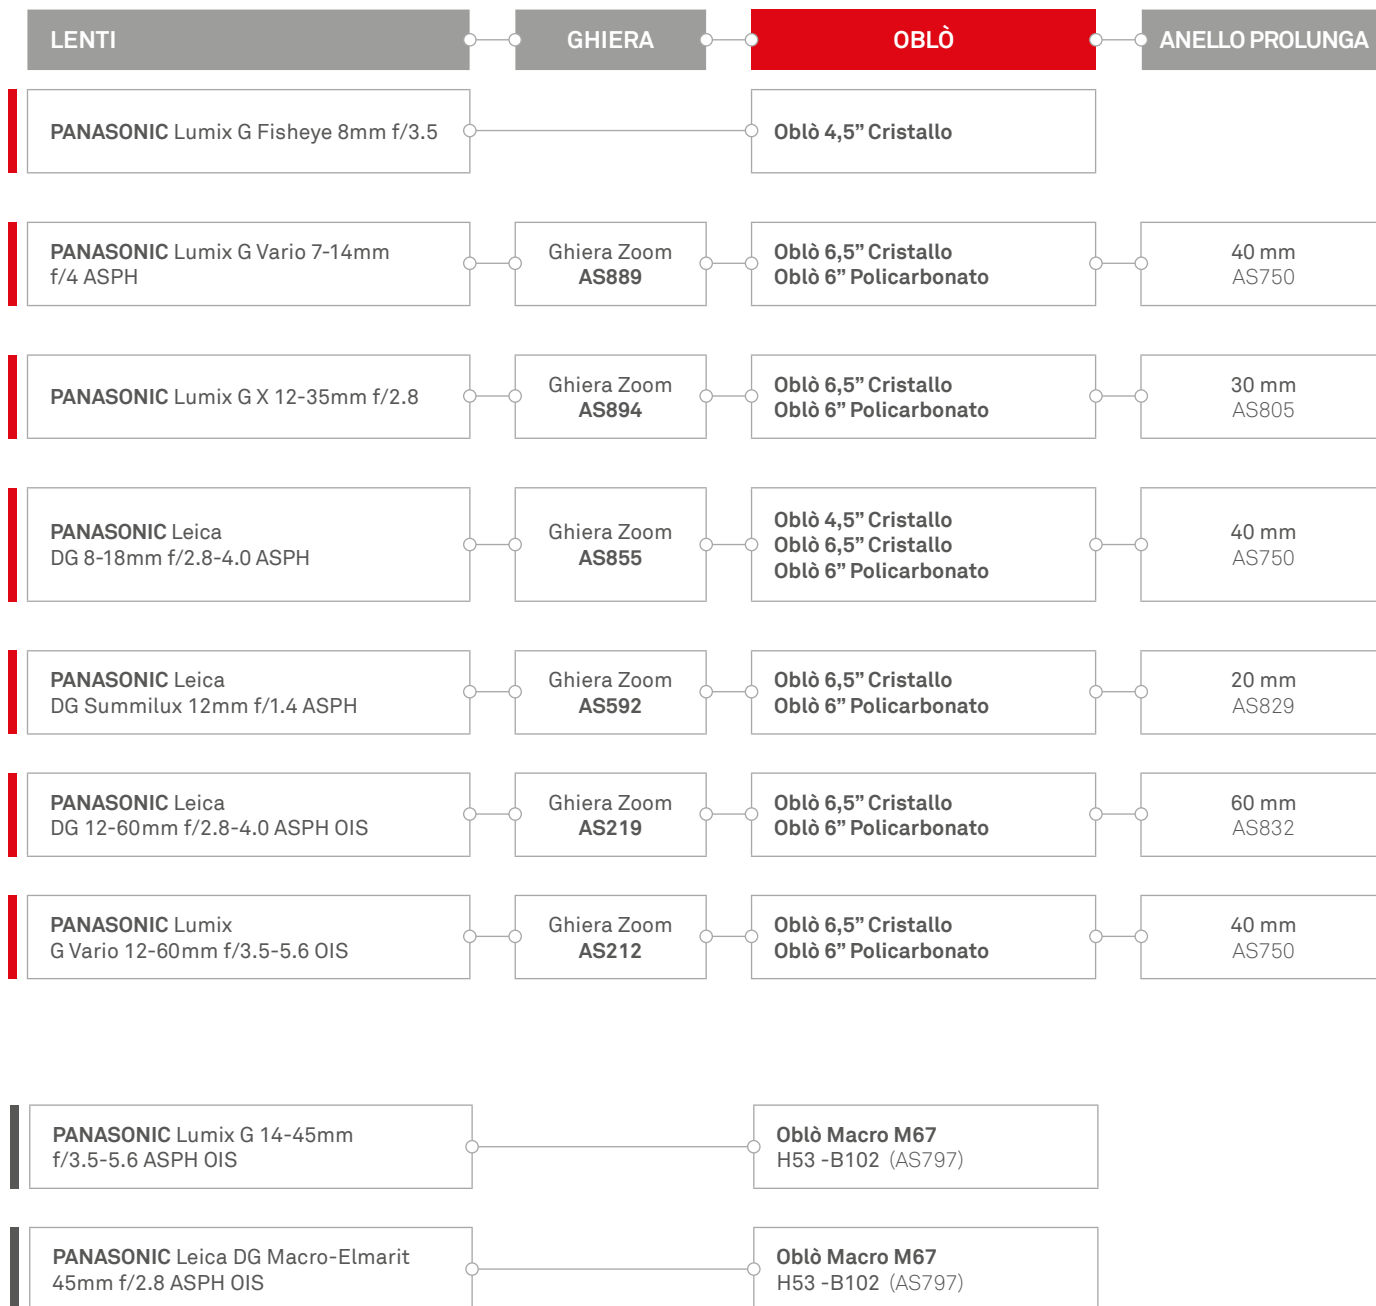

ISOTTA[®]

HOUSINGS and ACCESSORIES
for UNDERWATER PHOTOGRAPHY

LISTA OBIETTIVI

per Olympus EM1 Mark II e Olympus EM1 Mark III

Panasonic[®]

Ultimo Aggiornamento 07/01/2021

ISOTECNIC Srl

Via Milano, 177/B | Castelnuovo del Garda | 37014 | Verona | Italia | Partita IVA 04476140233 | Tel. +39 045.6450480

info@isotecnic.it | www.isotecnic.it

Follow us on   

Combinazione OBLÒ per Obiettivi per Olympus EM1 Mark II e Olympus EM1 Mark III

Panasonic

Oblò 4,5" -B102 cod. AS771
Oblò 6,5" Cristallo -B102 cod. AS743