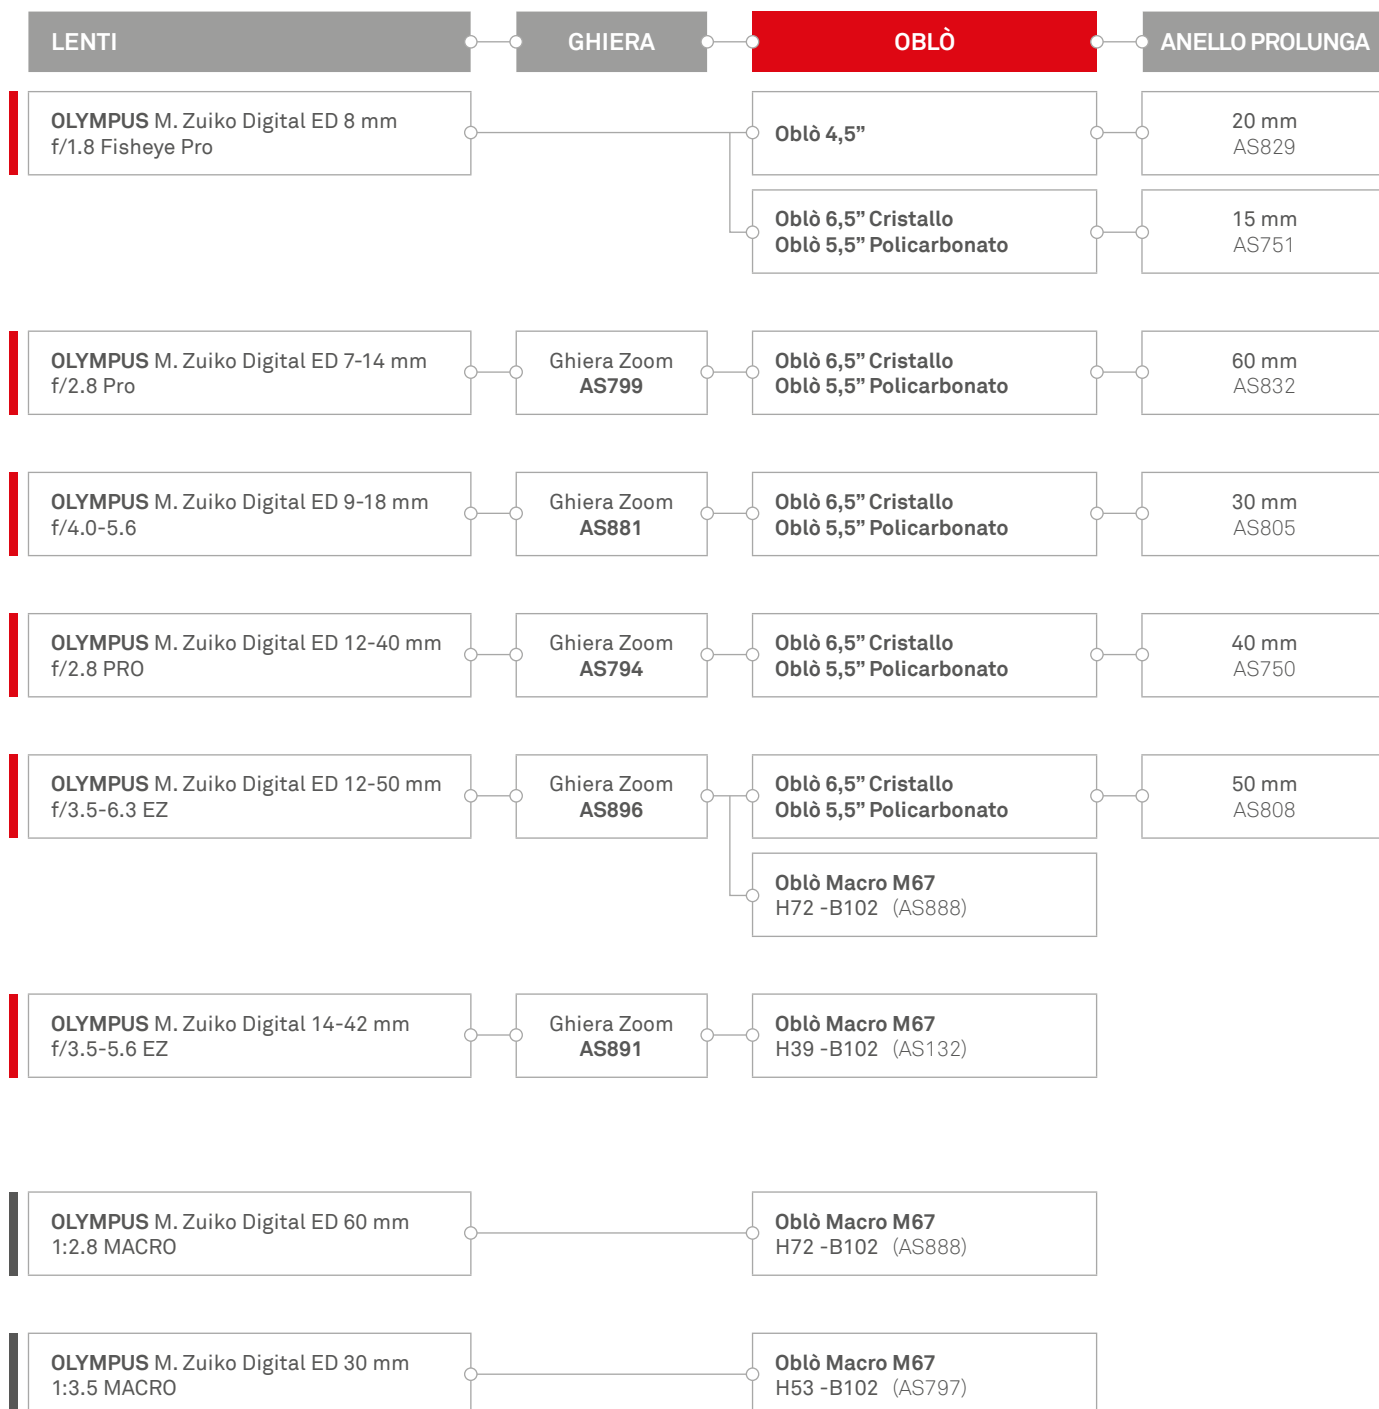

ISOTTA[®]

HOUSINGS and ACCESSORIES
for UNDERWATER PHOTOGRAPHY

LISTA OBIETTIVI

per Panasonic Lumix GH4 e GH5

OLYMPUS[®]

FOCUS ON LIFE

ISOTECNIC Srl

Via Milano, 177/B | Castelnuovo del Garda | 37014 | Verona | Italia | Partita IVA 04476140233 | Tel. +39 045.6450480

info@isotecnic.it | www.isotecnic.it

Follow us on   

Combinazione OBLÒ per Obiettivi per Panasonic Lumix GH4 e GH5

Oblò 4,5" -B102 cod. AS771

Oblò 6,5" Cristallo -B102 cod. AS743

Oblò 5,5" Policarbonato -B102 cod. AS807