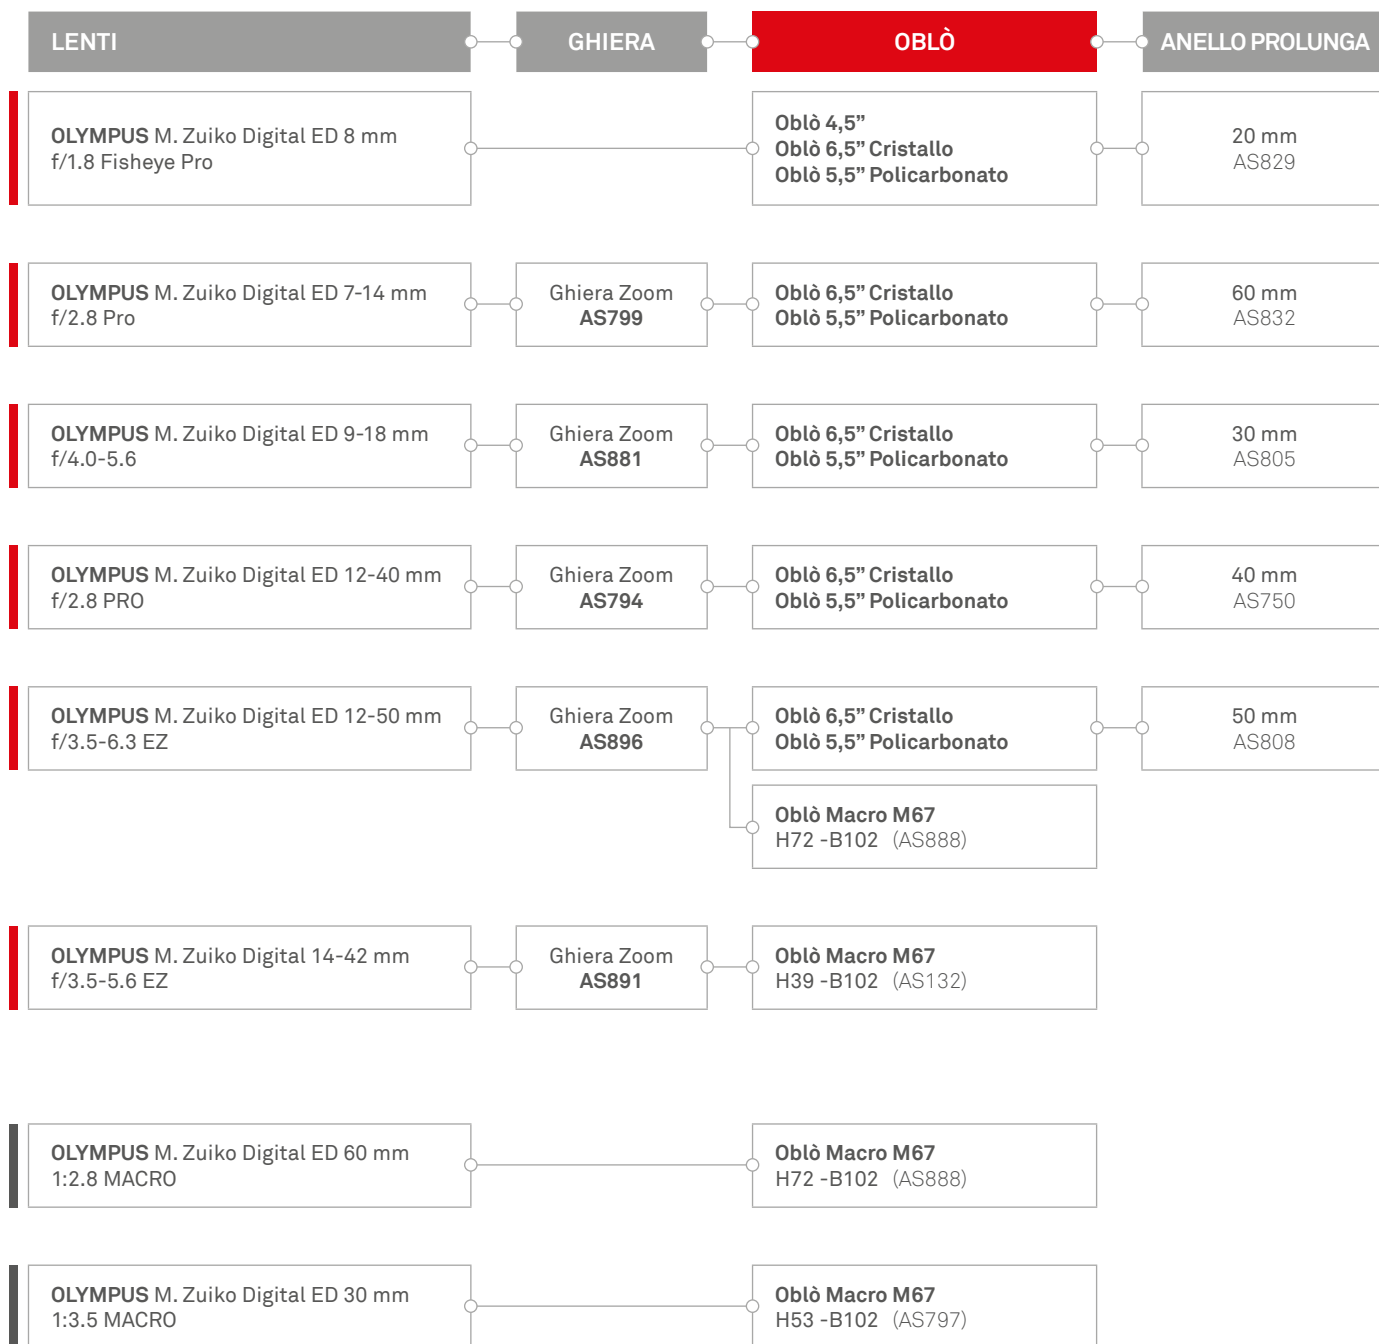

ISOTTA[®]

HOUSINGS and ACCESSORIES
for UNDERWATER PHOTOGRAPHY

LISTA OBIETTIVI

per Olympus EM1 Mark II

OLYMPUS[®]

FOCUS ON LIFE

ISOTECNIC Srl

Via Milano, 177/B | Castelnuovo del Garda | 37014 | Verona | Italia | Partita IVA 04476140233 | Tel. +39 045.6450480

info@isotecnic.it | www.isotecnic.it

Follow us on   

Combinazione OBLÒ per Obiettivi per Olympus EM1 Mark II

Oblò 4,5" -B102 cod. AS771
Oblò 6,5" Cristallo -B102 cod. AS743

Oblò 5,5" Policarbonato -B102 cod. AS807