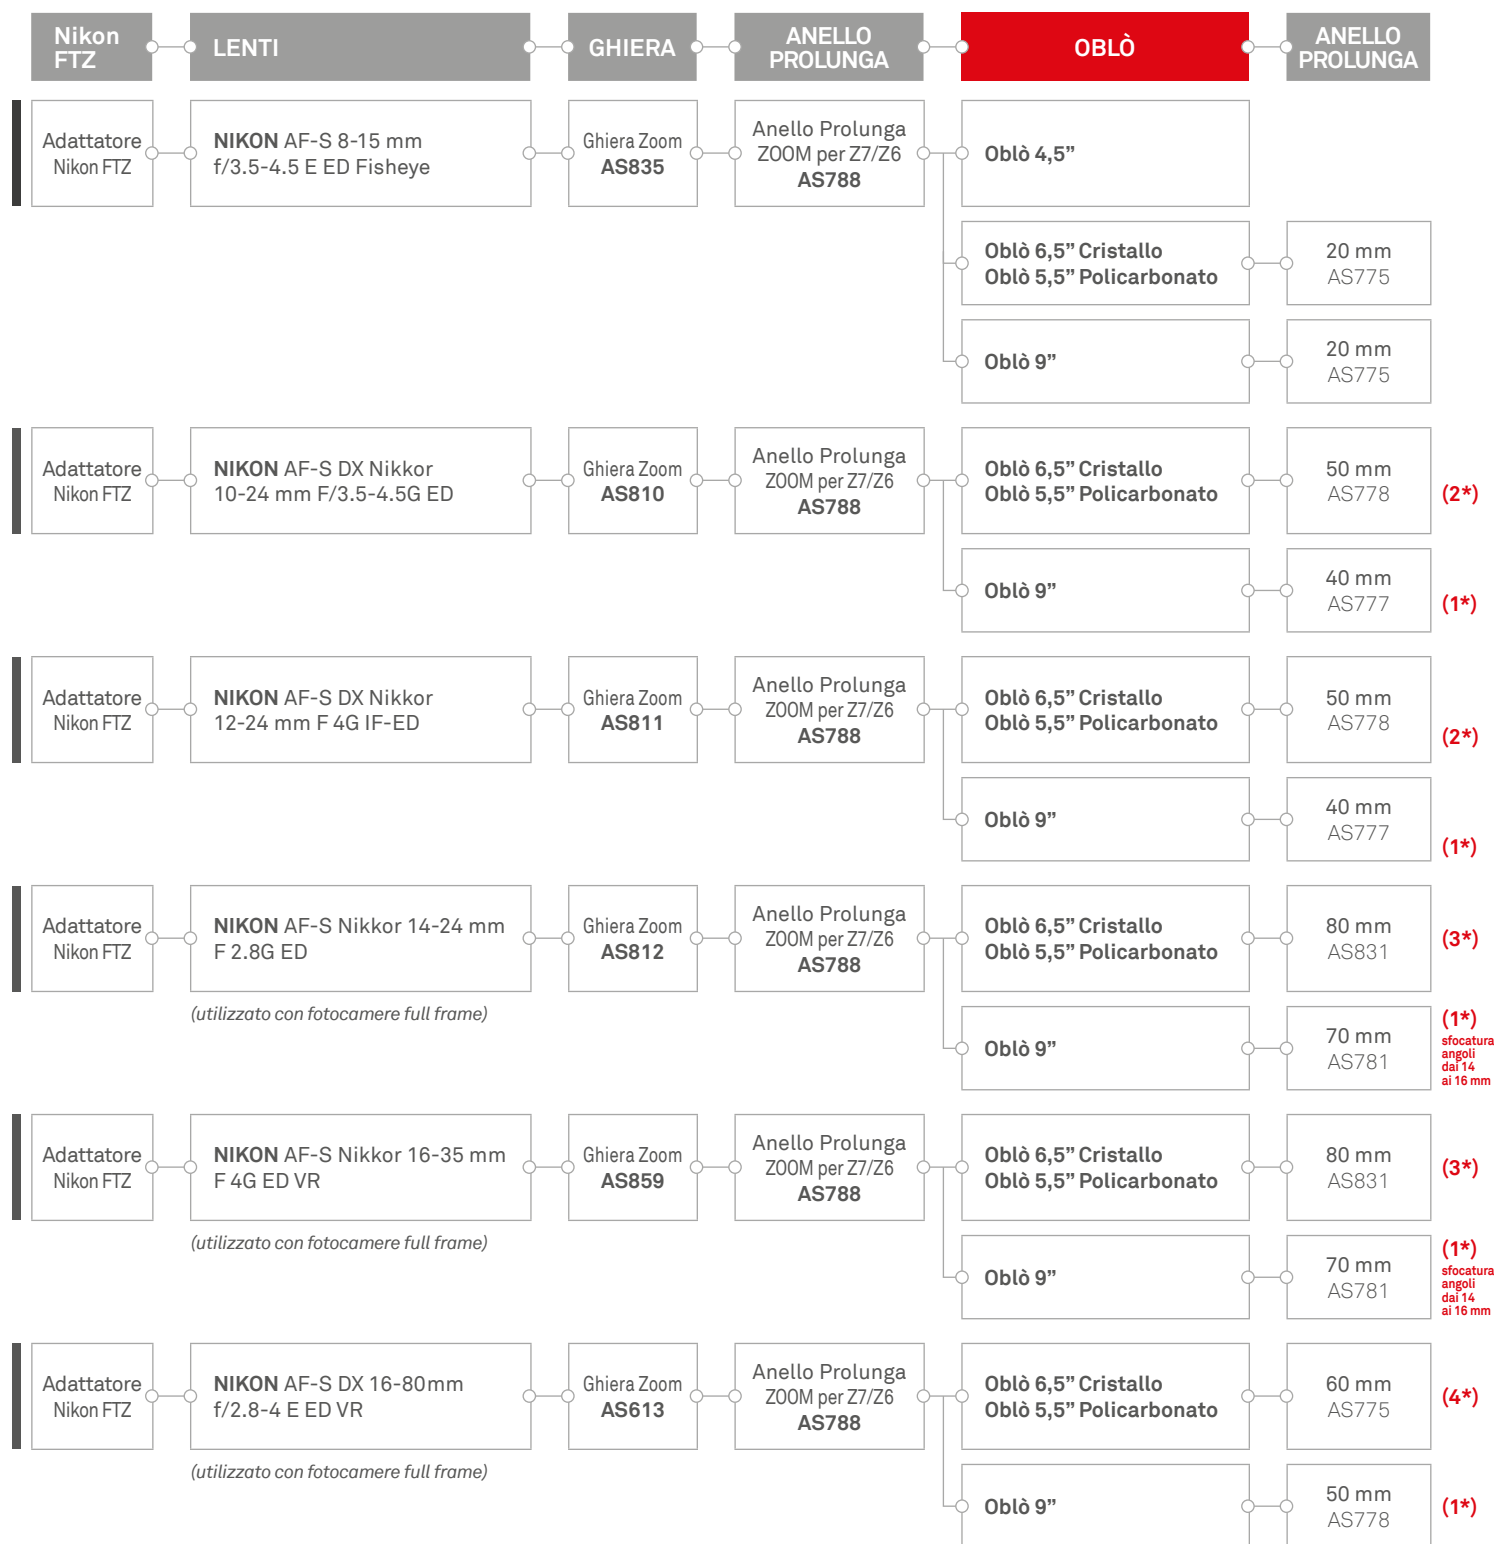

Combinazione OBLÒ per Obiettivi

Nikon Z 7 & Z 6

⚠ ATTENZIONE!

- (1*) Miglior set up per questo obiettivo.
 (2*) Possibile sfocatura sugli angoli dell'immagine con diaframma medio.

- (3*) Evidente sfocatura sugli angoli dell'immagine con con diaframma medio.
 (4*) Si consiglia di aggiungere una lente magnificatrice all'obiettivo per consentire una messa a fuoco ravvicinata.