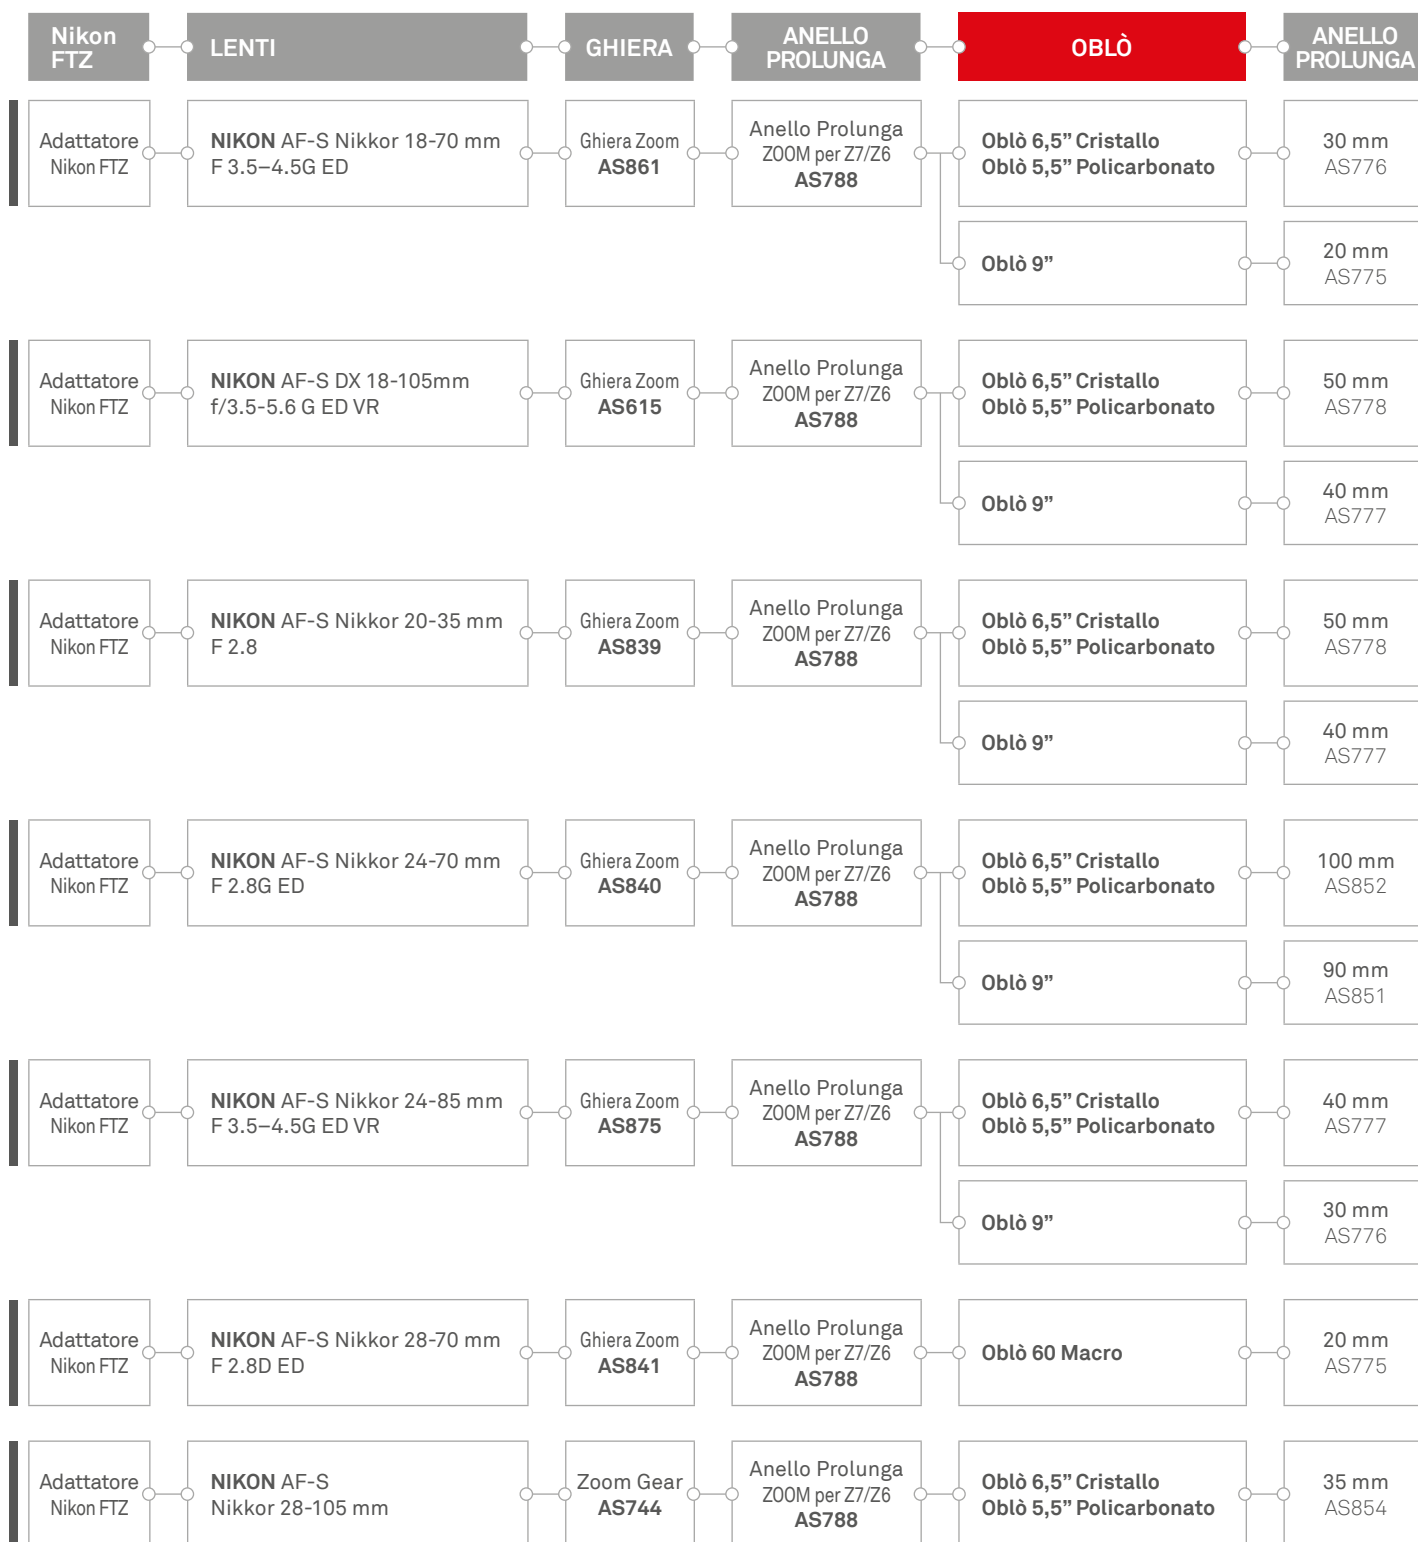

⚠ ATTENZIONE!

- (1*) Miglior set up per questo obiettivo.
- (2*) Possibile sfocatura sugli angoli dell'immagine con diaframma medio.

- (3*) Evidente sfocatura sugli angoli dell'immagine con con diaframma medio.
- (4*) Si consiglia di aggiungere una lente magnificatrice all'obiettivo per consentire una messa a fuoco ravvicinata.

info@isotecnic.it | www.isotecnic.it

Follow us on   

Combinazione OBLÒ per Obiettivi

Nikon Z 7 & Z 6

⚠ ATTENZIONE!

- (1*) Miglior set up per questo obiettivo.
 (2*) Possibile sfocatura sugli angoli dell'immagine con diaframma medio.