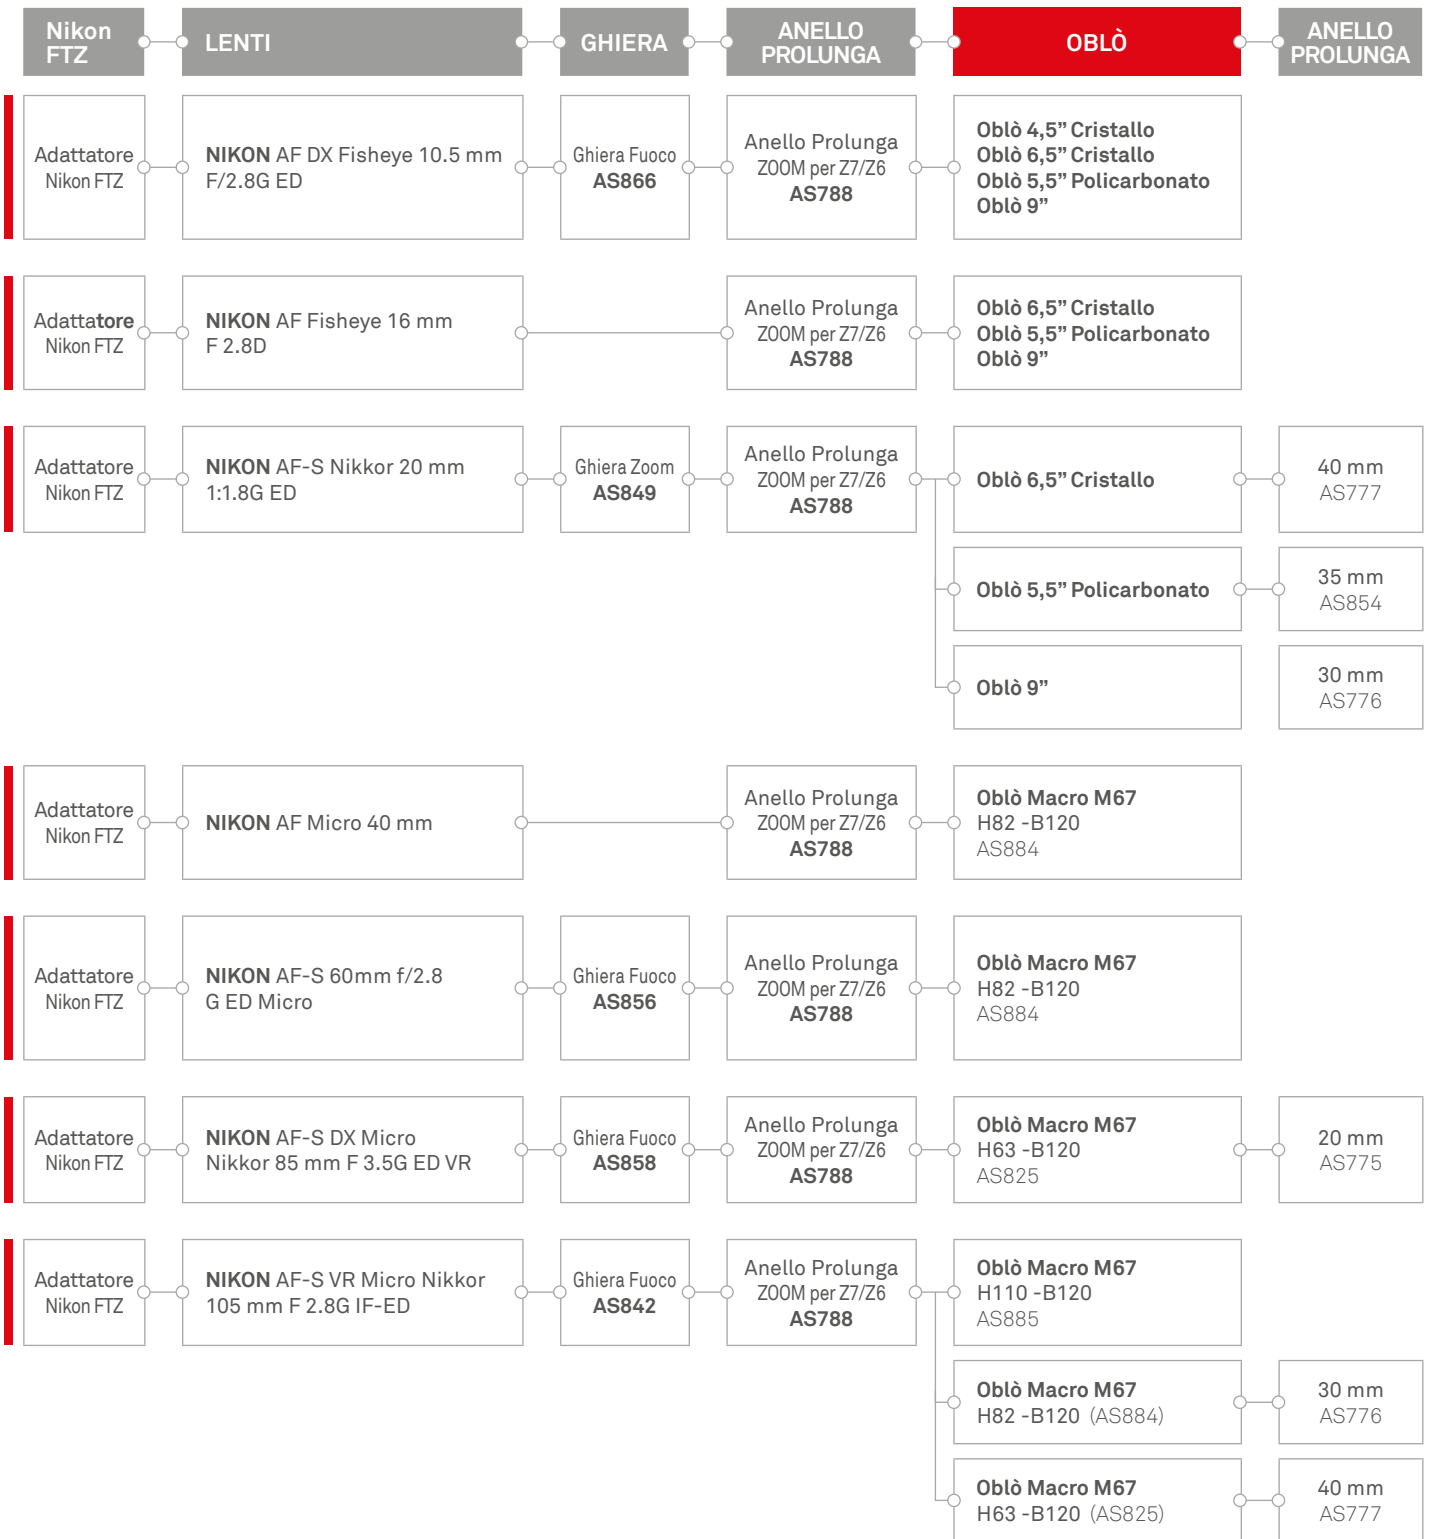

Combinazione OBLÒ per Obiettivi

Nikon Z 7 & Z 6

⚠ ATTENZIONE!

- (1*) Miglior set up per questo obiettivo.
- (2*) Possibile sfocatura sugli angoli dell'immagine con diaframma medio.

- (3*) Evidente sfocatura sugli angoli dell'immagine con con diaframma medio.
- (4*) Si consiglia di aggiungere una lente magnificatrice all'obiettivo per consentire una messa a fuoco ravvicinata.

Oblò 4,5" -B120 cod. AS770
Oblò 6,5" Cristallo -B120 cod. AS740

Oblò 5,5" Policarbonato -B120 cod. AS801
Oblò 9" -B120 cod. AS795

ISOTECNIC Srl

Via Milano, 177/B | Castelnuovo del Garda | 37014 | Verona | Italia | Partita IVA 04476140233 | Tel. +39 045.6450480

info@isotecnic.it | www.isotecnic.it

Follow us on