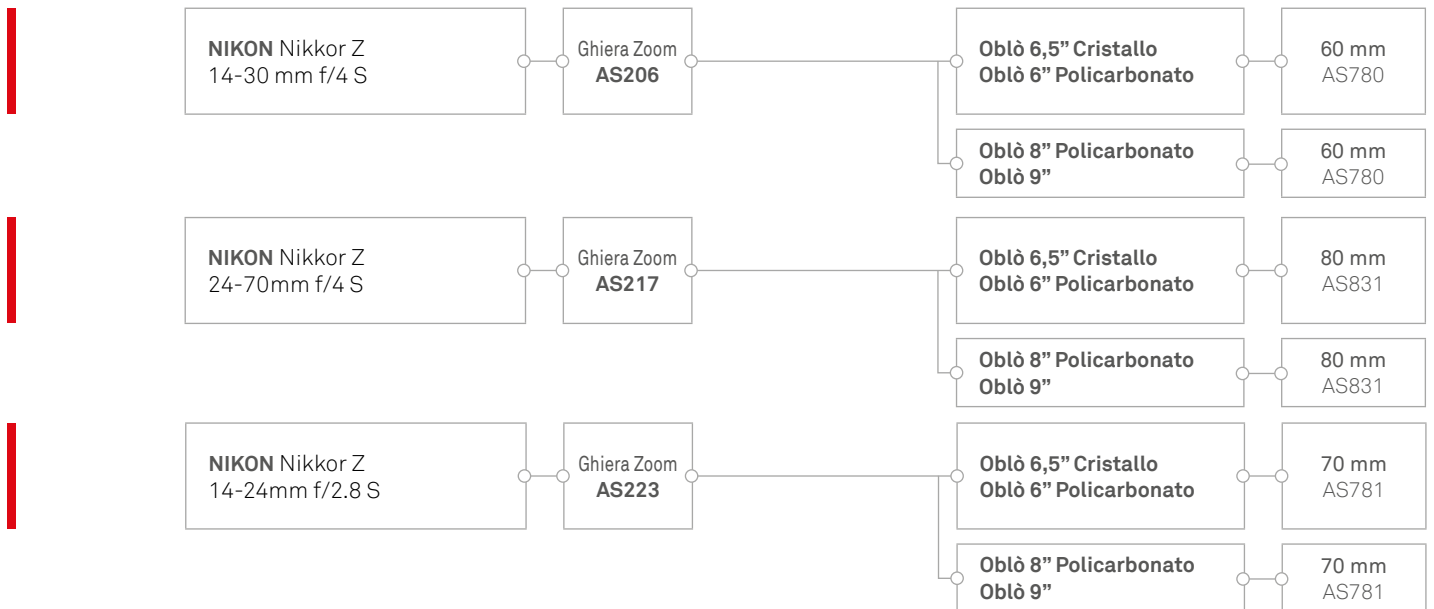

Oblò 6,5" Cristallo -B120 cod. AS740
Oblò 6" Policarbonato -B120 cod. AS801

Oblò 8" Policarbonato -B120 cod. AS762
Oblò 9" -B120 cod. AS795

ISOTECNIC Srl

Via Milano, 177/B | Castelnuovo del Garda | 37014 | Verona | Italia | Partita IVA 04476140233 | Tel. +39 045.6450480

info@isotecnic.it | www.isotecnic.it

Follow us on   

Combinazione OBLÒ per Obiettivi **Nikon Z 7 & Z 6** | **Z 7II & Z 6II**

⚠ ATTENZIONE!

- (1*) Miglior set up per questo obiettivo.
- (2*) Possibile sfocatura sugli angoli dell'immagine con diaframma medio.