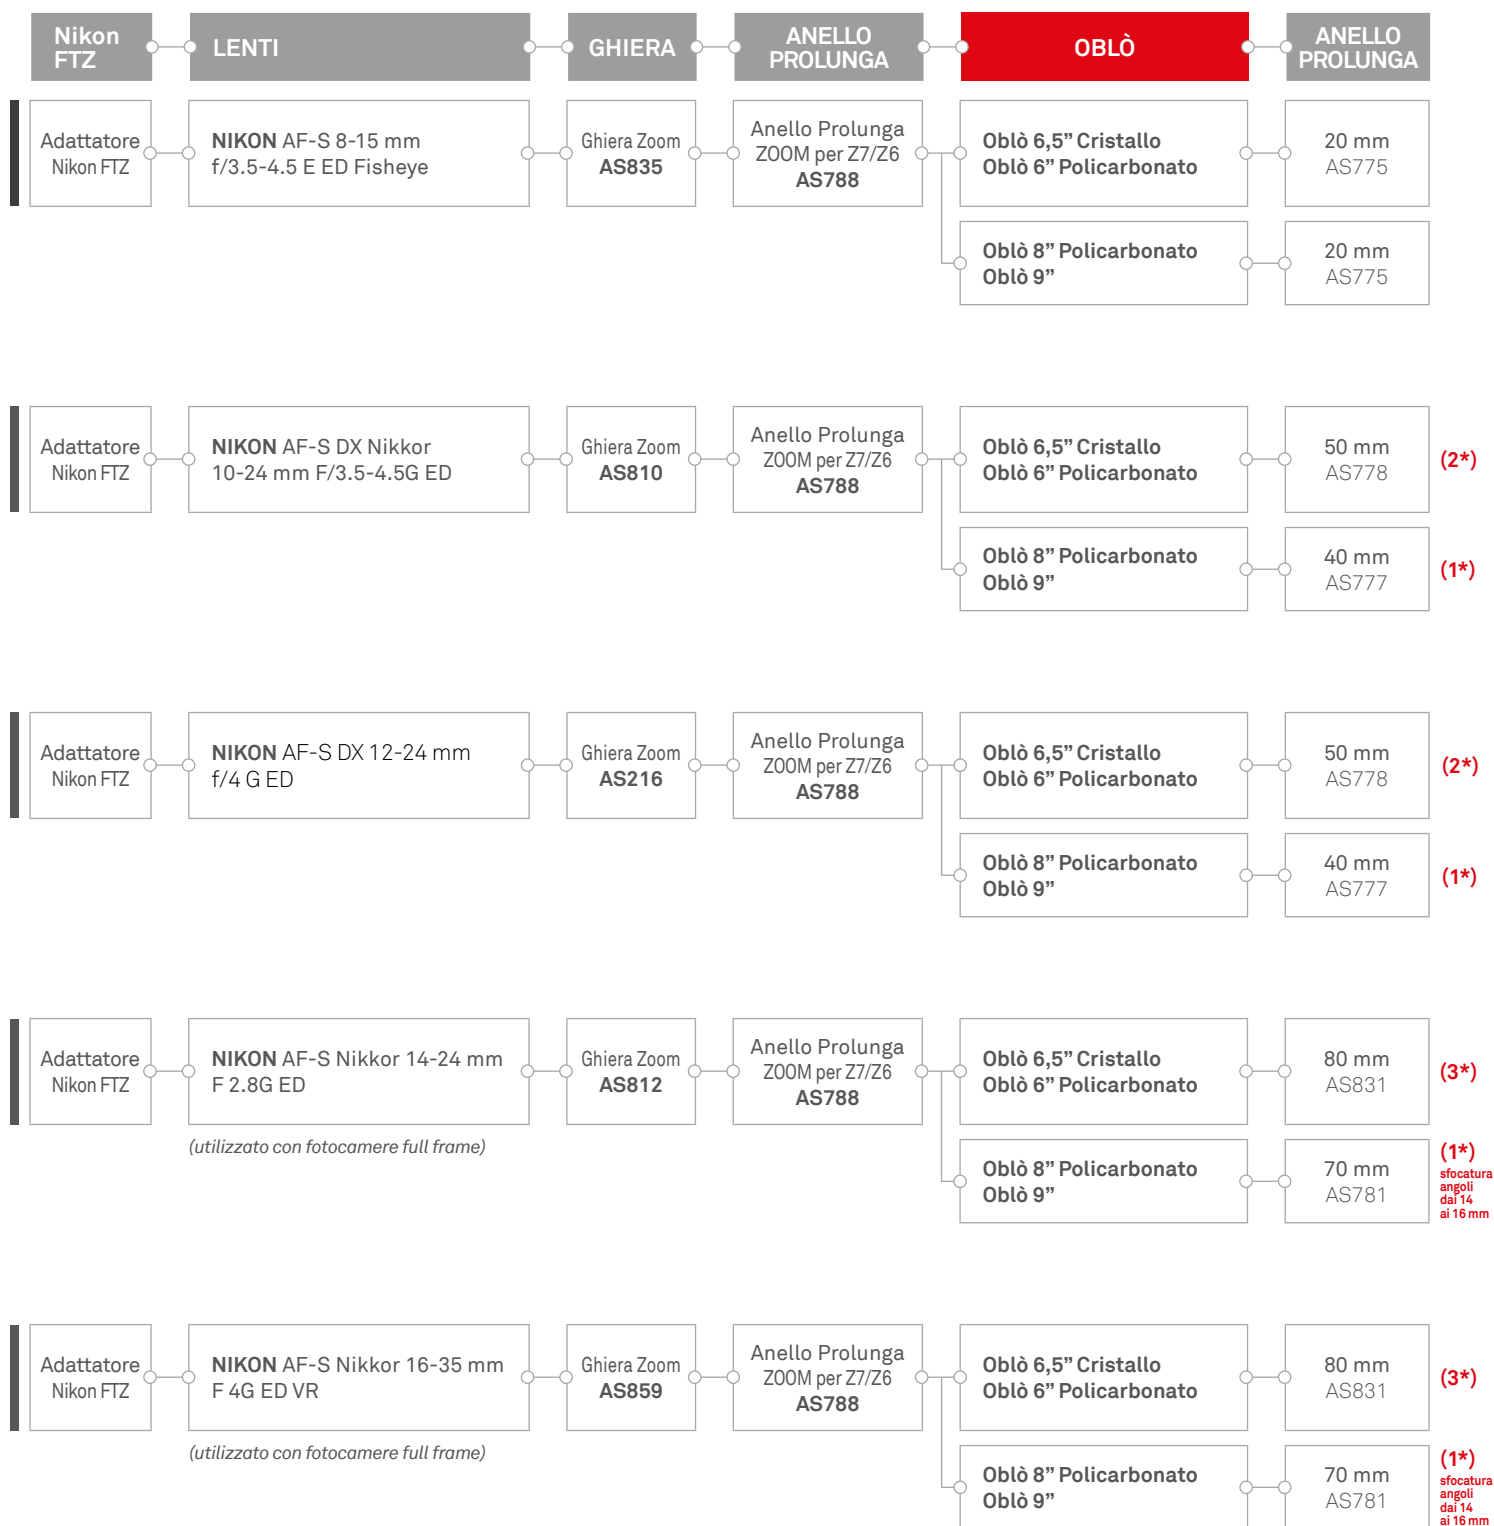

Combinazione OBLÒ per Obiettivi **Nikon Z 7 & Z 6** | **Z 7II & Z 6II**

⚠ ATTENZIONE!

- (1*) Miglior set up per questo obiettivo.
- (2*) Possibile sfocatura sugli angoli dell'immagine con diaframma medio.