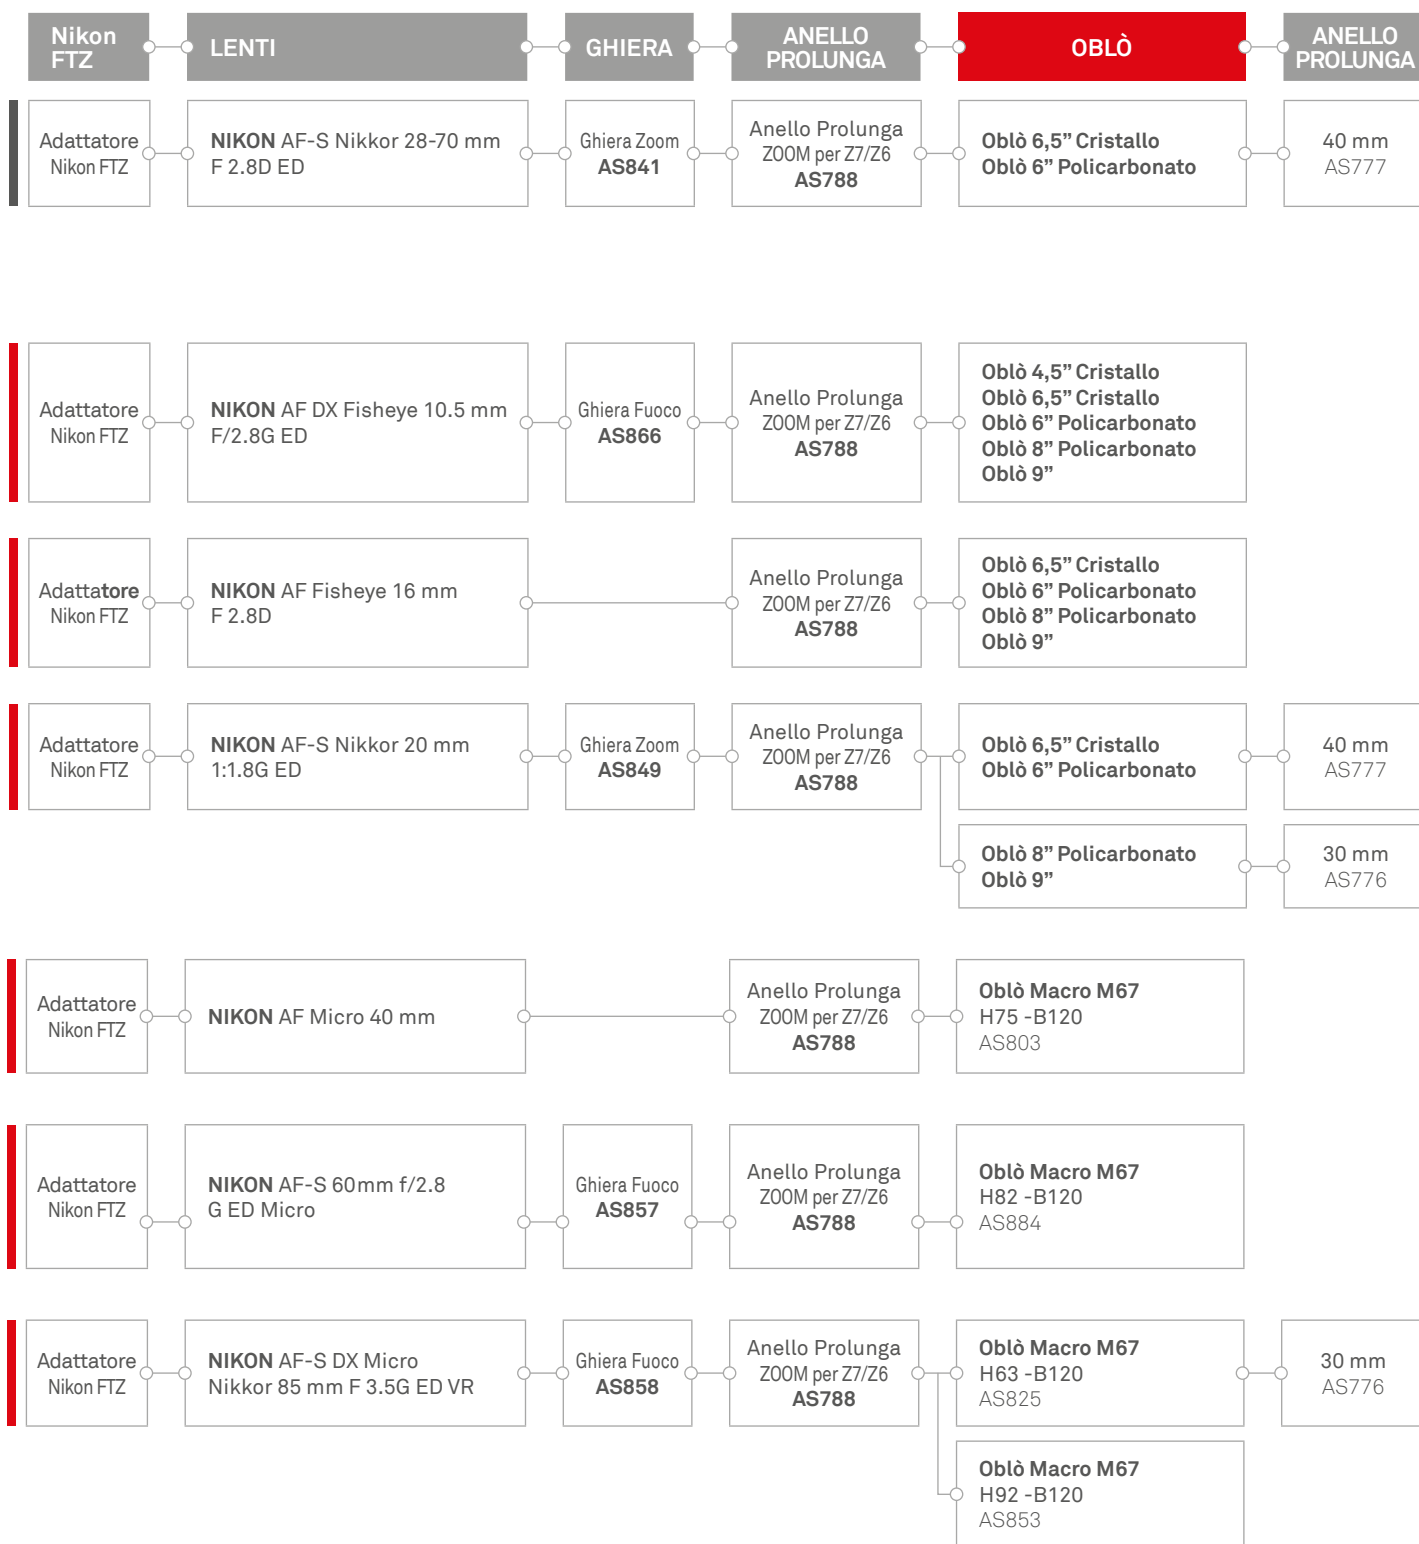

info@isotecnic.it | www.isotecnic.it

Follow us on   

Combinazione OBLÒ per Obiettivi **Nikon Z 7 & Z 6** | **Z 7II & Z 6II**

⚠ ATTENZIONE!

- (1*) Miglior set up per questo obiettivo.
- (2*) Possibile sfocatura sugli angoli dell'immagine con diaframma medio.