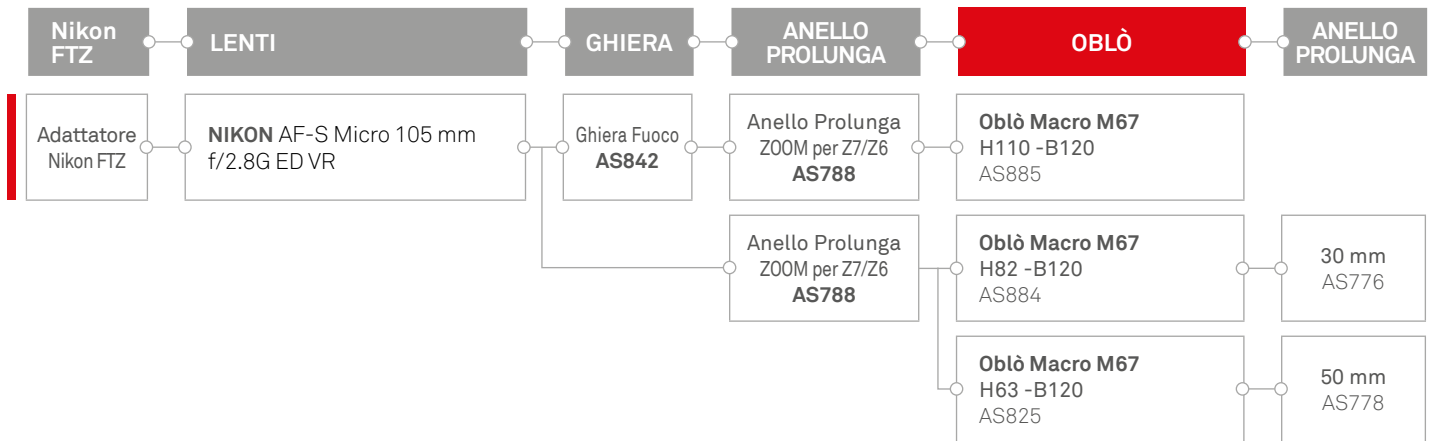

Oblò 6,5" Cristallo -B120 cod. AS740
Oblò 6" Policarbonato -B120 cod. AS801

Oblò 8" Policarbonato -B120 cod. AS762
Oblò 9" -B120 cod. AS795

ISOTECNIC Srl

Via Milano, 177/B | Castelnuovo del Garda | 37014 | Verona | Italia | Partita IVA 04476140233 | Tel. +39 045.6450480

info@isotecnic.it | www.isotecnic.it

Follow us on   

Combinazione OBLÒ per Obiettivi **Nikon Z 7 & Z 6** | **Z 7II & Z 6II**

⚠ ATTENZIONE!

- (1*) Miglior set up per questo obiettivo.
- (2*) Possibile sfocatura sugli angoli dell'immagine con diaframma medio.