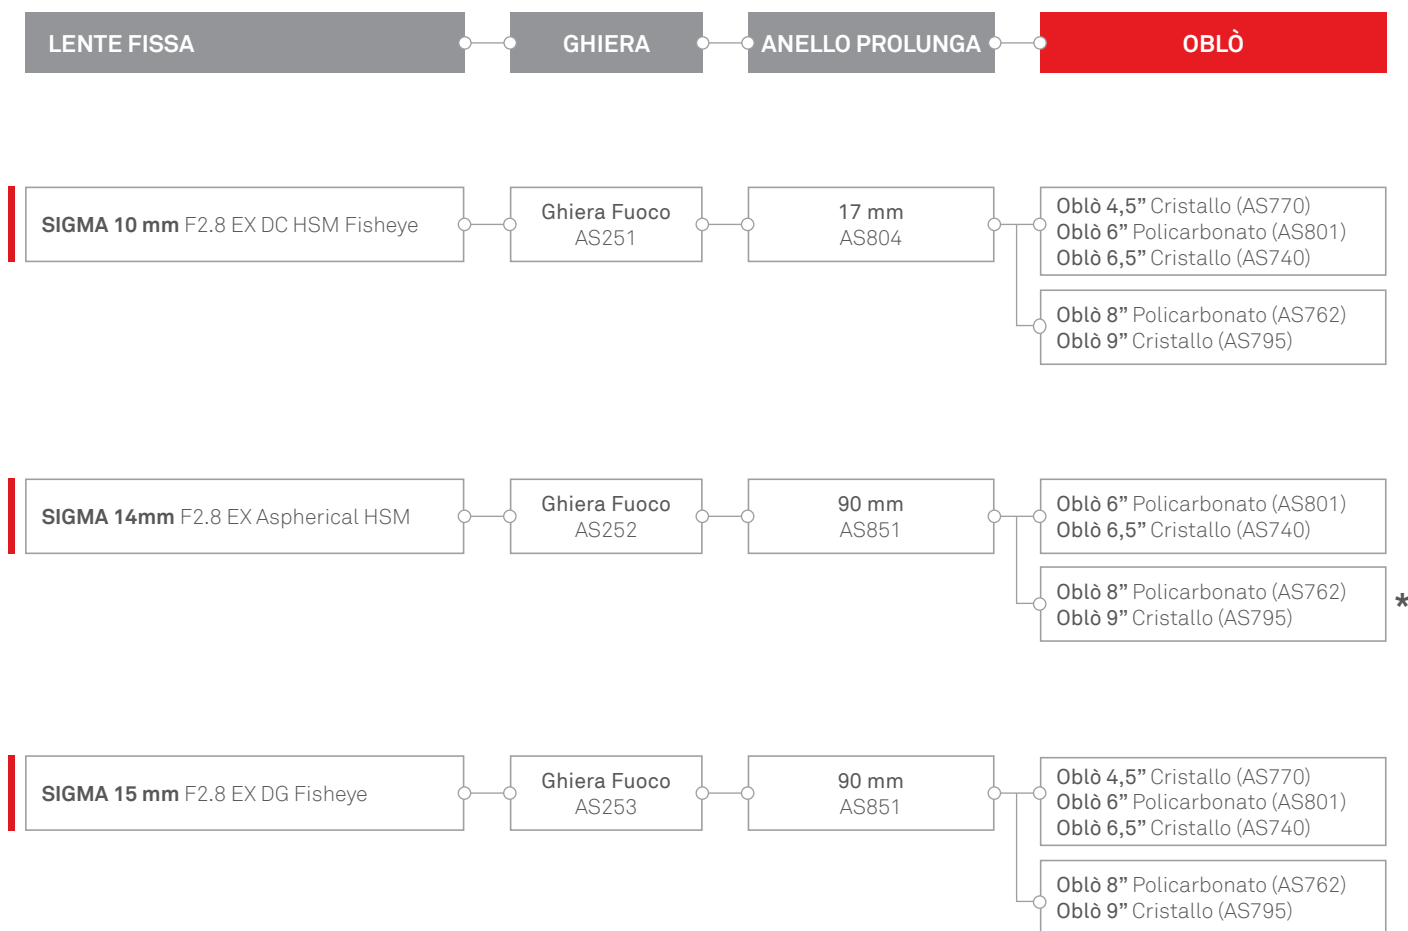

**Se non trovi il tuo obiettivo su
questa lista contattaci alla
e-mail
support@isotecnica.it**

Sistema oblò per obiettivi SIGMA per reflex **Nikon**

BAIONETTA -B120

* Configurazione ottimale.

ISOTECNIC Srl

Follow us on [f](#) [i](#) [v](#)

Sistema oblò per obiettivi SIGMA per reflex **Nikon**

BAIONETTA -B120

* Configurazione ottimale.

ISOTECNIC Srl

Via Milano, 177/B | Castelnuovo del Garda | 37014 | Verona | Italia | Partita IVA 04476140233 | Tel. +39 045.6450480

info@isotecnic.it | www.isotecnic.it

Follow us on [f](#) [i](#) [v](#)

Sistema oblò per obiettivi SIGMA per reflex **Nikon**

BAIONETTA -B120

* Configurazione ottimale.

ISOTECNIC Srl

Via Milano, 177/B | Castelnuovo del Garda | 37014 | Verona | Italia | Partita IVA 04476140233 | Tel. +39 045.6450480