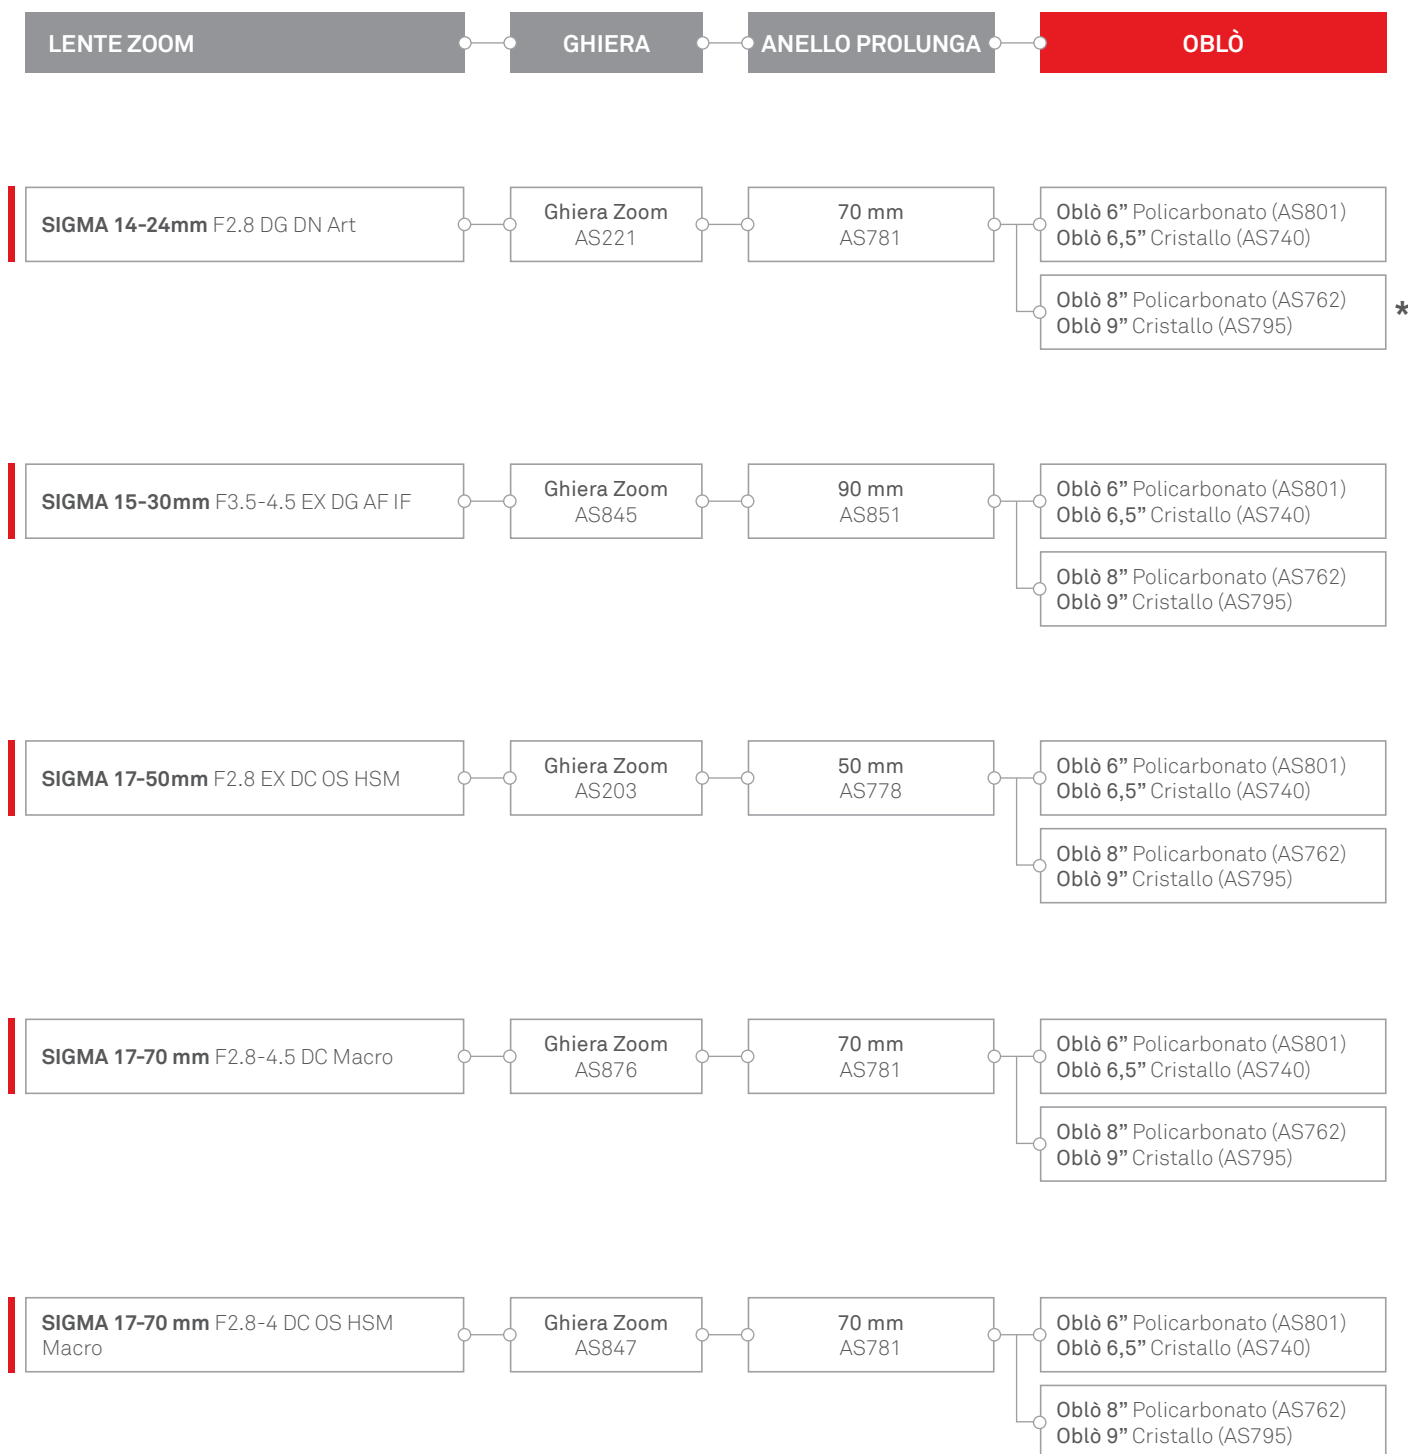

Sistema oblò per obiettivi SIGMA per reflex **Nikon**

BAIONETTA -B120

* Configurazione ottimale.

ISOTECNIC Srl

Via Milano, 177/B | Castelnuovo del Garda | 37014 | Verona | Italia | Partita IVA 04476140233 | Tel. +39 045.6450480

info@isotecnic.it | www.isotecnic.it

Follow us on [f](#) [i](#) [v](#)