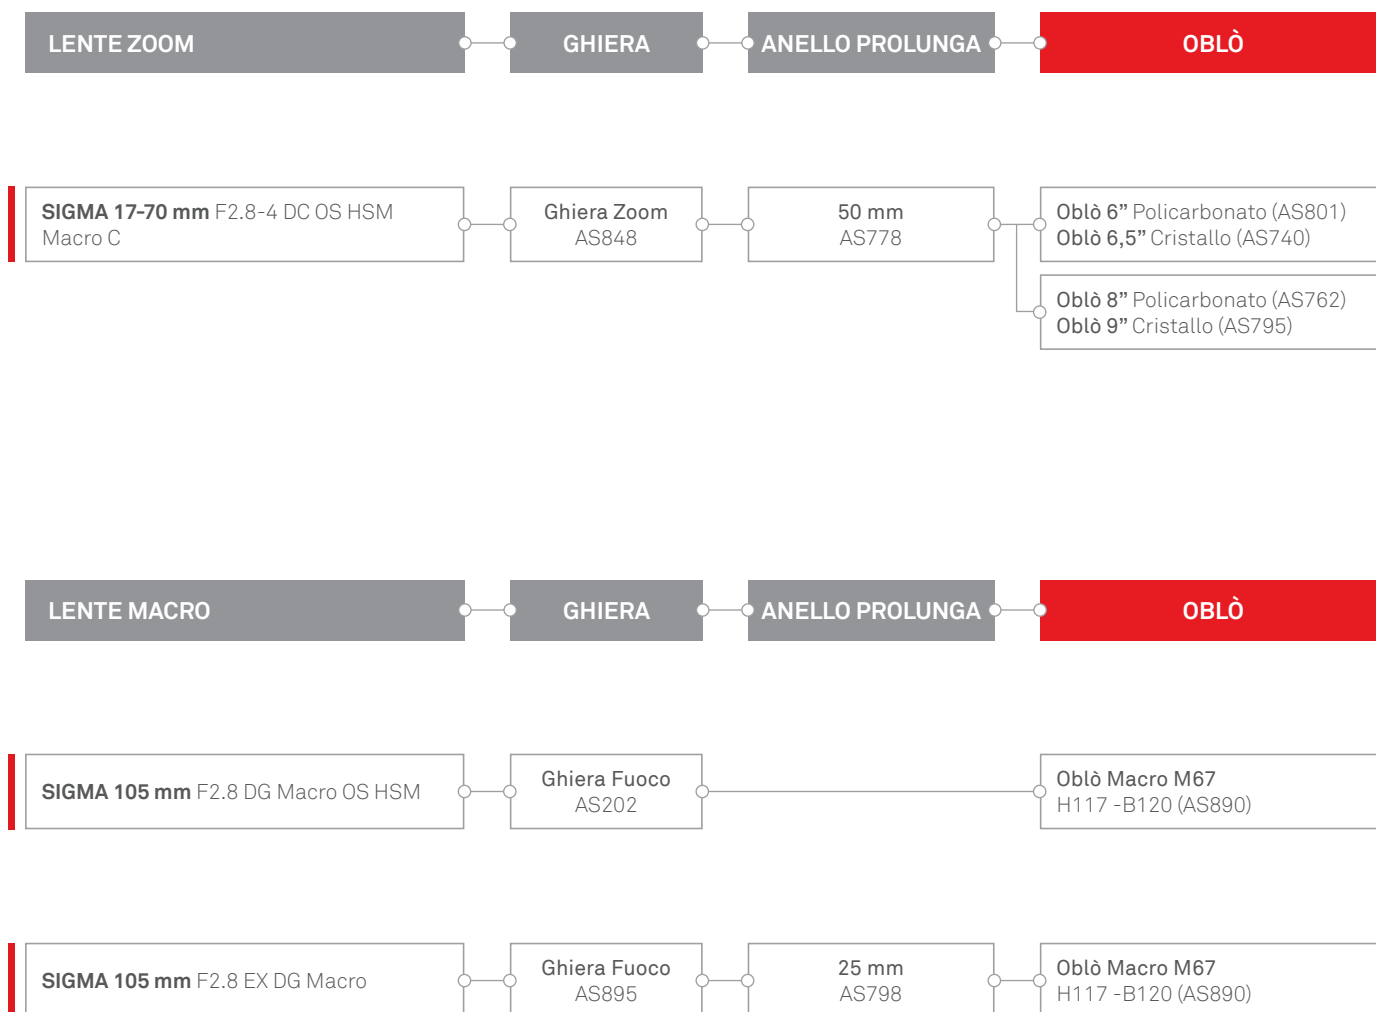

**Se non trovi il tuo obiettivo su
questa lista contattaci alla
e-mail
support@isotecnica.it**

Sistema oblò per obiettivi SIGMA per reflex **Nikon**

BAIONETTA -B120

* Configurazione ottimale.

ISOTECNIC Srl

BAIONETTA -B120

* Configurazione ottimale.

ISOTECNIC Srl

Via Milano, 177/B | Castelnuovo del Garda | 37014 | Verona | Italia | Partita IVA 04476140233 | Tel. +39 045.6450480

info@isotecnic.it | www.isotecnic.it

Follow us on [f](#) [i](#) [v](#)

Sistema oblò per obiettivi SIGMA per reflex **Nikon**

BAIONETTA -B120

* Configurazione ottimale.

ISOTECNIC Srl

Via Milano, 177/B | Castelnuovo del Garda | 37014 | Verona | Italia | Partita IVA 04476140233 | Tel. +39 045.6450480