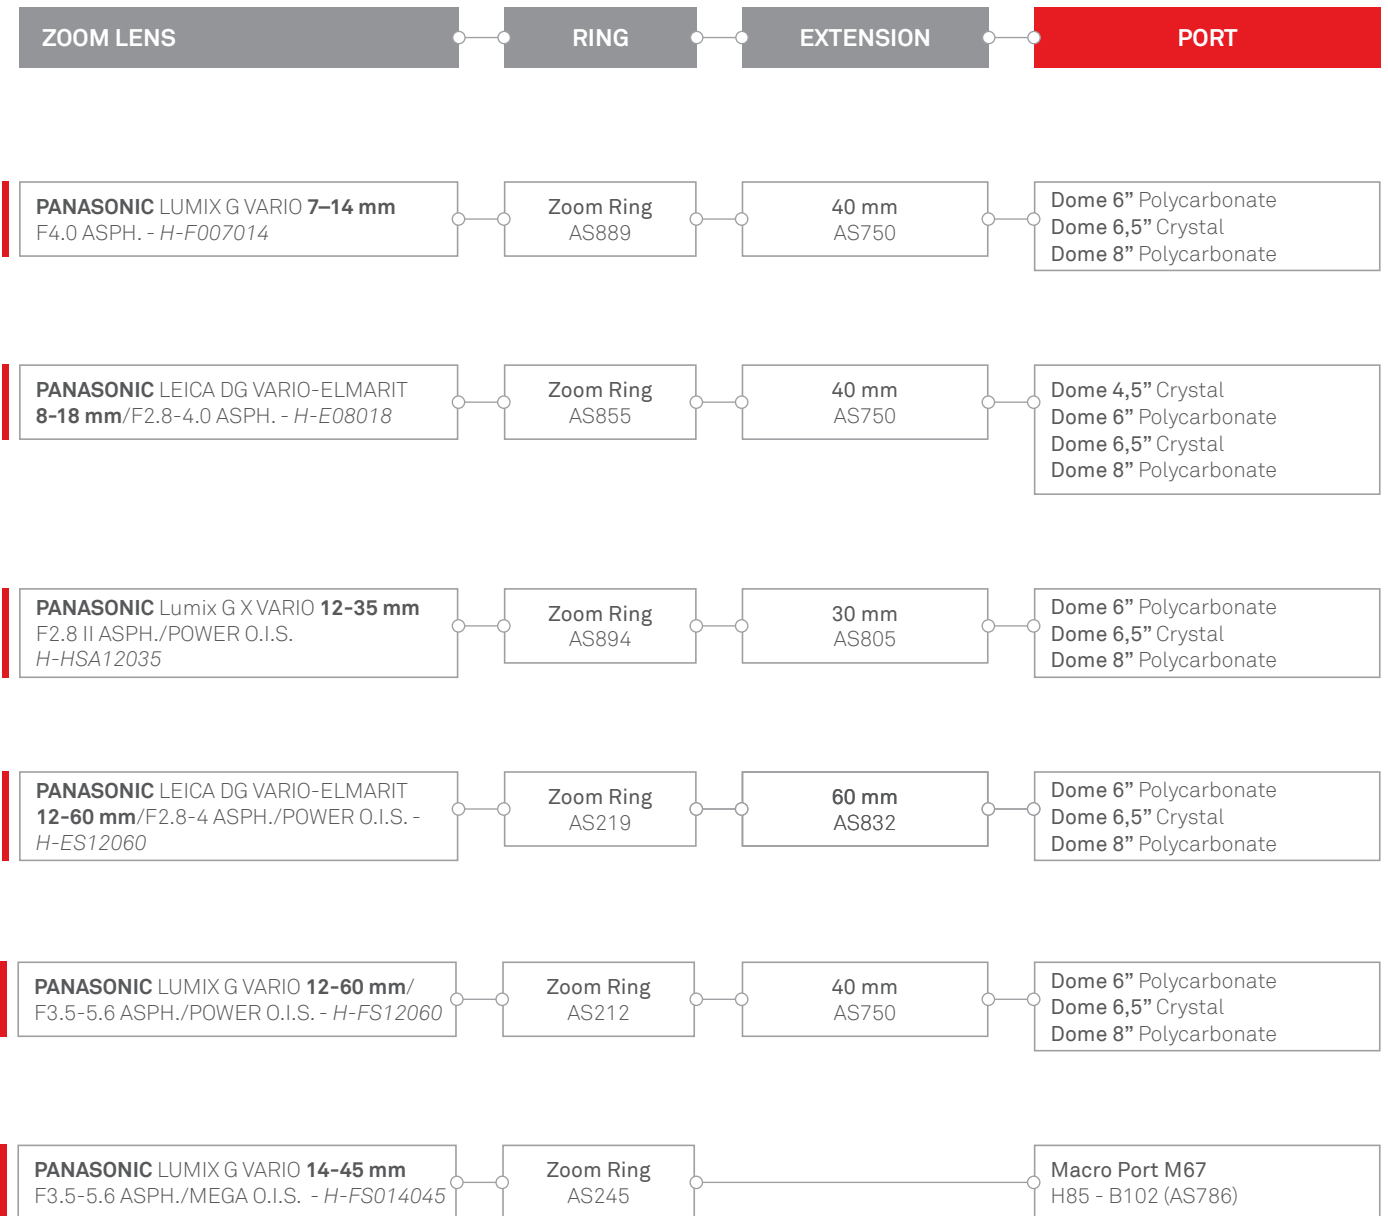

Port systems for **Panasonic** for mirrorless **OLYMPUS**

Dome 4,5" Crystal -B102 cod. AS771
Dome 4,5" Crystal -B102 H47 cod. AS828

Dome 6" Polycarbonate -B102 cod. AS807
Dome 6,5" Crystal -B102 cod. AS743

Dome 6,5" Crystal H38 - B102 cod. AS821
Dome 8" Polycarbonate -B102 cod. AS811

ISOTECNIC Srl

Via Milano, 177/B | Castelnuovo del Garda | 37014 | Verona | Italia | Partita IVA 04476140233 | Tel. +39 045.6450480

info@isotecnic.it | www.isotecnic.it

Follow us on