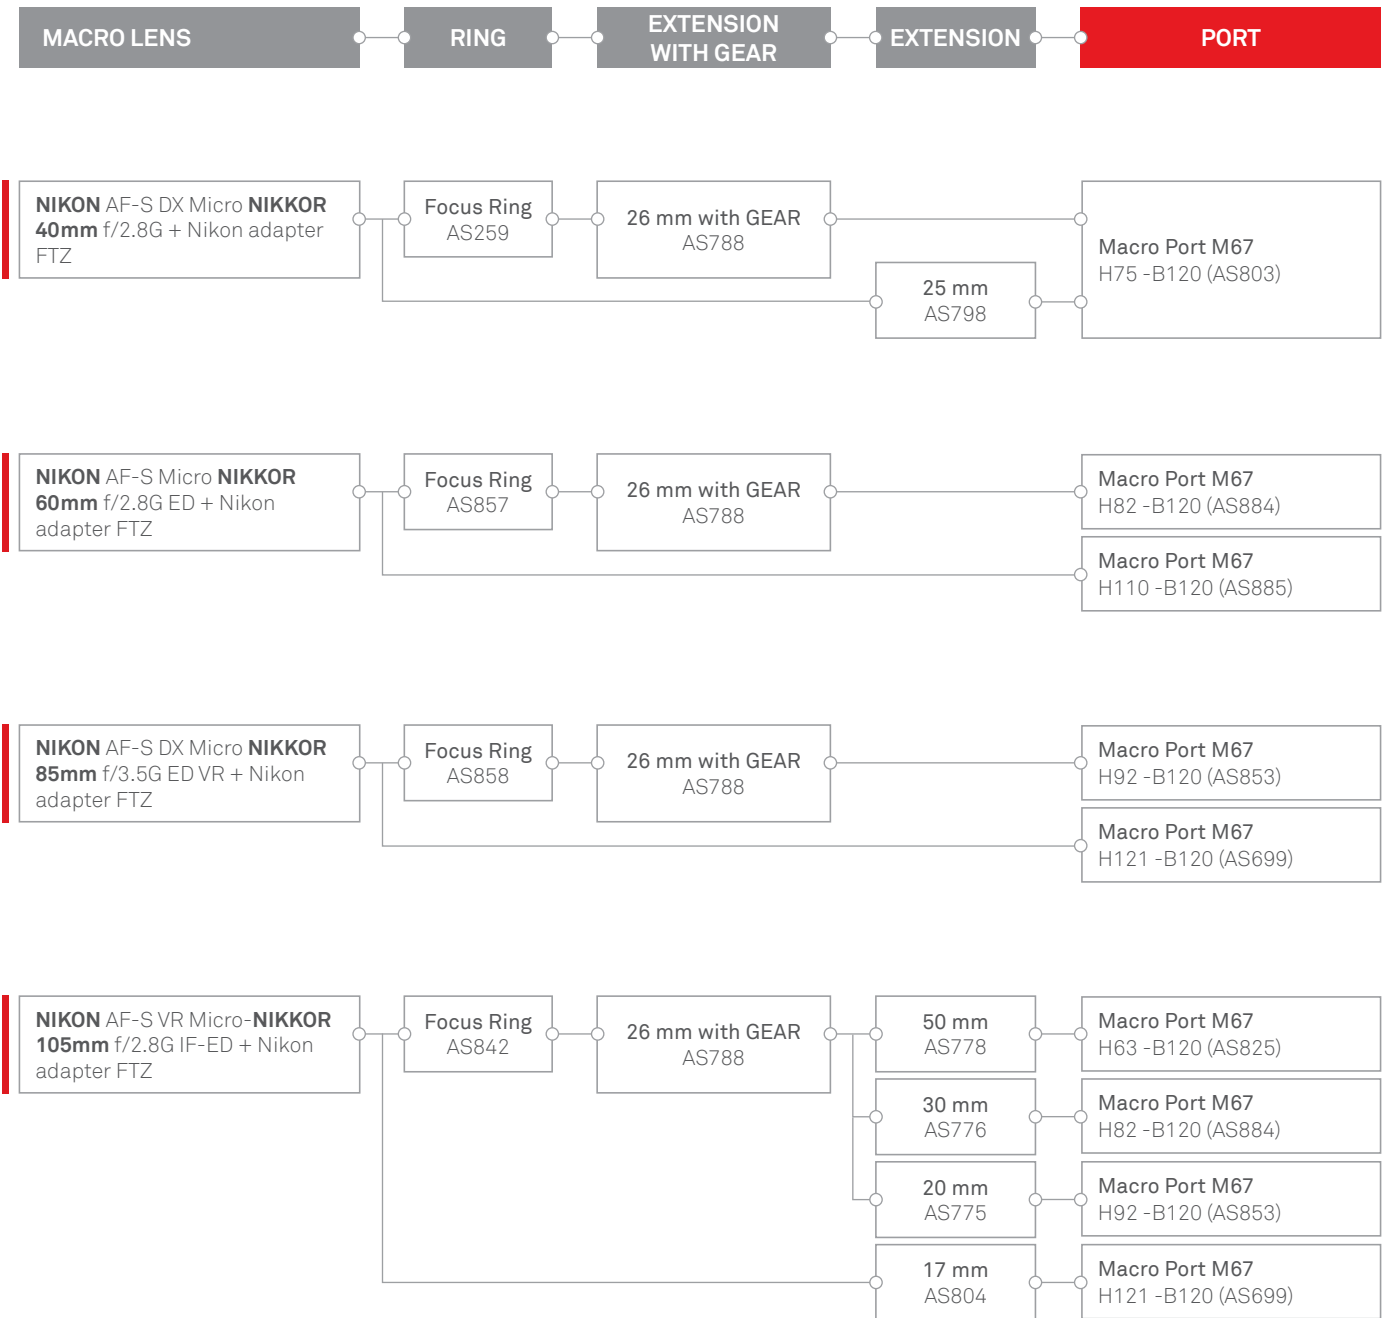

info@isotecnic.it | www.isotecnic.it

Follow us on   

Port systems for **Nikon** for mirrorless

Oblò 4,5" Cristallo -B120 cod. AS770

Oblò 6" Policarbonato -B120 cod. AS801
Oblò 6,5" Cristallo -B120 cod. AS740