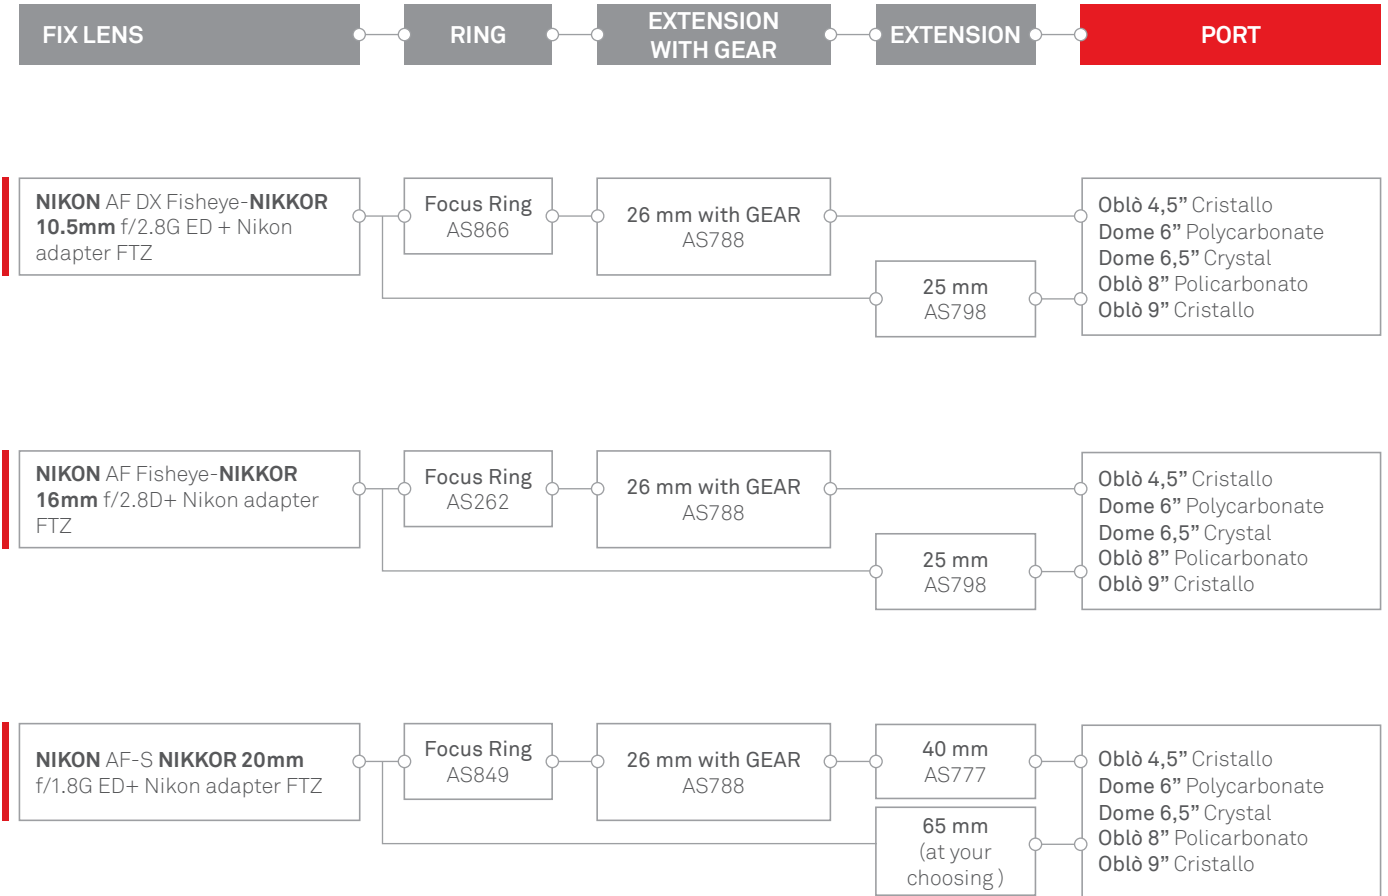

Port systems for **Nikon** for mirrorless

Oblò 4,5" Cristallo -B120 cod. AS770

Oblò 6" Policarbonato -B120 cod. AS801
Oblò 6,5" Cristallo -B120 cod. AS740

Oblò 8" Policarbonato -B120 cod. AS762
Oblò 9" Cristallo -B120 cod. AS795

ISOTECNIC Srl

Via Milano, 177/B | Castelnuovo del Garda | 37014 | Verona | Italia | Partita IVA 04476140233 | Tel. +39 045.6450480

info@isotecnic.it | www.isotecnic.it

Follow us on