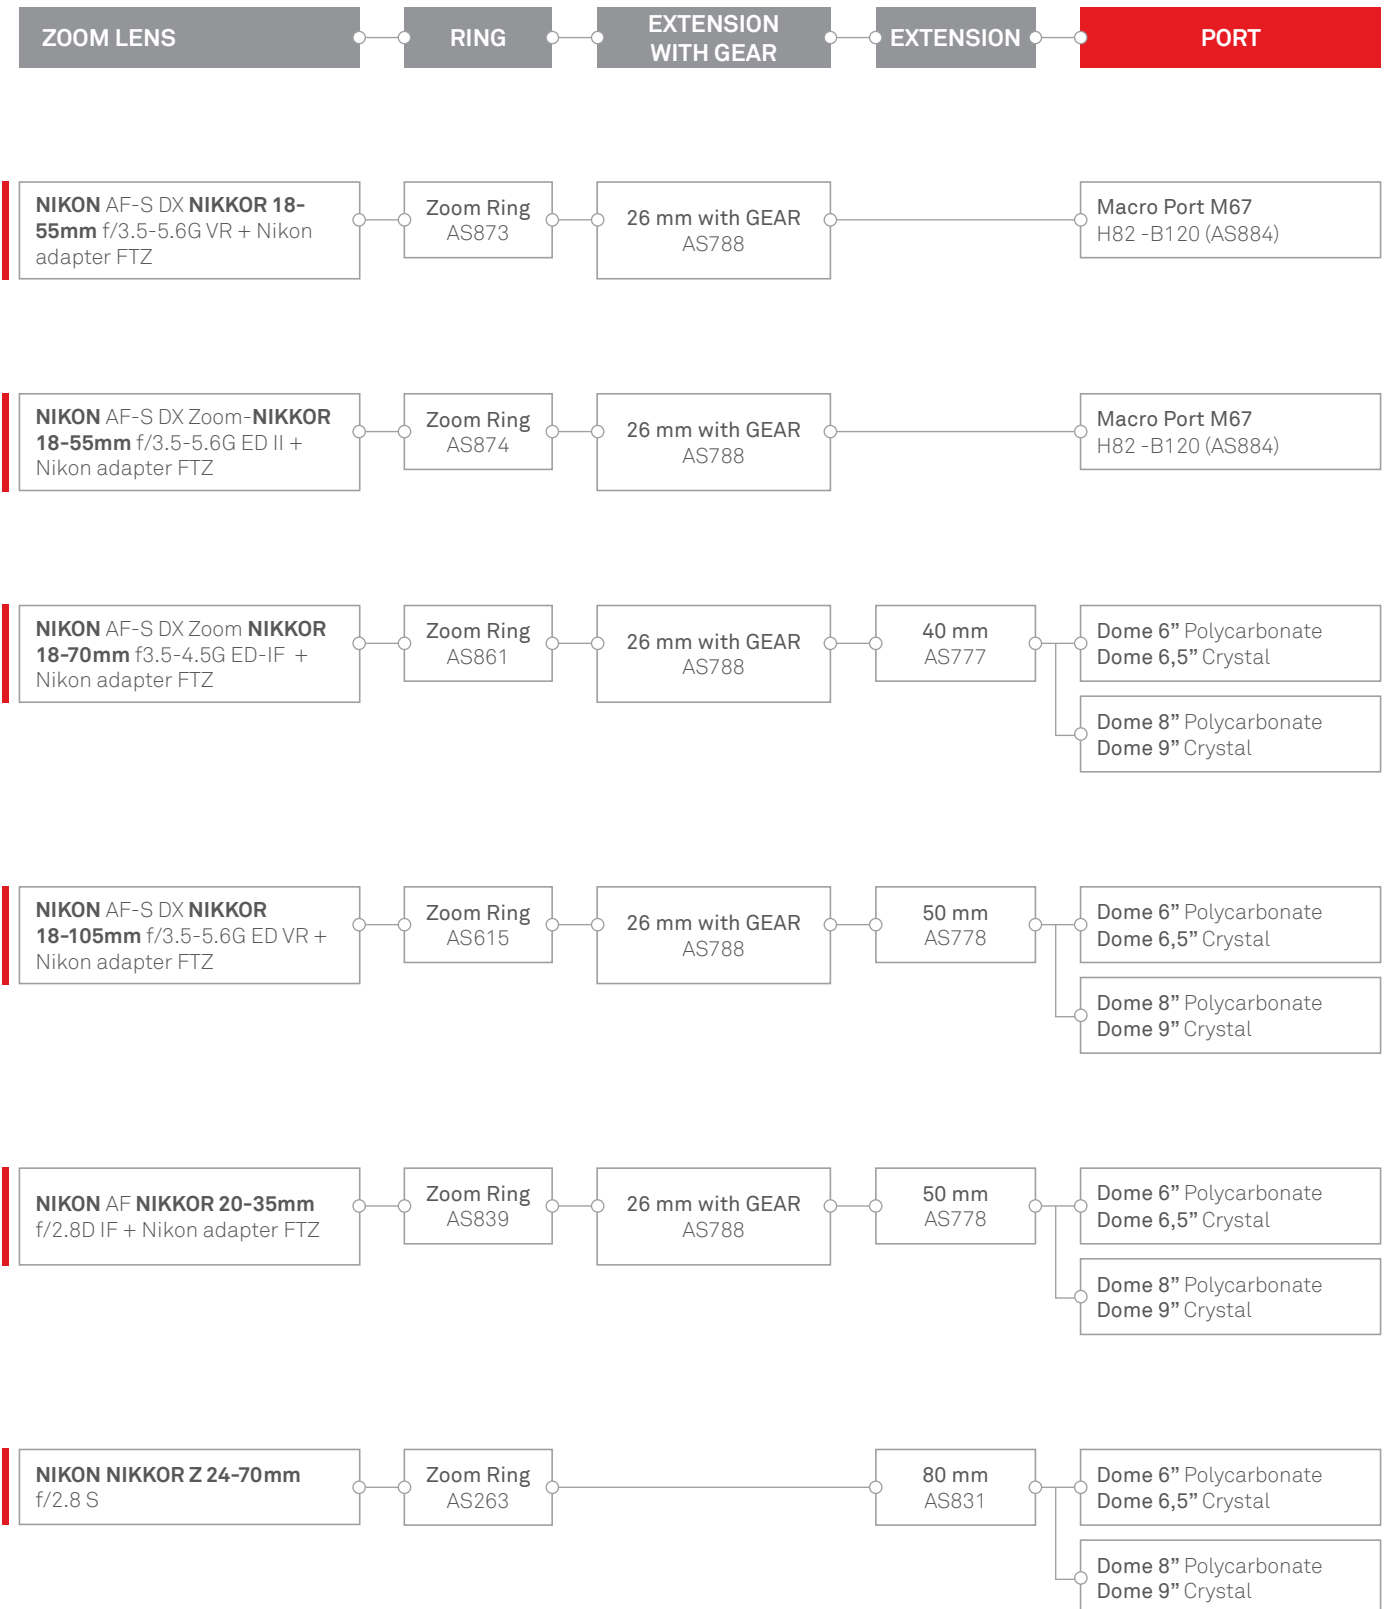

Port systems for **Nikon** for mirrorless

Oblò 4,5" Cristallo -B120 cod. AS770

Oblò 6" Policarbonato -B120 cod. AS801
Oblò 6,5" Cristallo -B120 cod. AS740

Oblò 8" Policarbonato -B120 cod. AS762
Oblò 9" Cristallo -B120 cod. AS795

ISOTECNIC Srl

Via Milano, 177/B | Castelnuovo del Garda | 37014 | Verona | Italia | Partita IVA 04476140233 | Tel. +39 045.6450480

info@isotecnic.it | www.isotecnic.it

Follow us on [f](#) [i](#) [v](#)