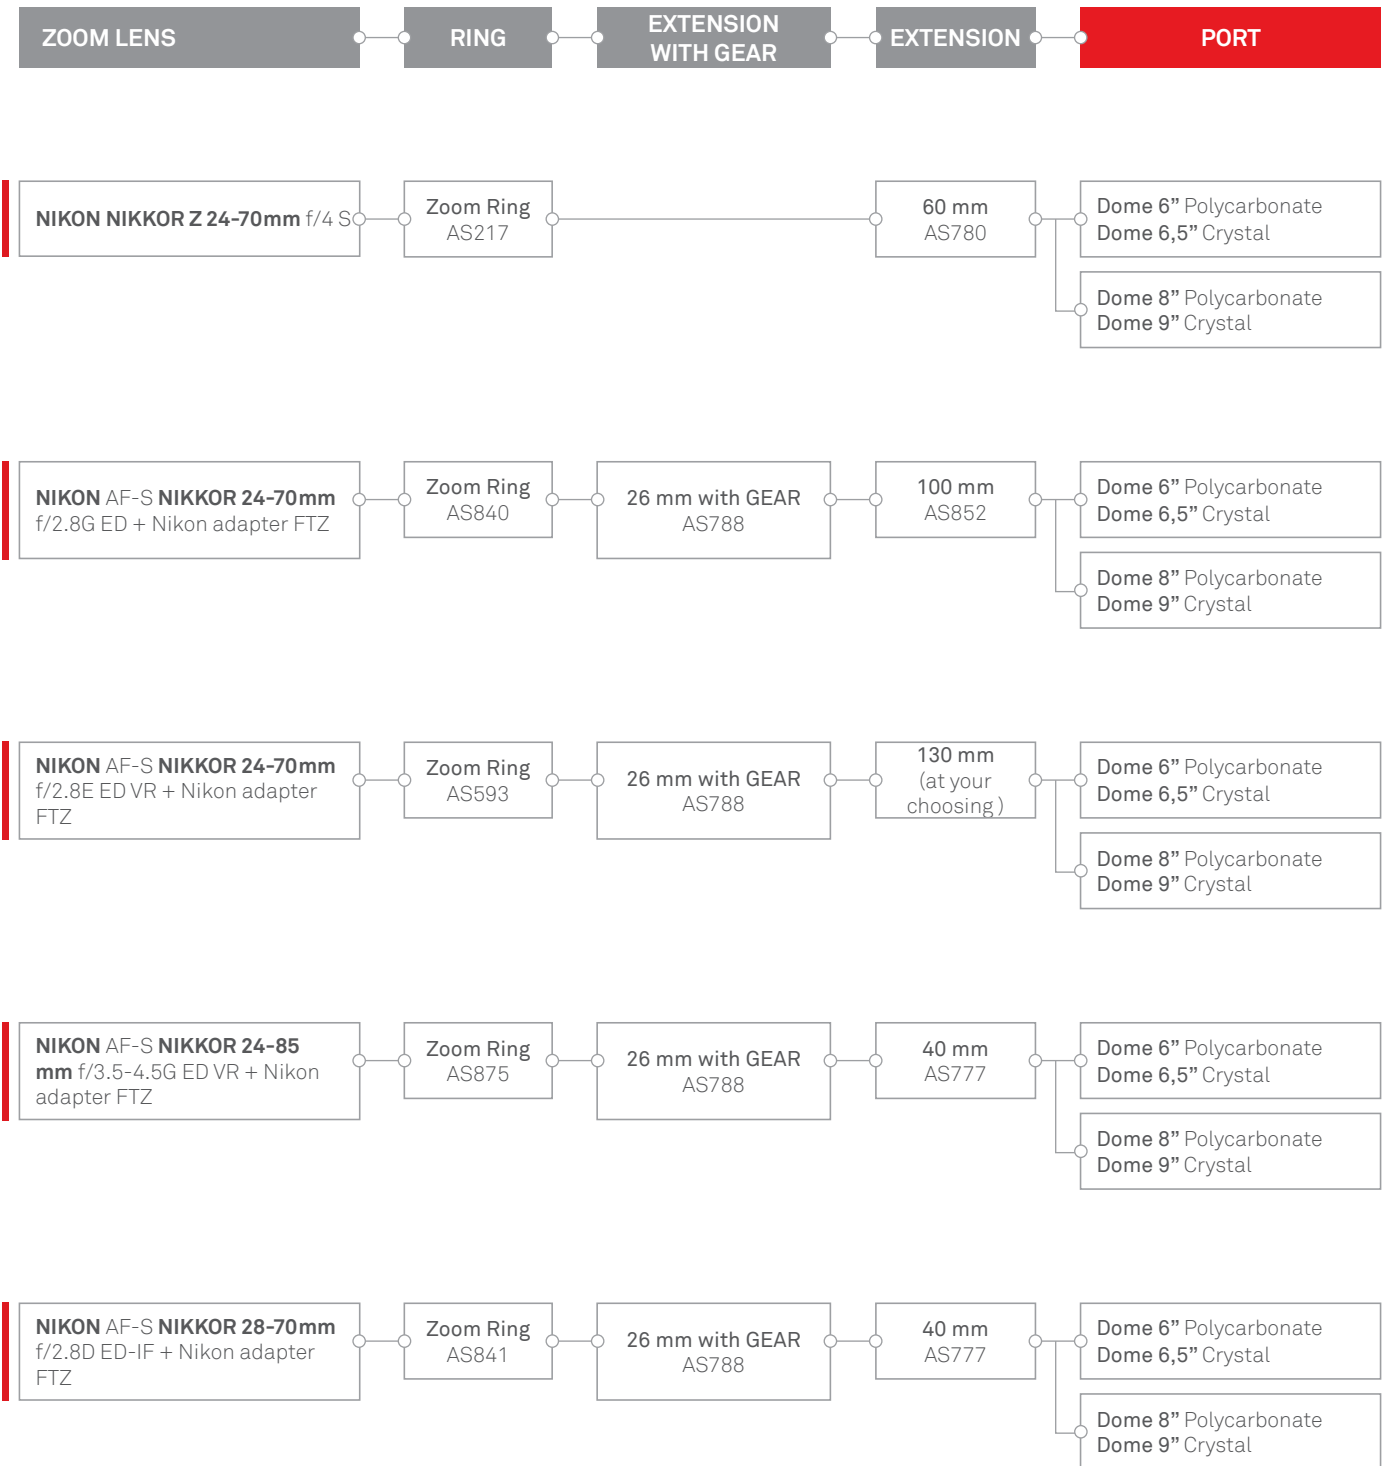

info@isotecnic.it | www.isotecnic.it

Follow us on [f](#) [i](#) [v](#)

Port systems for **Nikon** for mirrorless

Oblò 4,5" Cristallo -B120 cod. AS770

Oblò 6" Policarbonato -B120 cod. AS801
Oblò 6,5" Cristallo -B120 cod. AS740