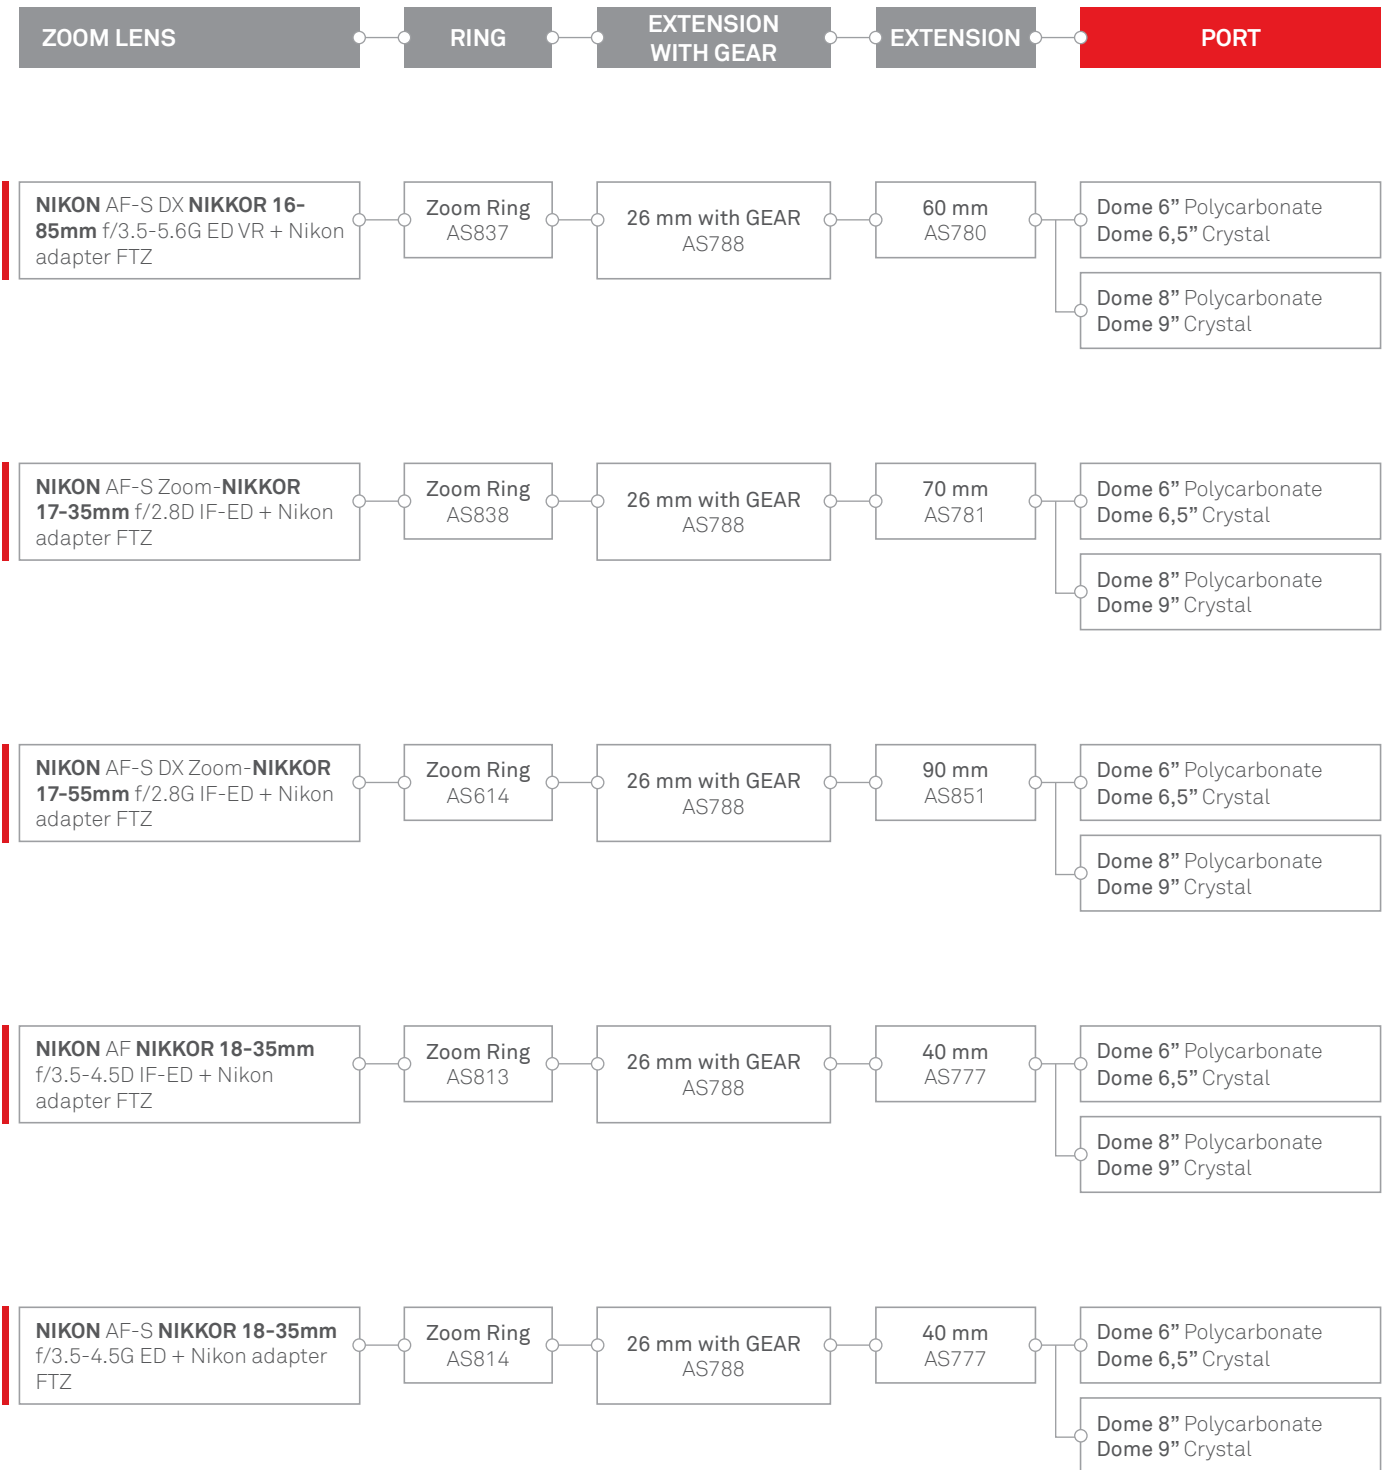

Port systems for **Nikon** for mirrorless

Oblò 4,5" Cristallo -B120 cod. AS770

Oblò 6" Policarbonato -B120 cod. AS801
Oblò 6,5" Cristallo -B120 cod. AS740

Oblò 8" Policarbonato -B120 cod. AS762
Oblò 9" Cristallo -B120 cod. AS795

ISOTECNIC Srl

Via Milano, 177/B | Castelnuovo del Garda | 37014 | Verona | Italia | Partita IVA 04476140233 | Tel. +39 045.6450480

info@isotecnic.it | www.isotecnic.it

Follow us on [f](#) [i](#) [v](#)