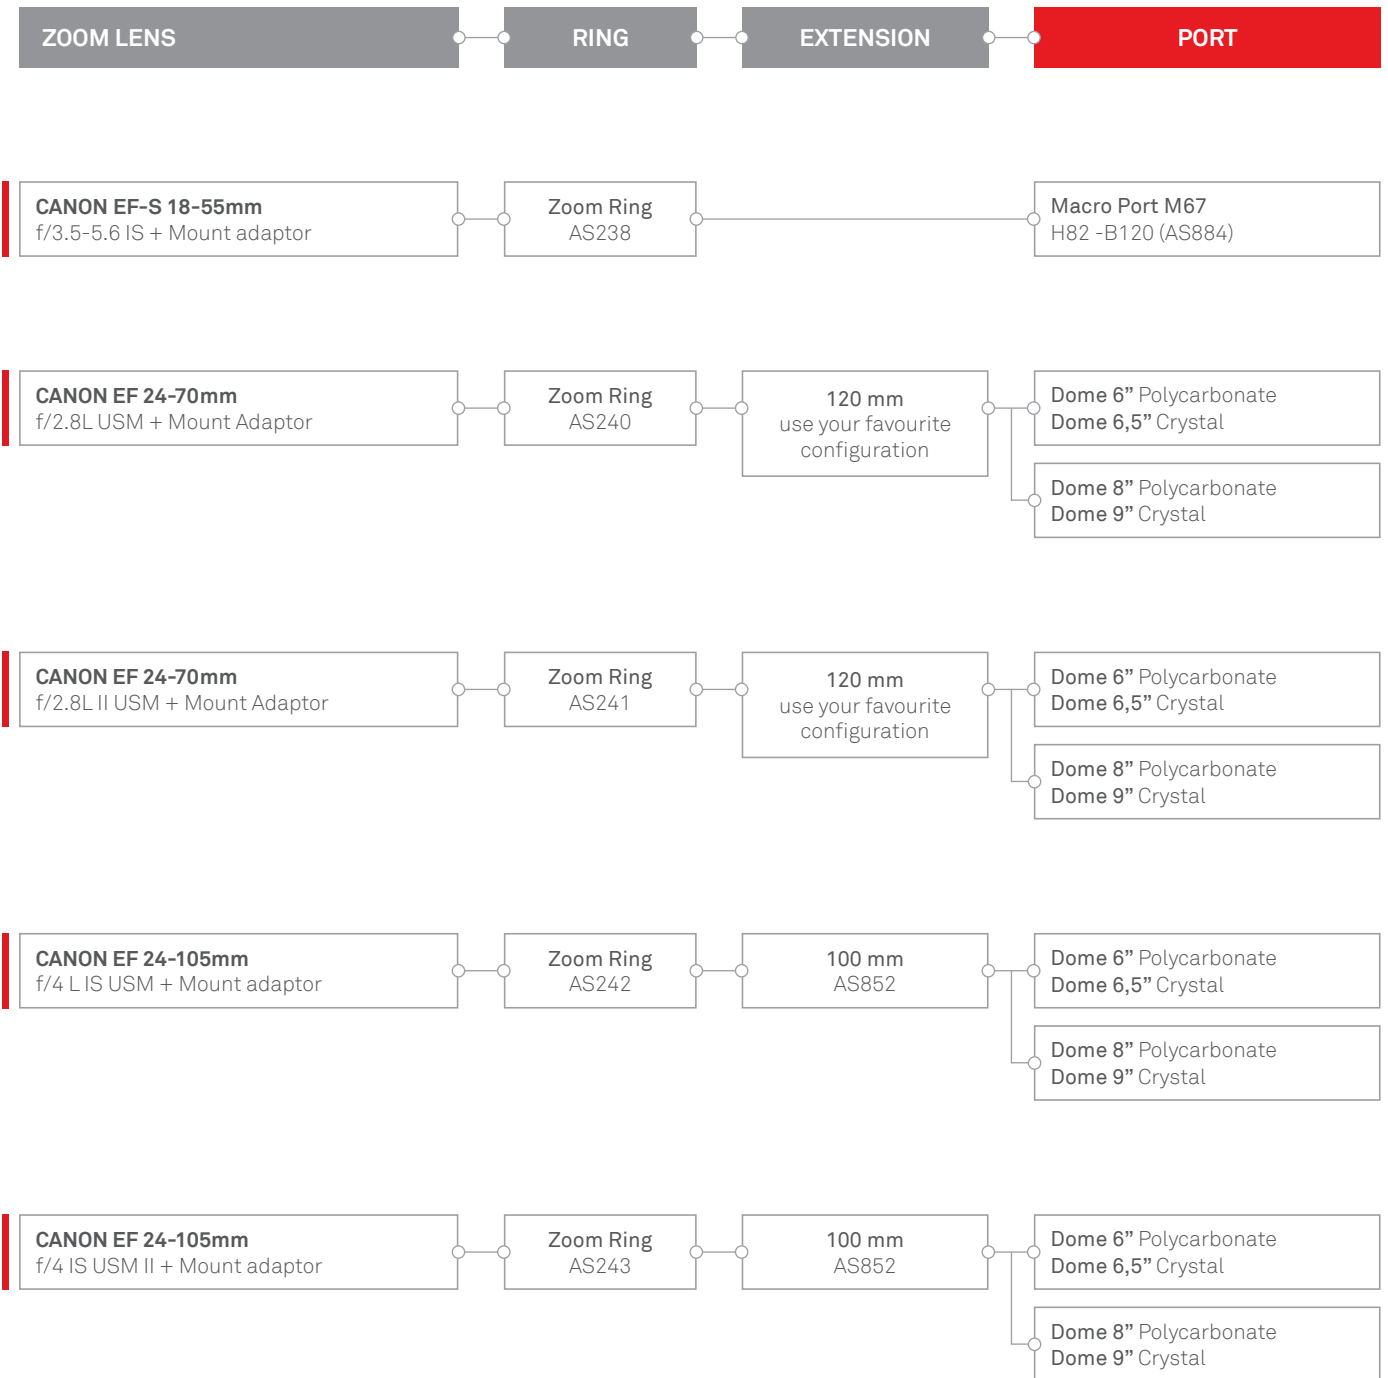

info@isotecnic.it | www.isotecnic.it

Follow us on [f](#) [i](#) [v](#)

Port systems for **Canon** for mirrorless

Dome 4,5" Cristal -B120 cod. AS770

Dome 6" Polycarbonate -B120 cod. AS801
Dome 6,5" Cristal -B120 cod. AS740