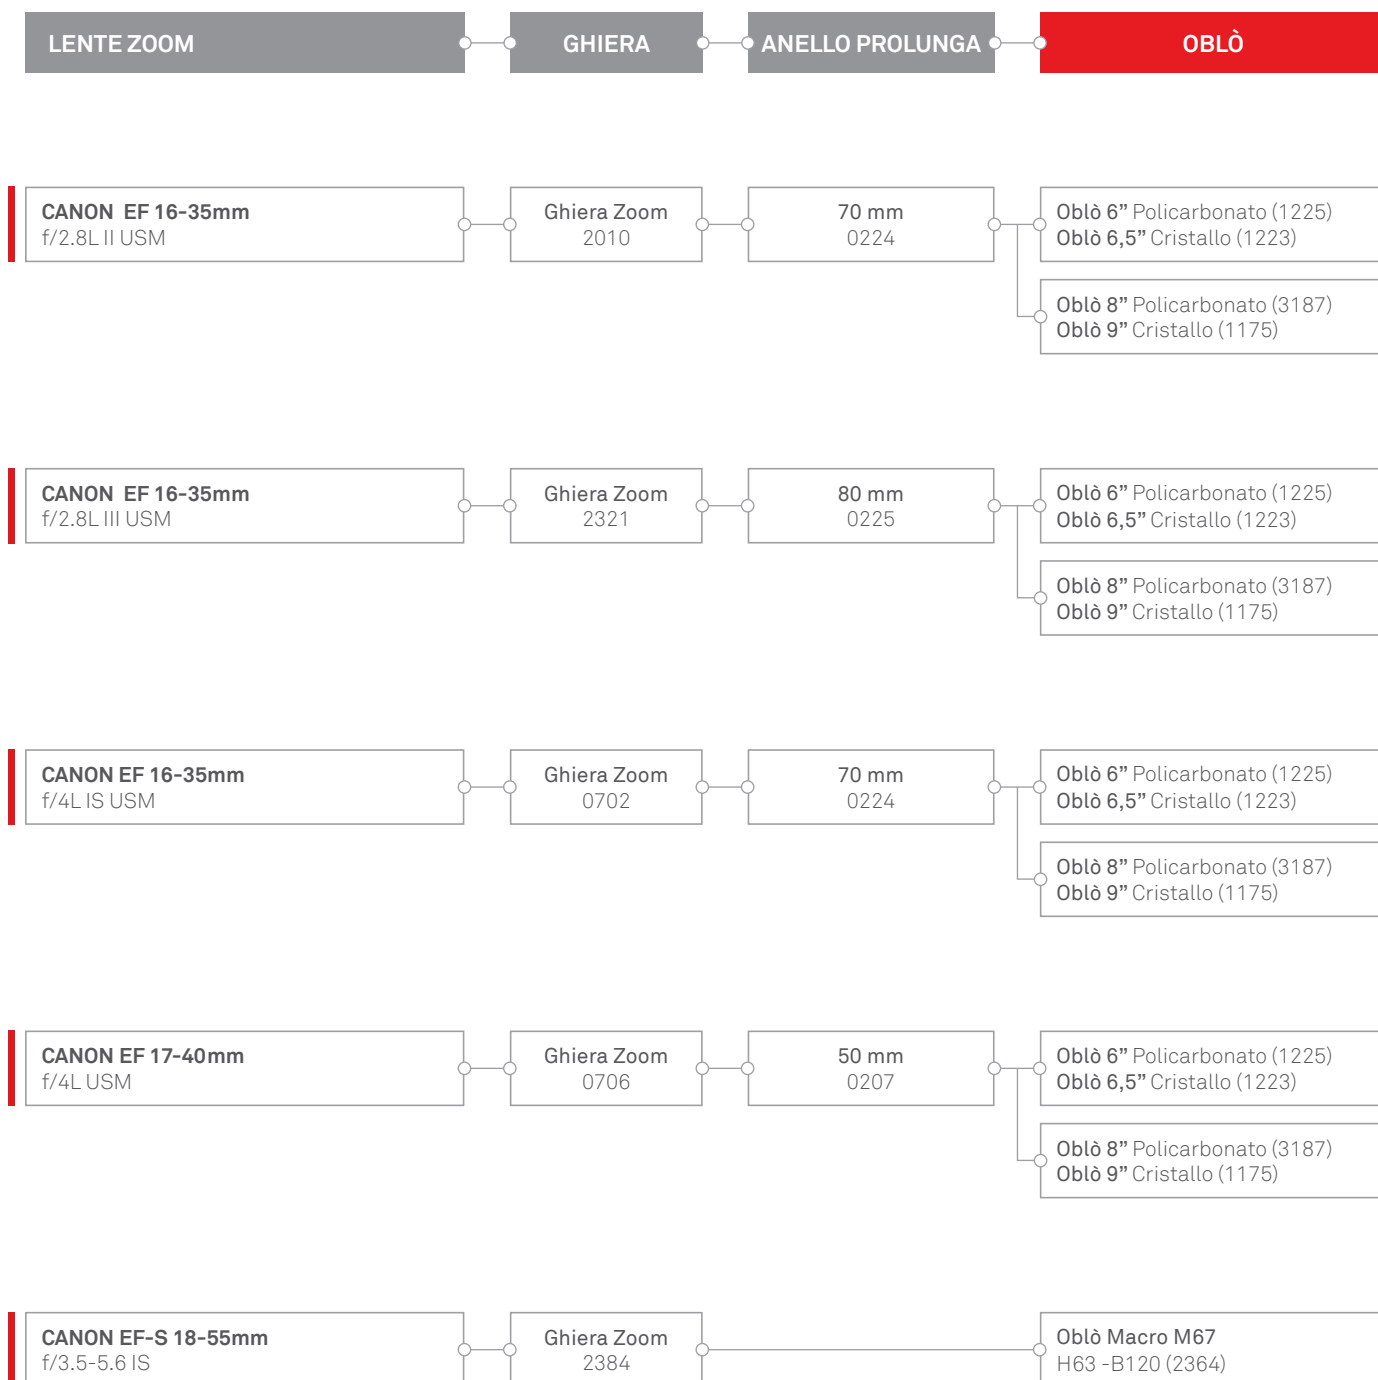

Sistema oblò per obiettivi **Canon** per reflex

BAIONETTA -B120

ISOTECNIC Srl

Via Milano, 177/B | Castelnuovo del Garda | 37014 | Verona | Italia | Partita IVA 04476140233 | Tel. +39 045.6450480

info@isotecnic.it | www.isotecnic.it

Follow us on