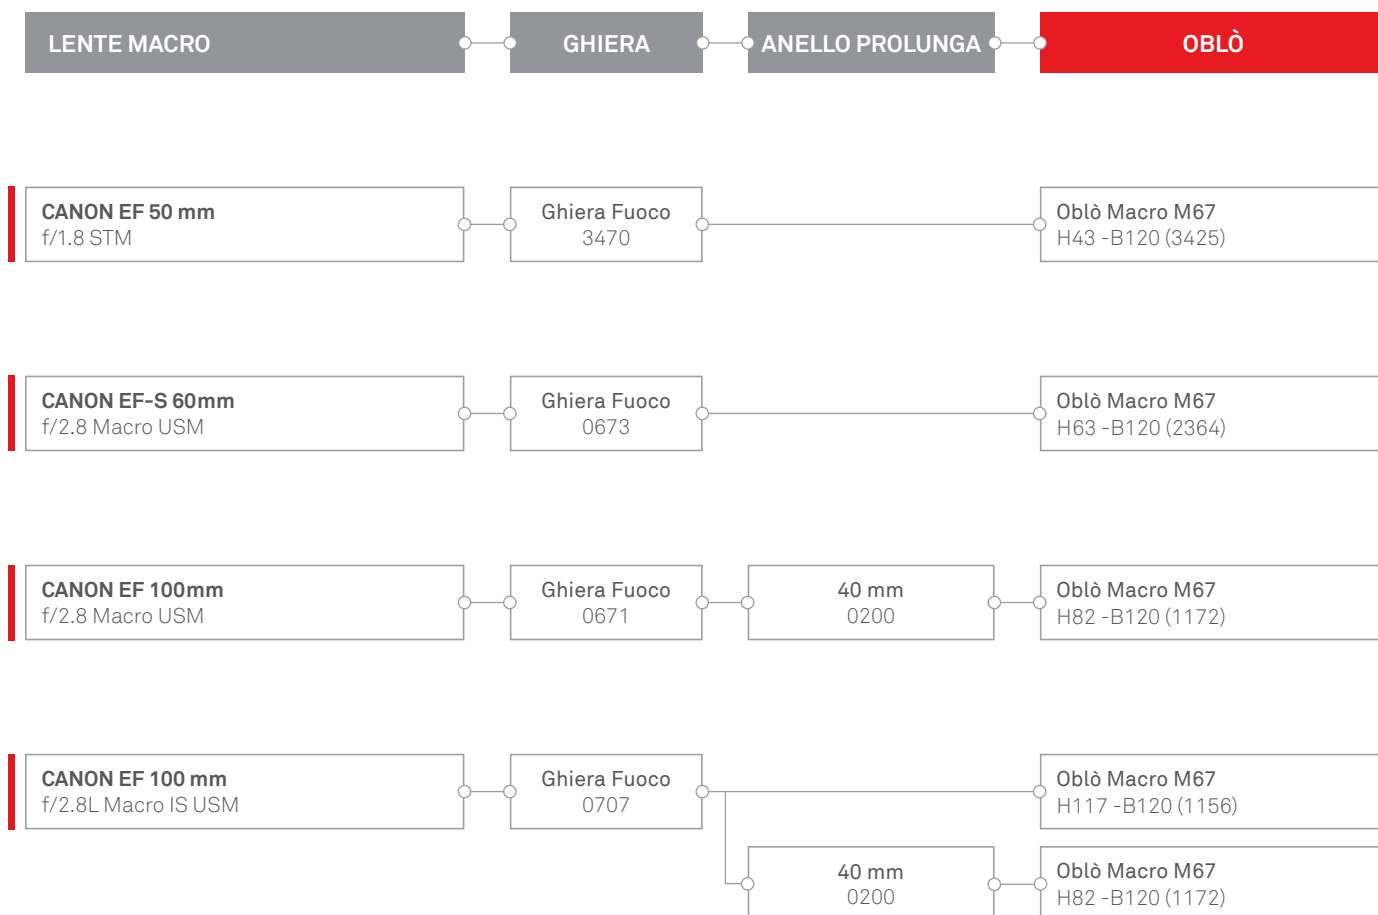

Sistema oblò per obiettivi **Canon** per reflex

BAIONETTA -B120

ISOTECNIC Srl

Via Milano, 177/B | Castelnuovo del Garda | 37014 | Verona | Italia | Partita IVA 04476140233 | Tel. +39 045.6450480

info@isotecnic.it | www.isotecnic.it

Follow us on [f](#) [i](#) [v](#)