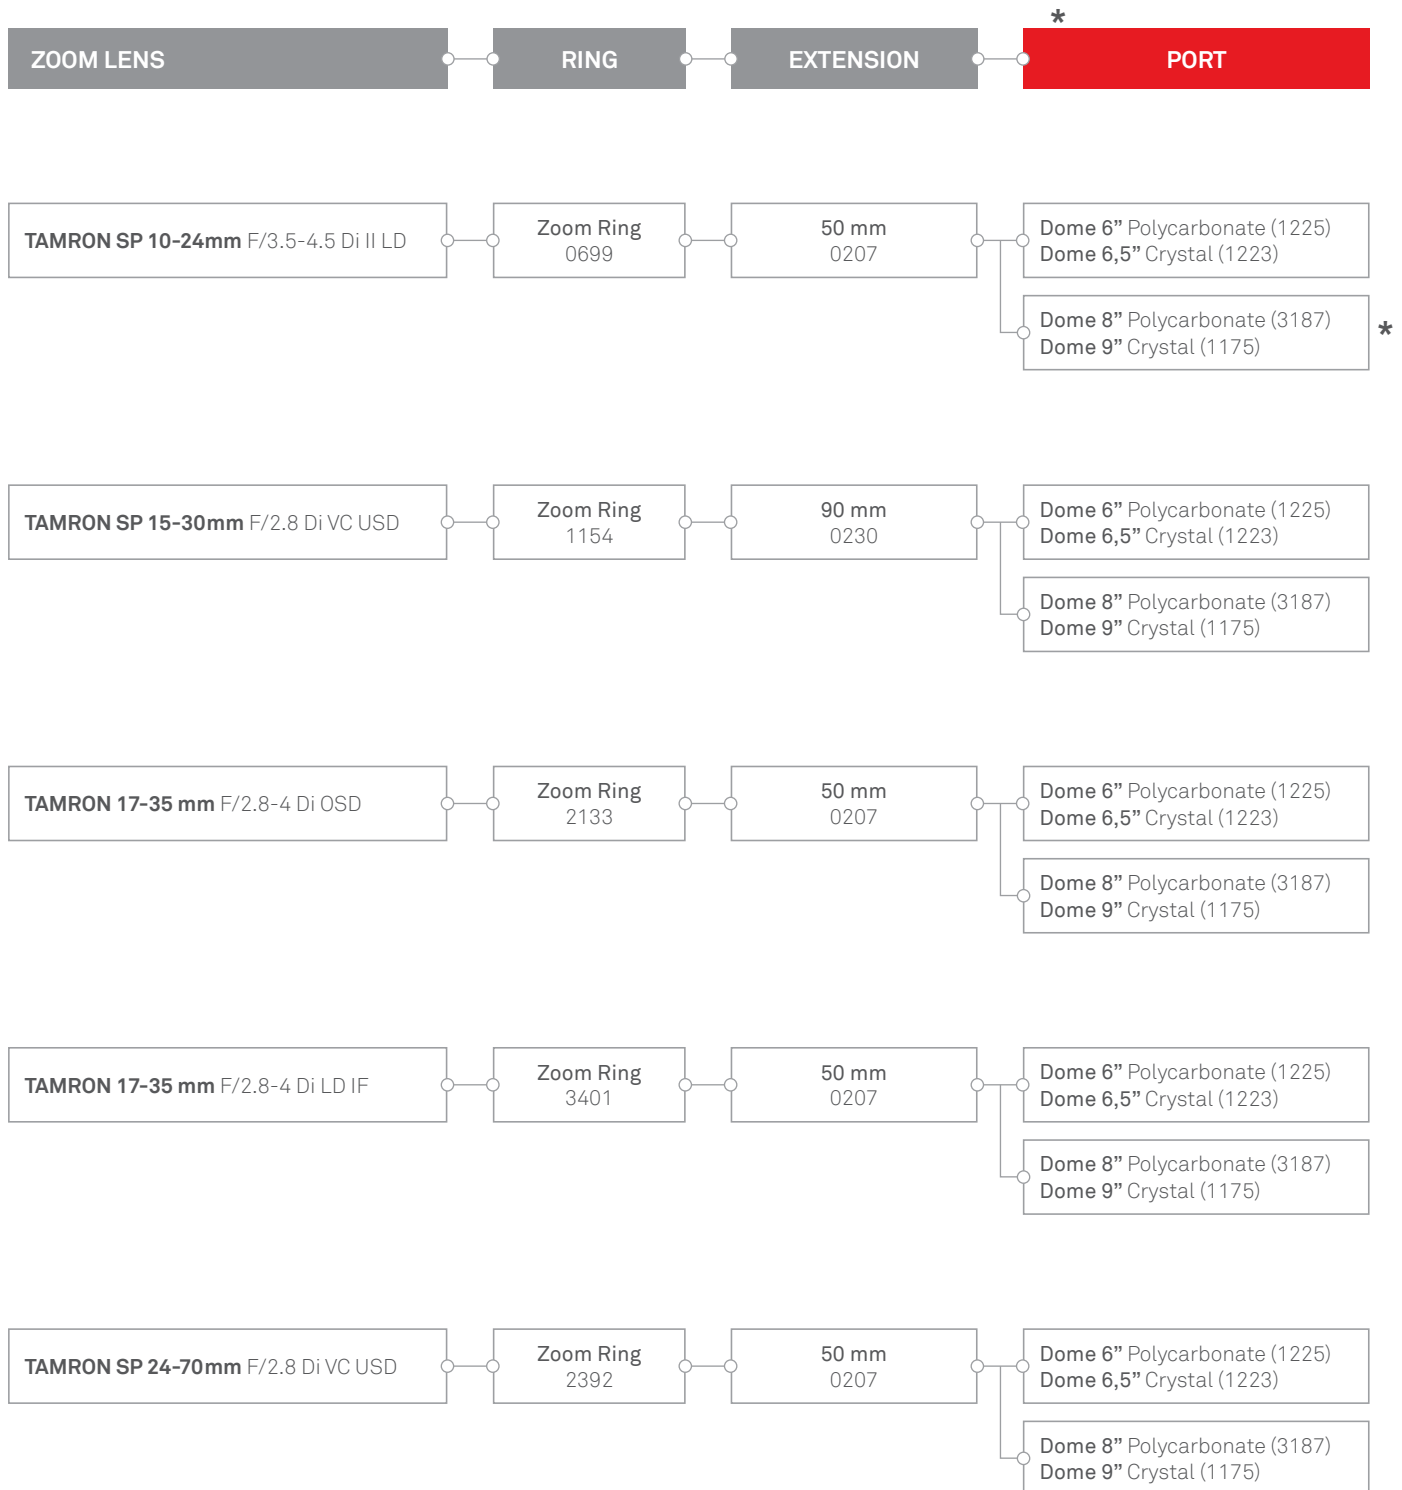

Port systems for TAMRON lenses for DSLR **Nikon**

BAIONETTA -B120

* Optimal configuration.

ISOTECNIC Srl

Via Milano, 177/B | Castelnuovo del Garda | 37014 | Verona | Italia | Partita IVA 04476140233 | Tel. +39 045.6450480