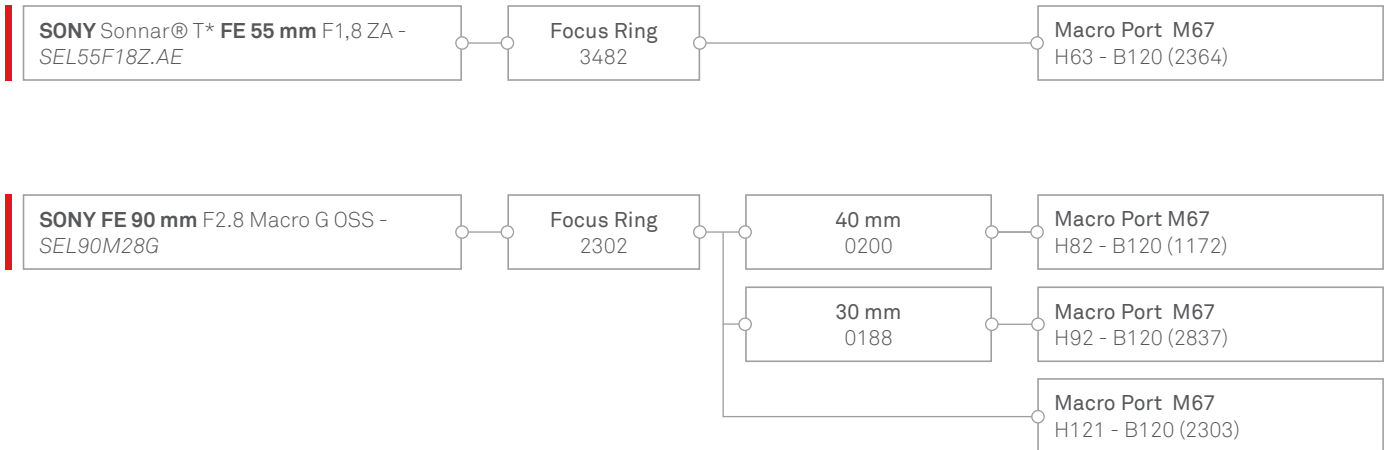

Port systems for **SONY** for MIRRORLESS

BAYONET -B120

* Optimal configuration.

ISOTECNIC Srl

Via Milano, 177/B | Castelnuovo del Garda | 37014 | Verona | Italia | Partita IVA 04476140233 | Tel. +39 045.6450480

info@isotecnic.it | www.isotecnic.it

Follow us on