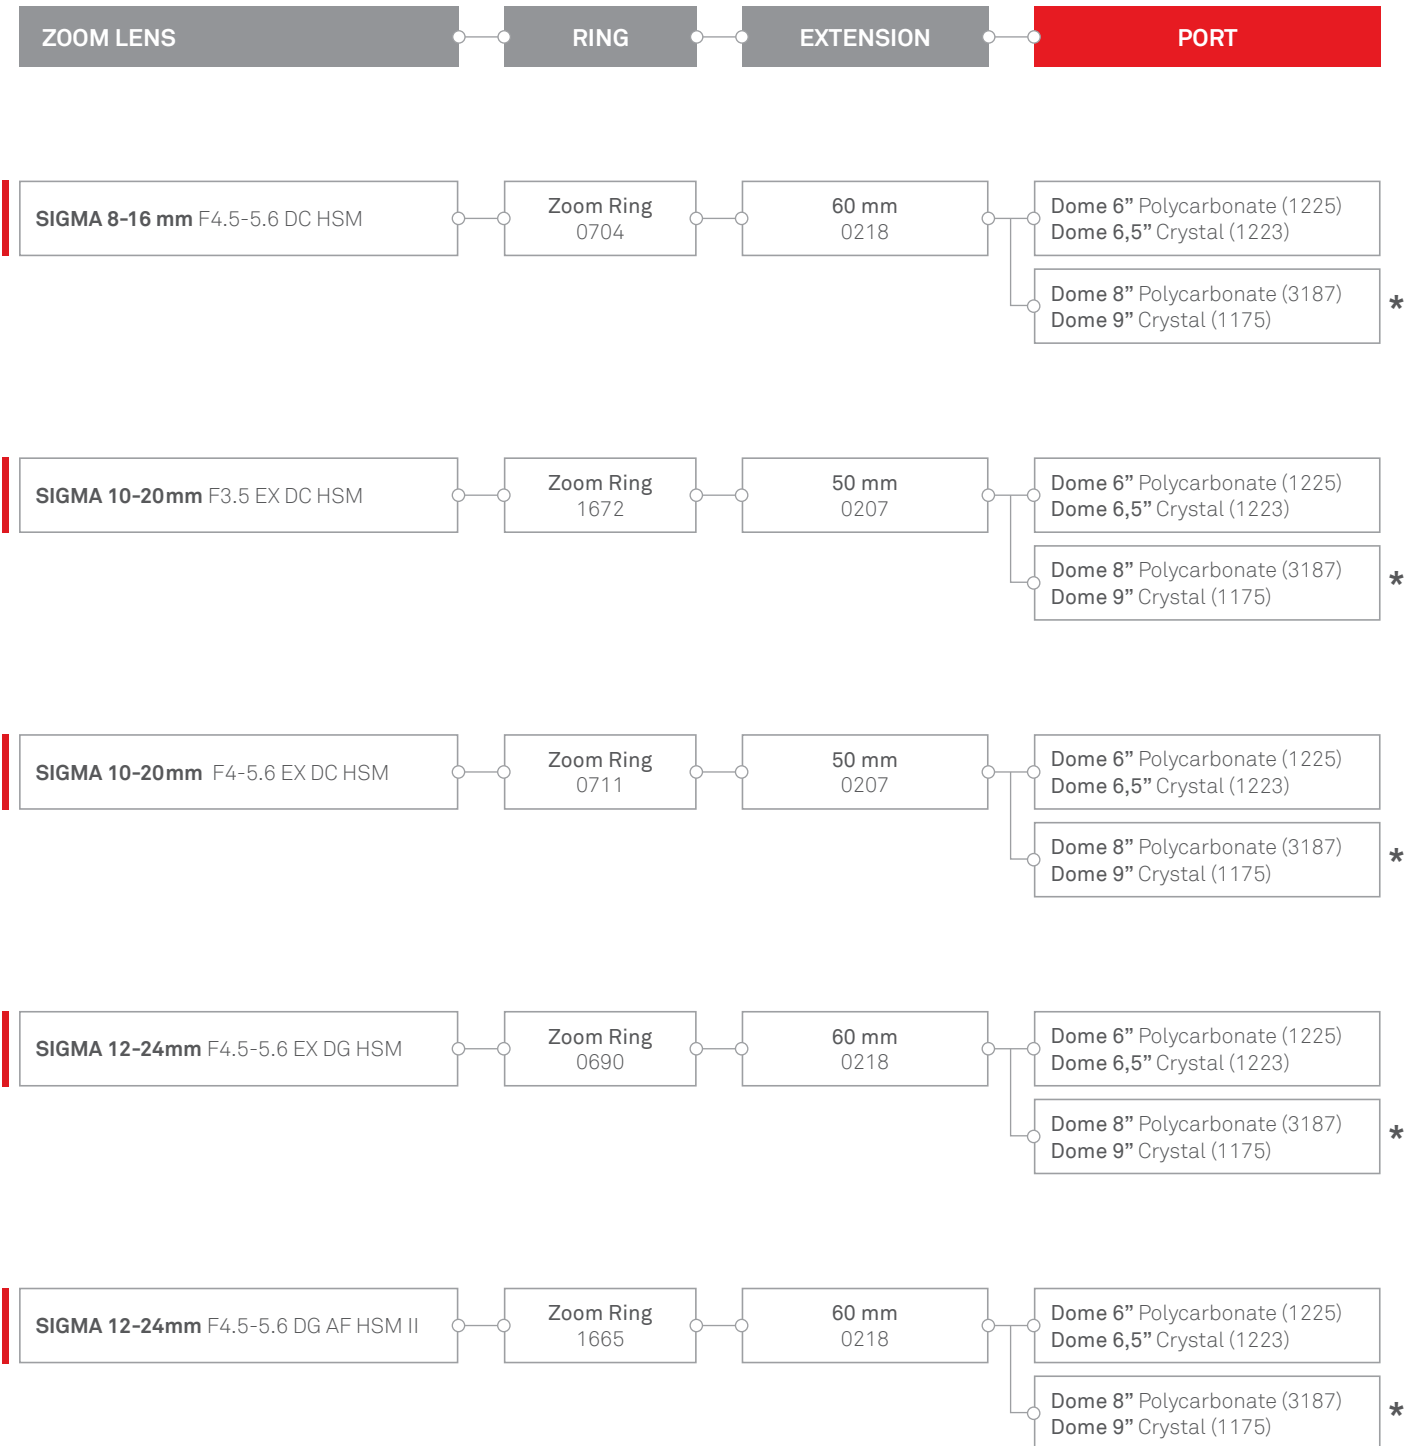

Port systems for SIGMA for DSLR *Nikon*

BAIONETTA -B120

* Optimal configuration.

ISOTECNIC Srl

Via Milano, 177/B | Castelnuovo del Garda | 37014 | Verona | Italia | Partita IVA 04476140233 | Tel. +39 045.6450480