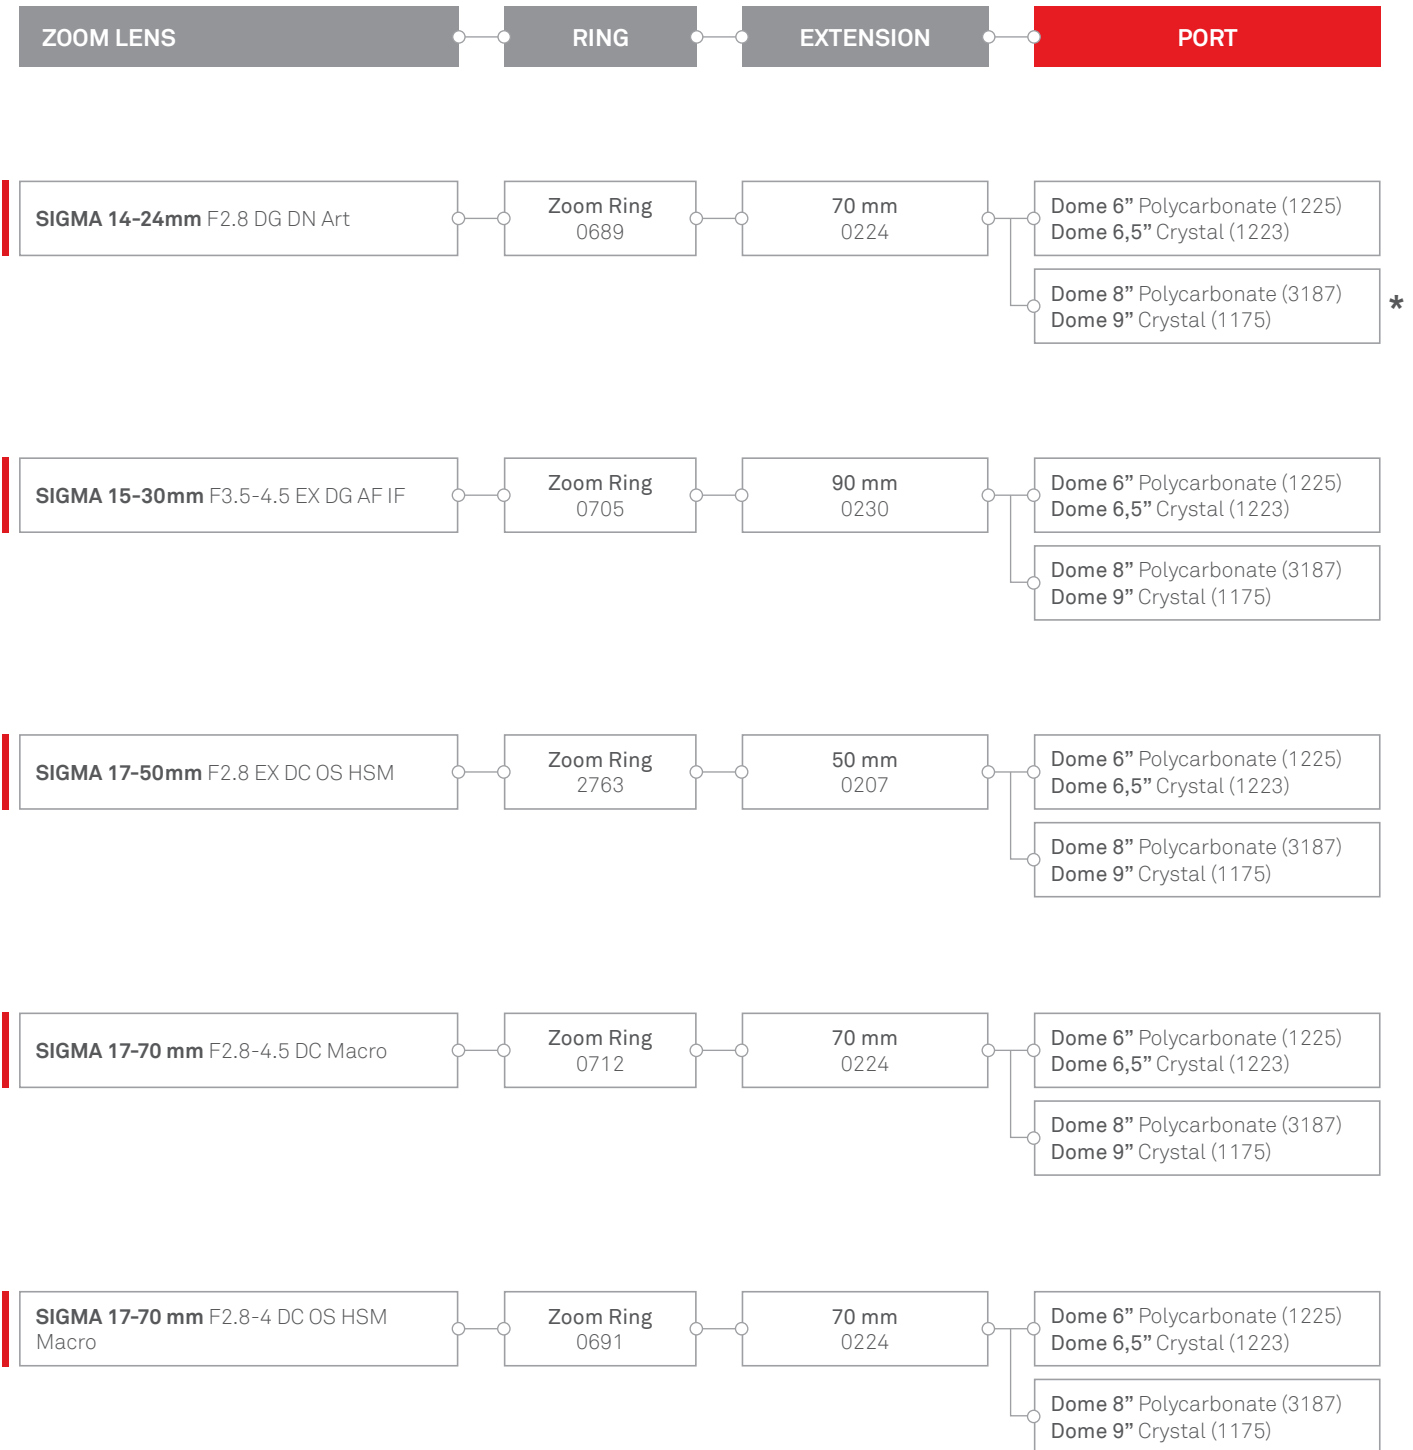

Port systems for SIGMA for DSLR **Nikon**

BAIONETTA -B120

* Optimal configuration.

ISOTECNIC Srl

Via Milano, 177/B | Castelnuovo del Garda | 37014 | Verona | Italia | Partita IVA 04476140233 | Tel. +39 045.6450480

info@isotecnic.it | www.isotecnic.it

Follow us on [f](#) [i](#) [v](#)