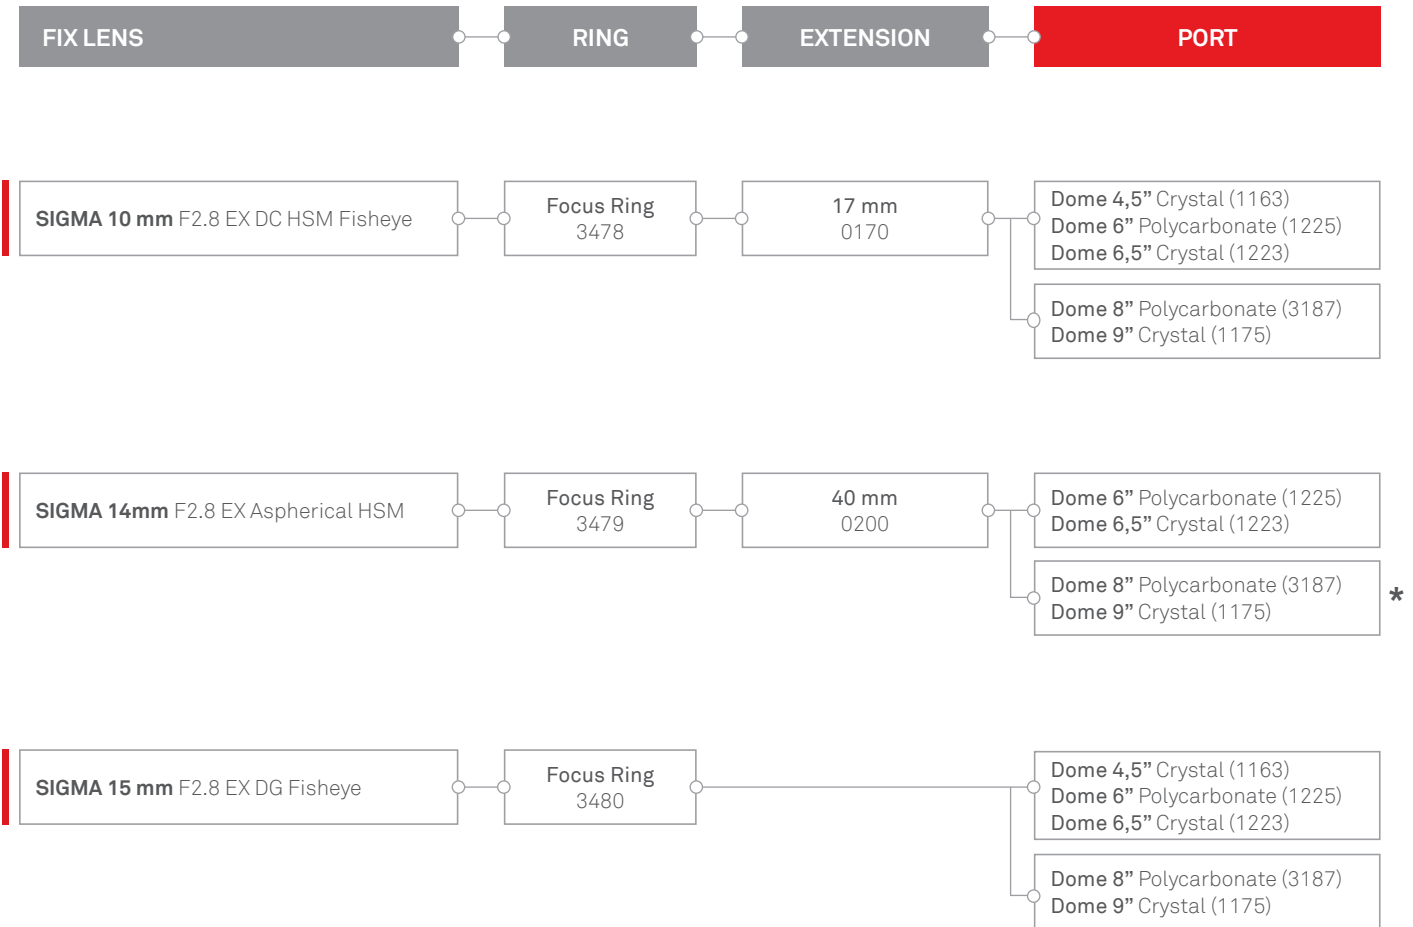

Port systems for SIGMA for DSLR *Nikon*

BAIONETTA -B120

* Optimal configuration.

ISOTECNIC Srl

Via Milano, 177/B | Castelnuovo del Garda | 37014 | Verona | Italia | Partita IVA 04476140233 | Tel. +39 045.6450480

info@isotecnic.it | www.isotecnic.it

Follow us on [f](#) [i](#) [v](#)