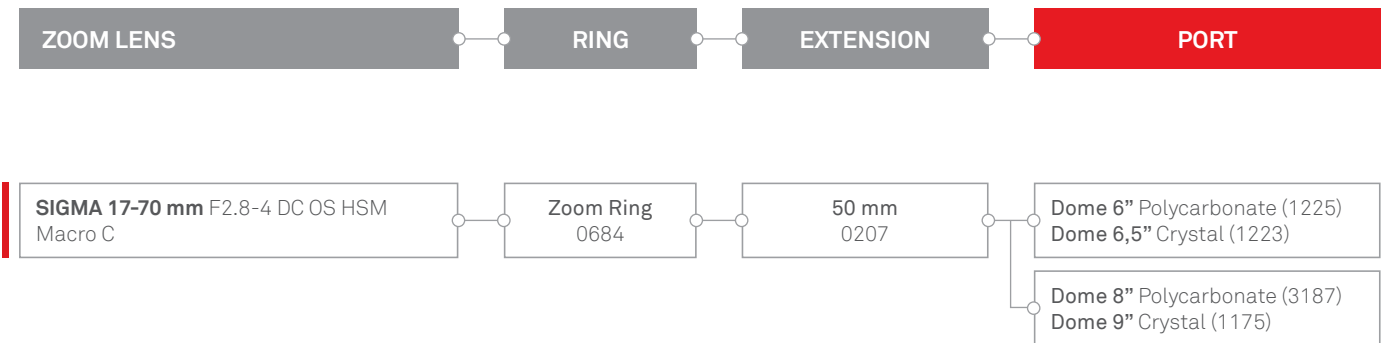

Port systems for SIGMA for DSLR *Nikon*

BAIONETTA -B120

* Optimal configuration.

ISOTECNIC Srl

Via Milano, 177/B | Castelnuovo del Garda | 37014 | Verona | Italia | Partita IVA 04476140233 | Tel. +39 045.6450480

info@isotecnic.it | www.isotecnic.it

Follow us on [f](#) [i](#) [v](#)