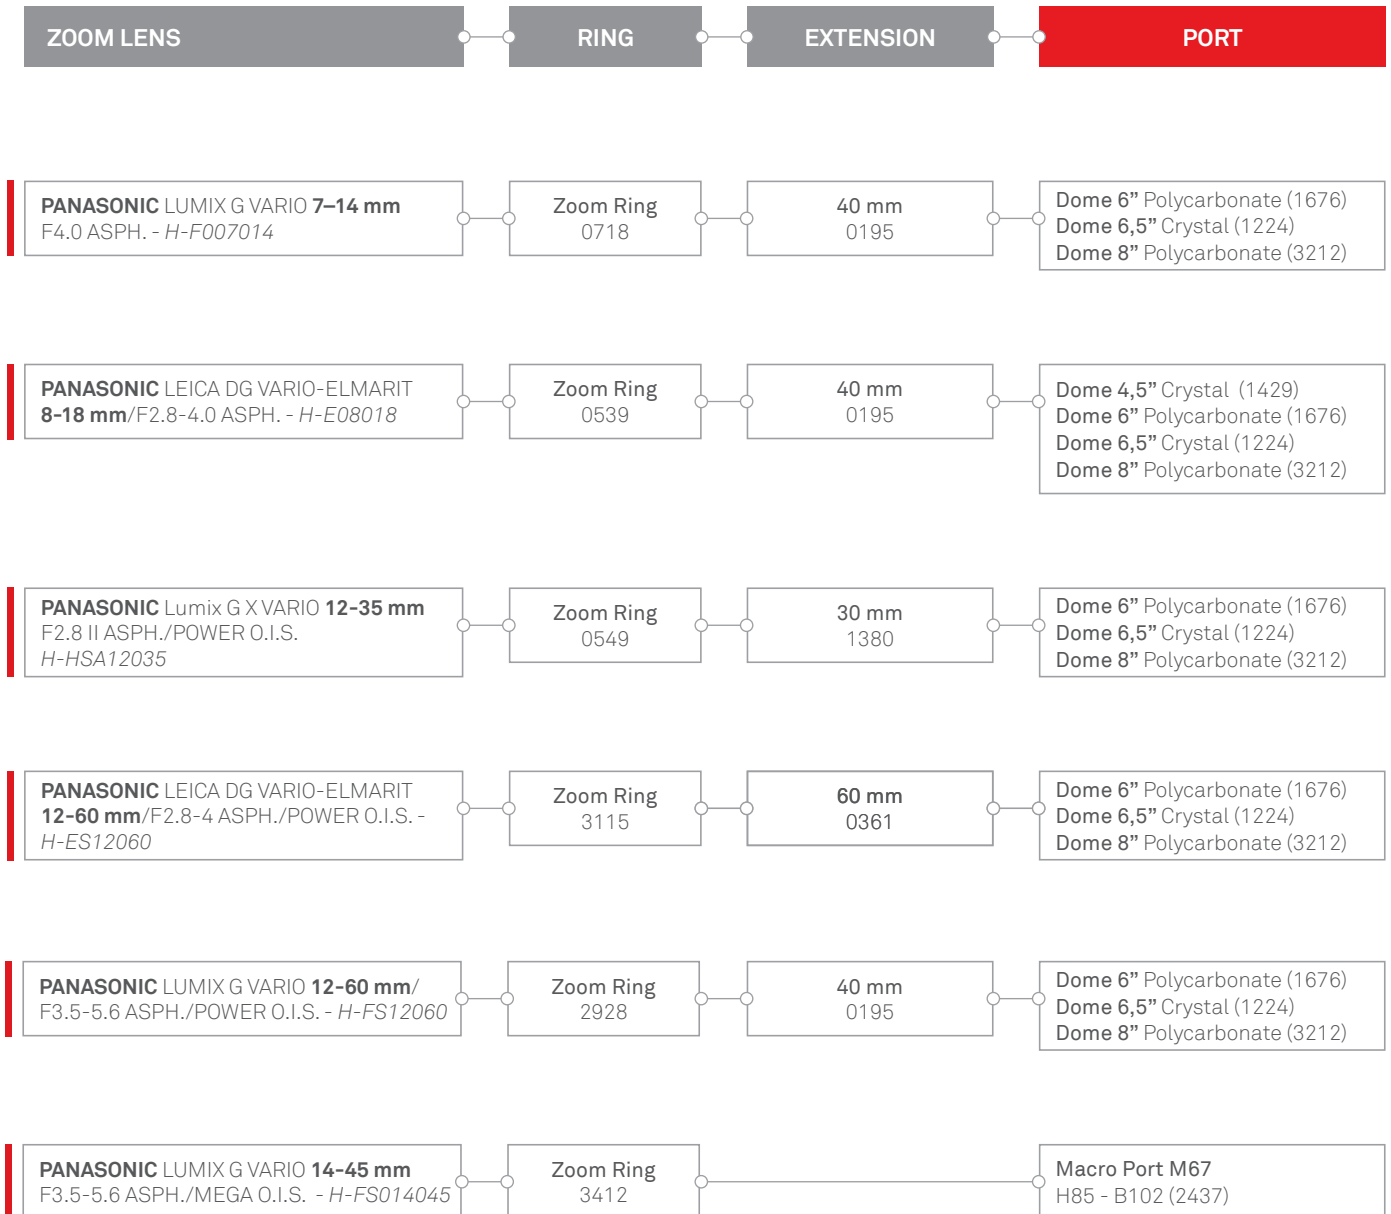

Port systems for **Panasonic** for mirrorless

BAIONETTA -B102

ISOTECNIC Srl

Via Milano, 177/B | Castelnuovo del Garda | 37014 | Verona | Italia | Partita IVA 04476140233 | Tel. +39 045.6450480

info@isotecnic.it | www.isotecnic.it