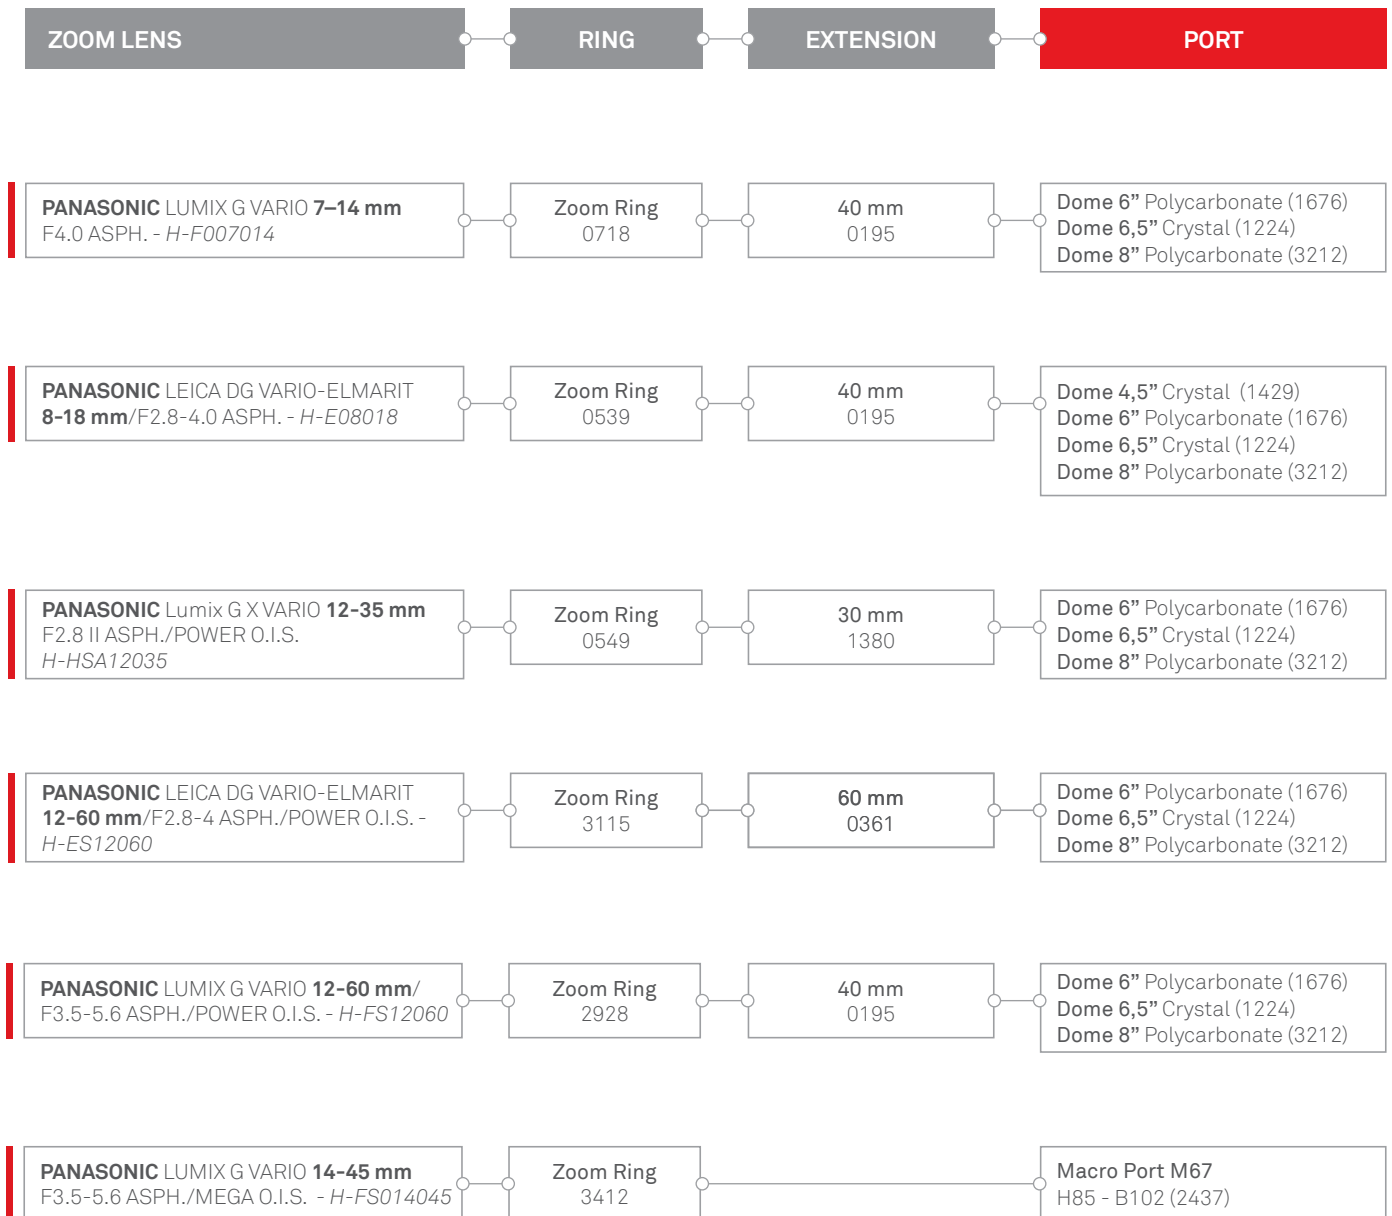

Port systems for **Panasonic** for mirrorless **OLYMPUS**

BAIONETTA -B102

ISOTECNIC Srl

Via Milano, 177/B | Castelnuovo del Garda | 37014 | Verona | Italia | Partita IVA 04476140233 | Tel. +39 045.6450480