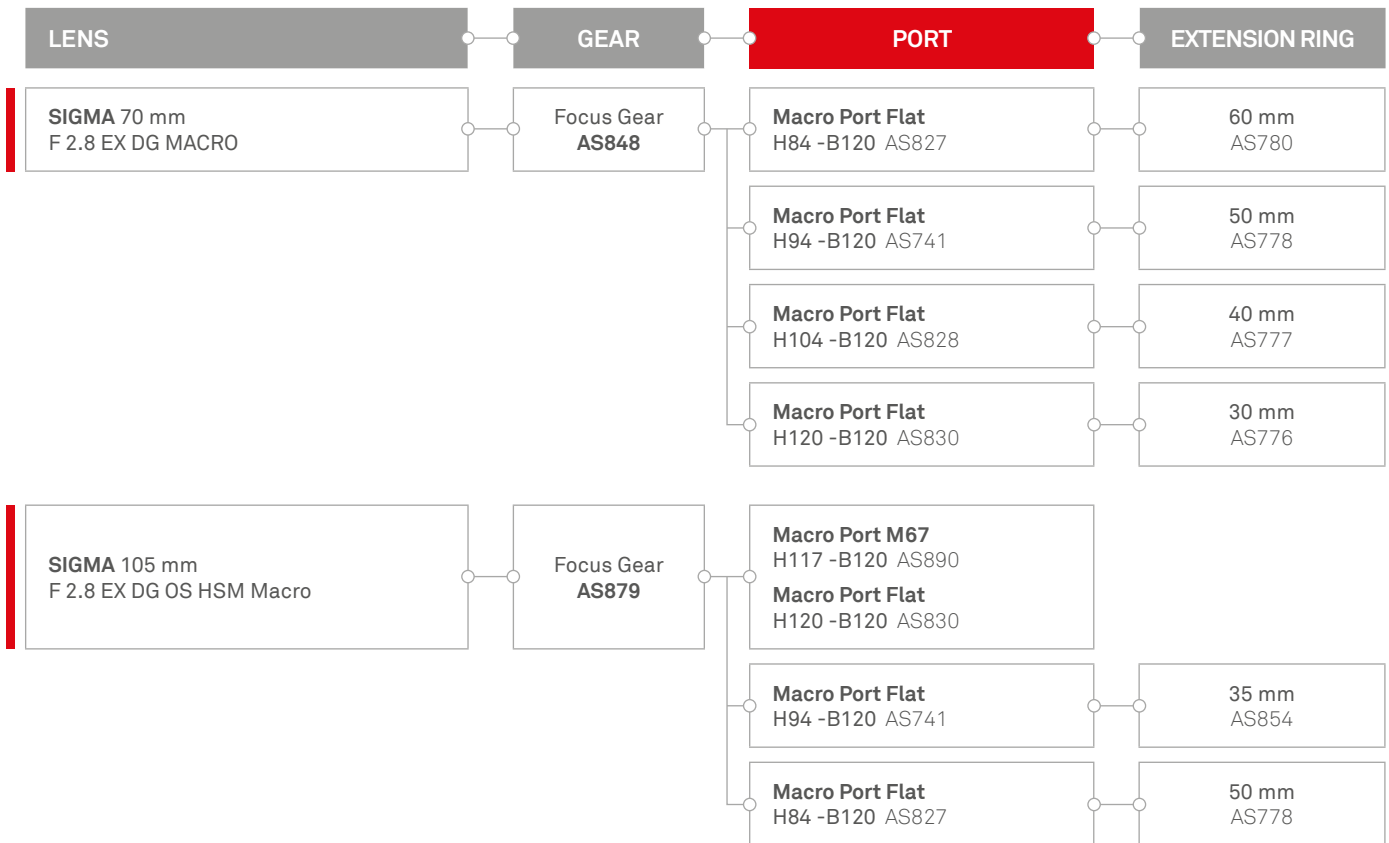

PORT CHART

SIGMA

Dome 4,5" -B120 cod.AS770
Dome 5,5" Polycarbonate -B120 cod.AS801

Dome 6,5" Crystal -B120 cod.AS740
Dome 9" cod.AS795

ISOTECNIC Srl

Via Milano, 177/B | Castelnuovo del Garda | 37014 | Verona | Italia | Partita IVA 04476140233 | Tel. +39 045.6450480

info@isotecnic.it | www.isotecnic.it

Follow us on