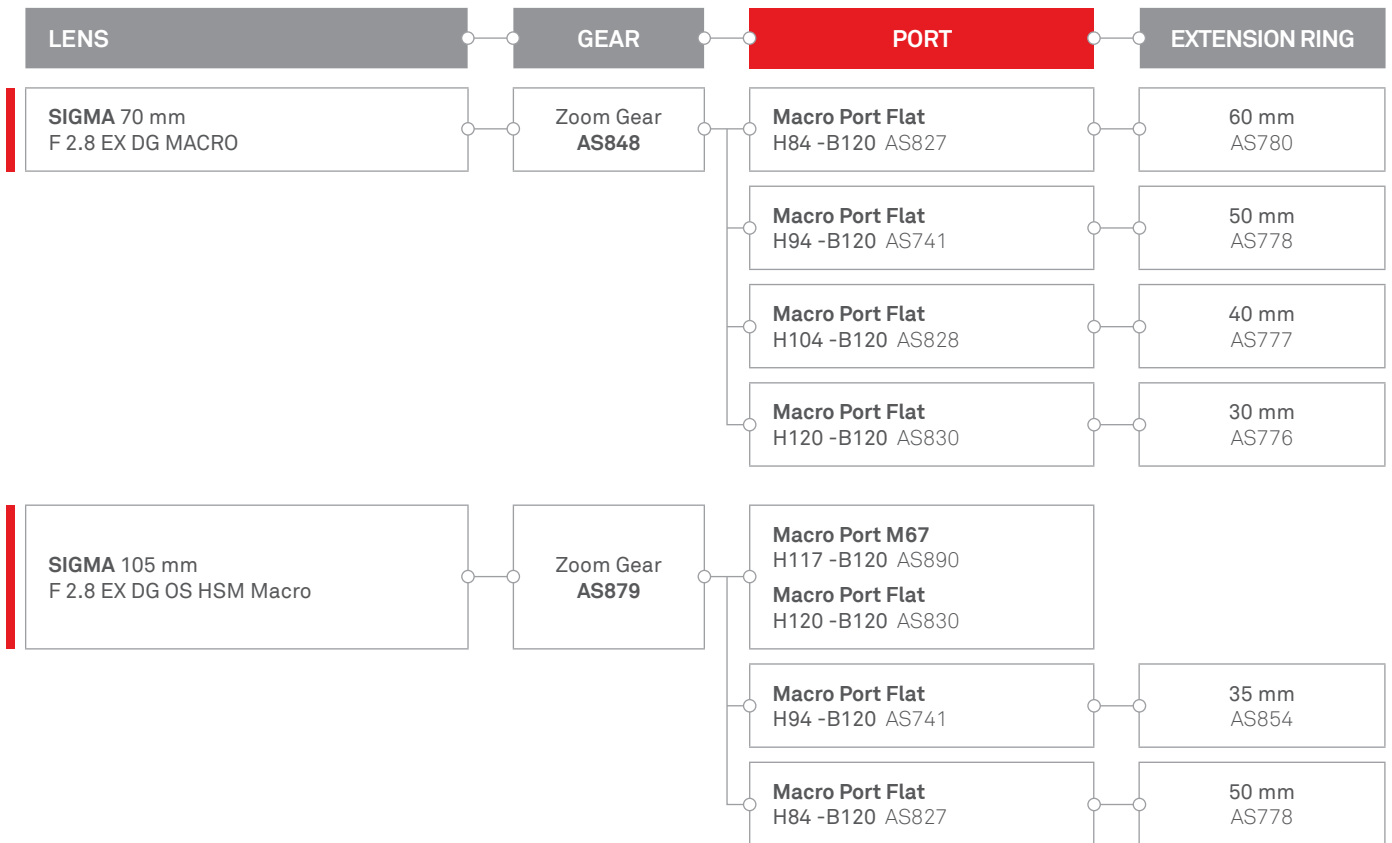

PORT CHART

SIGMA

Dome 4,5" -B120 cod.AS770
Dome 5,5" Polycarbonate -B120 cod.AS801

Dome 6,5" Crystal -B120 cod.AS740
Dome 9" cod.AS795

ISOTECNIC Srl

Via Milano, 177/B | Castelnuovo del Garda | 37014 | Verona | Italia | Partita IVA 04476140233 | Tel. +39 045.6450480

info@isotecnic.it | www.isotecnic.it

Follow us on