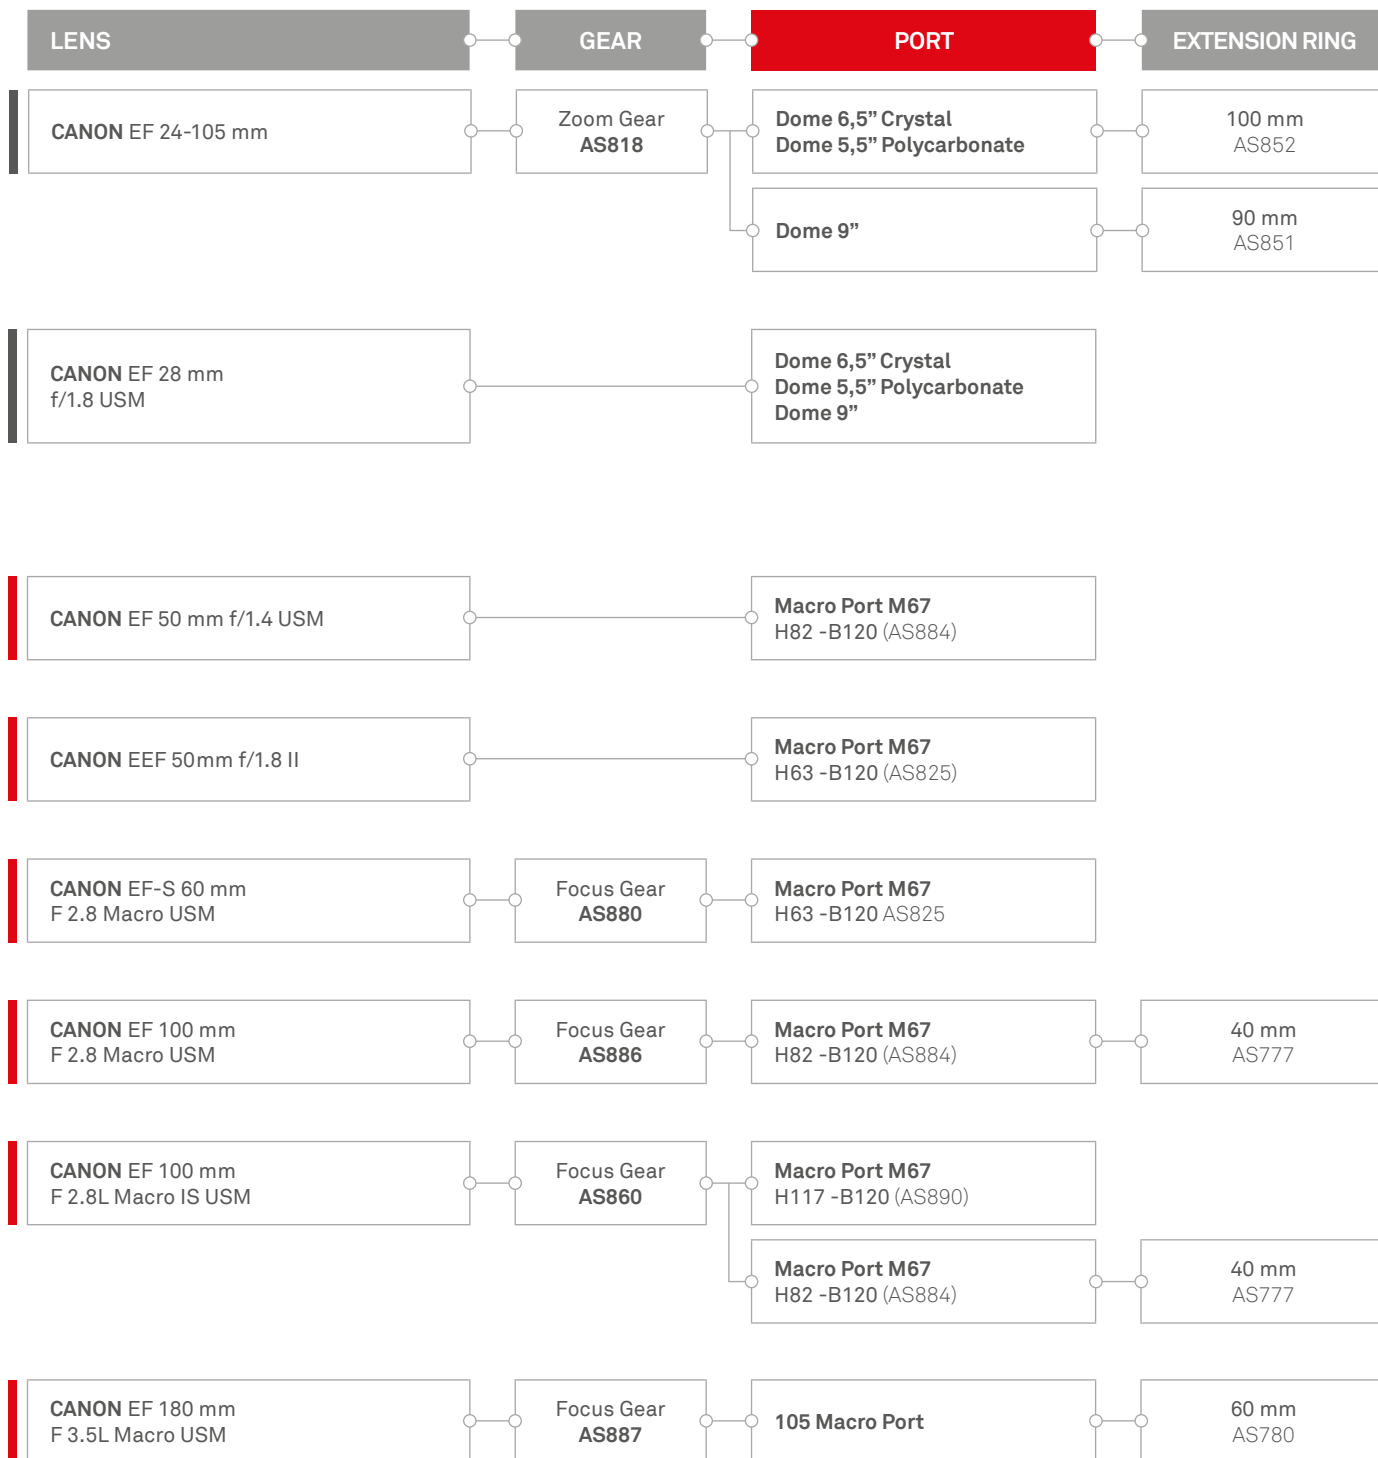

PORT CHART

Dome 4,5" -B120 cod. AS770
Dome 6,5" Crystal -B120 cod. AS740

Dome 5,5" Polycarbonate -B120 cod. AS801
Dome 9" -B120 cod. AS795

ISOTECNIC Srl

Via Milano, 177/B | Castelnuovo del Garda | 37014 | Verona | Italia | Partita IVA 04476140233 | Tel. +39 045.6450480

info@isotecnic.it | www.isotecnic.it

Follow us on