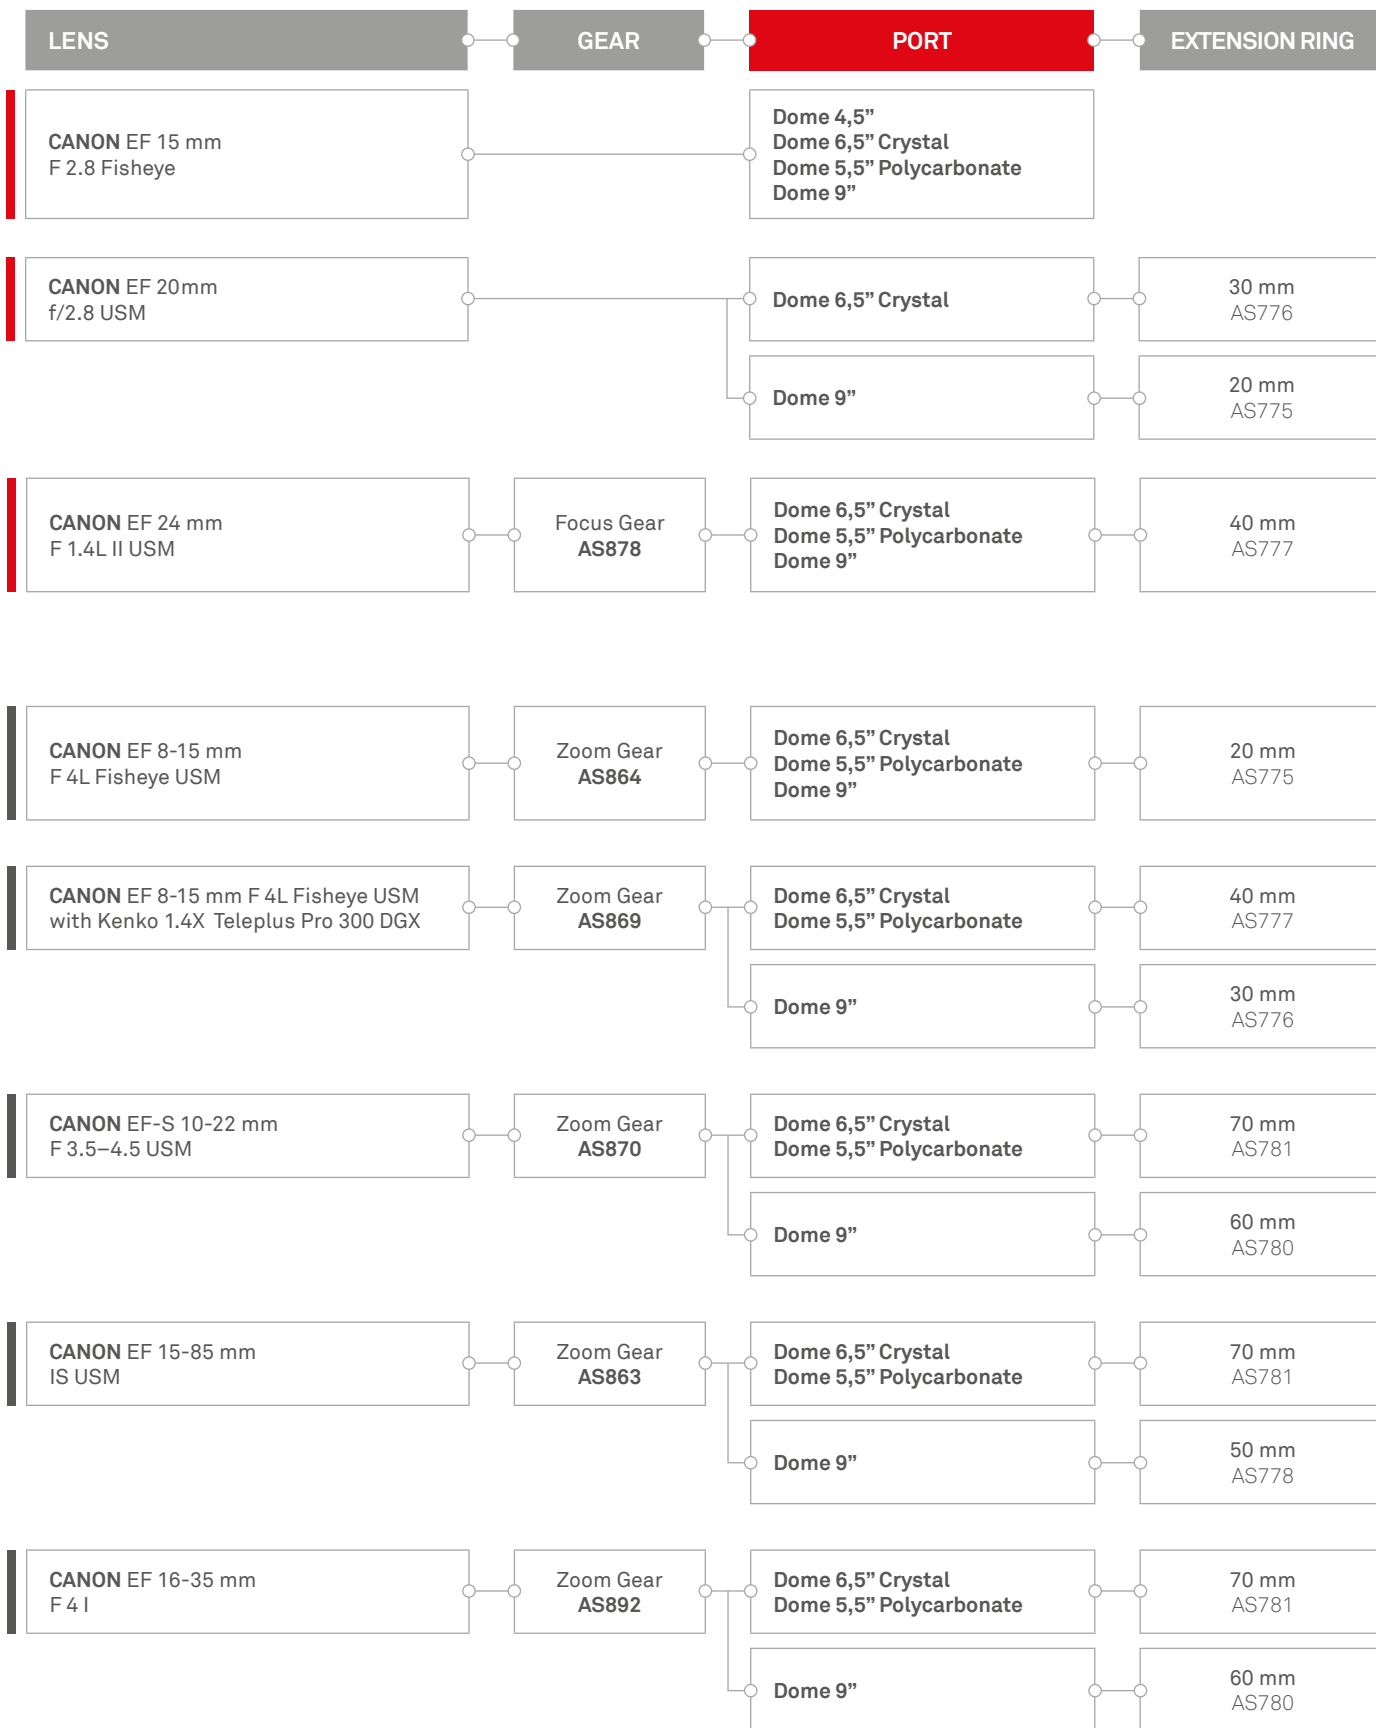

PORT CHART

Dome 4,5" -B120 cod.AS770
Dome 5,5" Polycarbonate -B120 cod.AS801

Dome 6,5" Crystal -B120 cod.AS740
Dome 9" cod.AS795

ISOTECNIC Srl

Via Milano, 177/B | Castelnuovo del Garda | 37014 | Verona | Italia | Partita IVA 04476140233 | Tel. +39 045.6450480

info@isotecnic.it | www.isotecnic.it

Follow us on