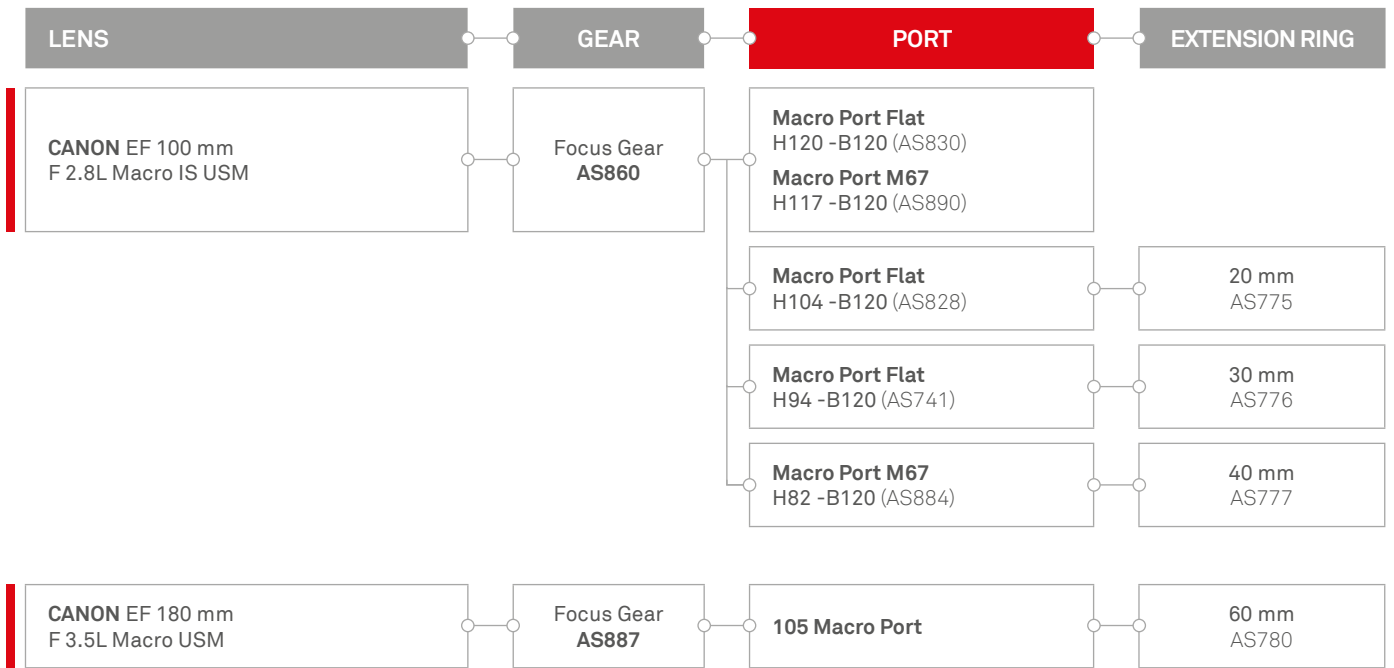

PORT CHART

ISOTECNIC Srl

Via Milano, 177/B | Castelnuovo del Garda | 37014 | Verona | Italia | Partita IVA 04476140233 | Tel. +39 045.6450480

info@isotecnic.it | www.isotecnic.it

Follow us on