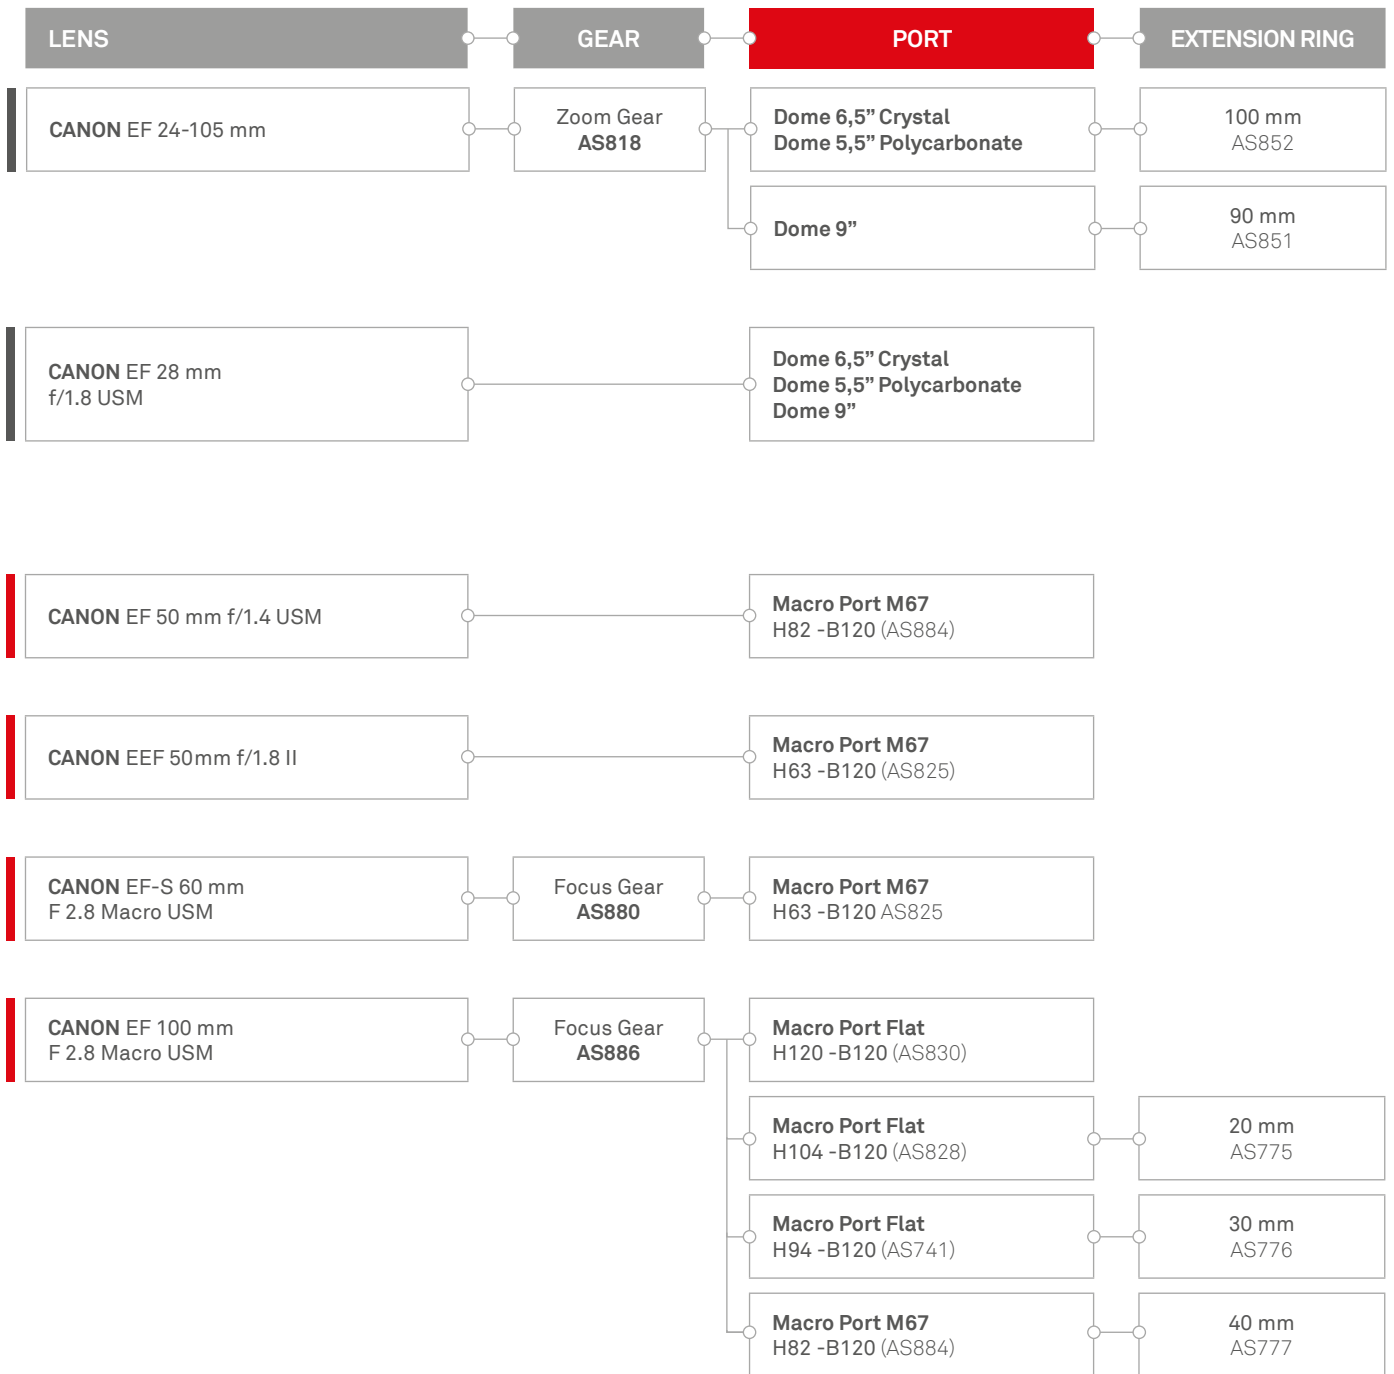

PORT CHART

Dome 4,5" -B120 cod. AS770
Dome 6,5" Crystal -B120 cod. AS740

Dome 5,5" Polycarbonate -B120 cod. AS801
Dome 9" -B120 cod. AS795

ISOTECNIC Srl

Via Milano, 177/B | Castelnuovo del Garda | 37014 | Verona | Italia | Partita IVA 04476140233 | Tel. +39 045.6450480

info@isotecnic.it | www.isotecnic.it

Follow us on