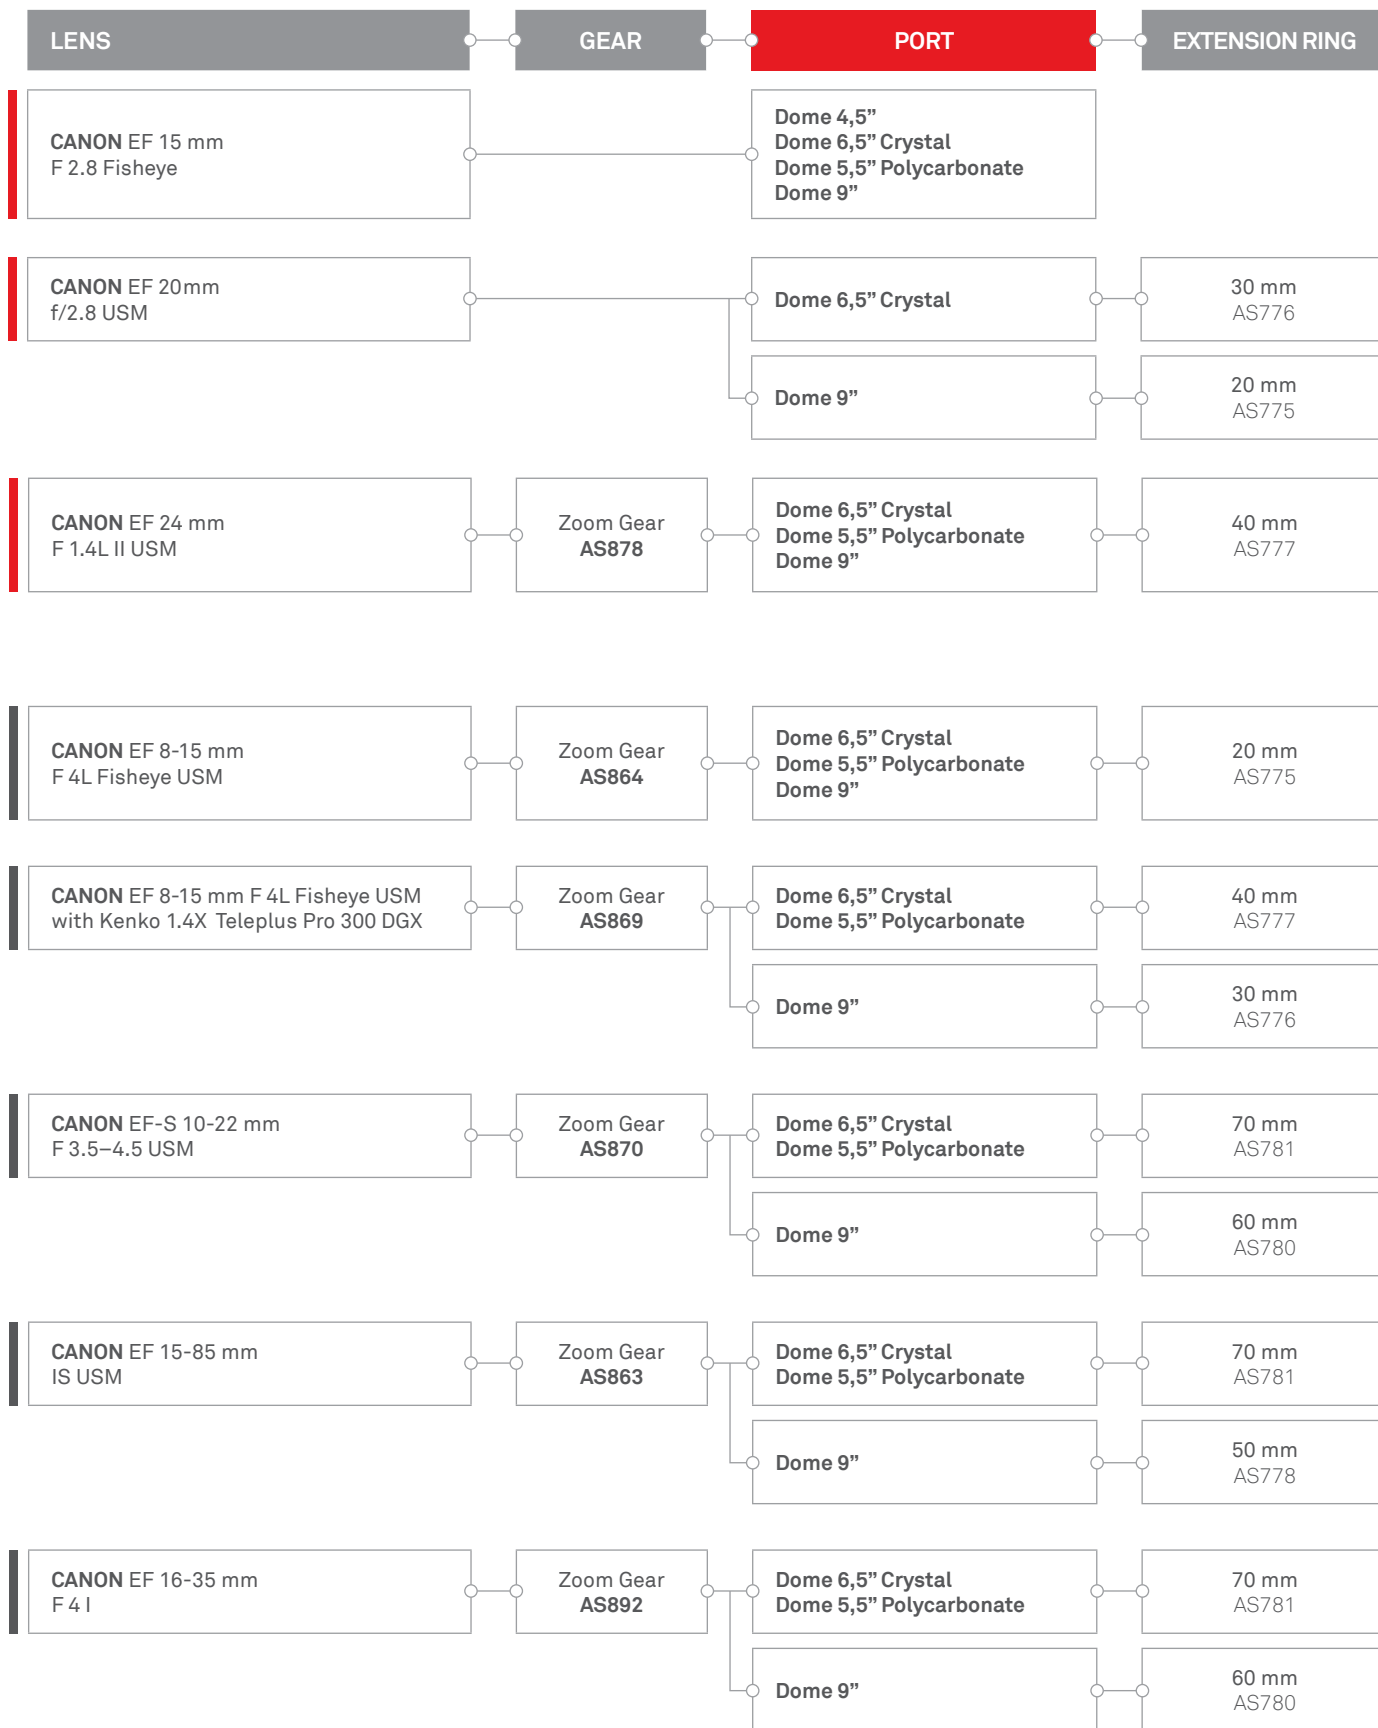

PORT CHART

Dome 4,5" -B120 cod.AS770
Dome 5,5" Polycarbonate -B120 cod.AS801

Dome 6,5" Crystal -B120 cod.AS740
Dome 9" cod. AS795

ISOTECNIC Srl

Via Milano, 177/B | Castelnuovo del Garda | 37014 | Verona | Italia | Partita IVA 04476140233 | Tel. +39 045.6450480

info@isotecnic.it | www.isotecnic.it

Follow us on