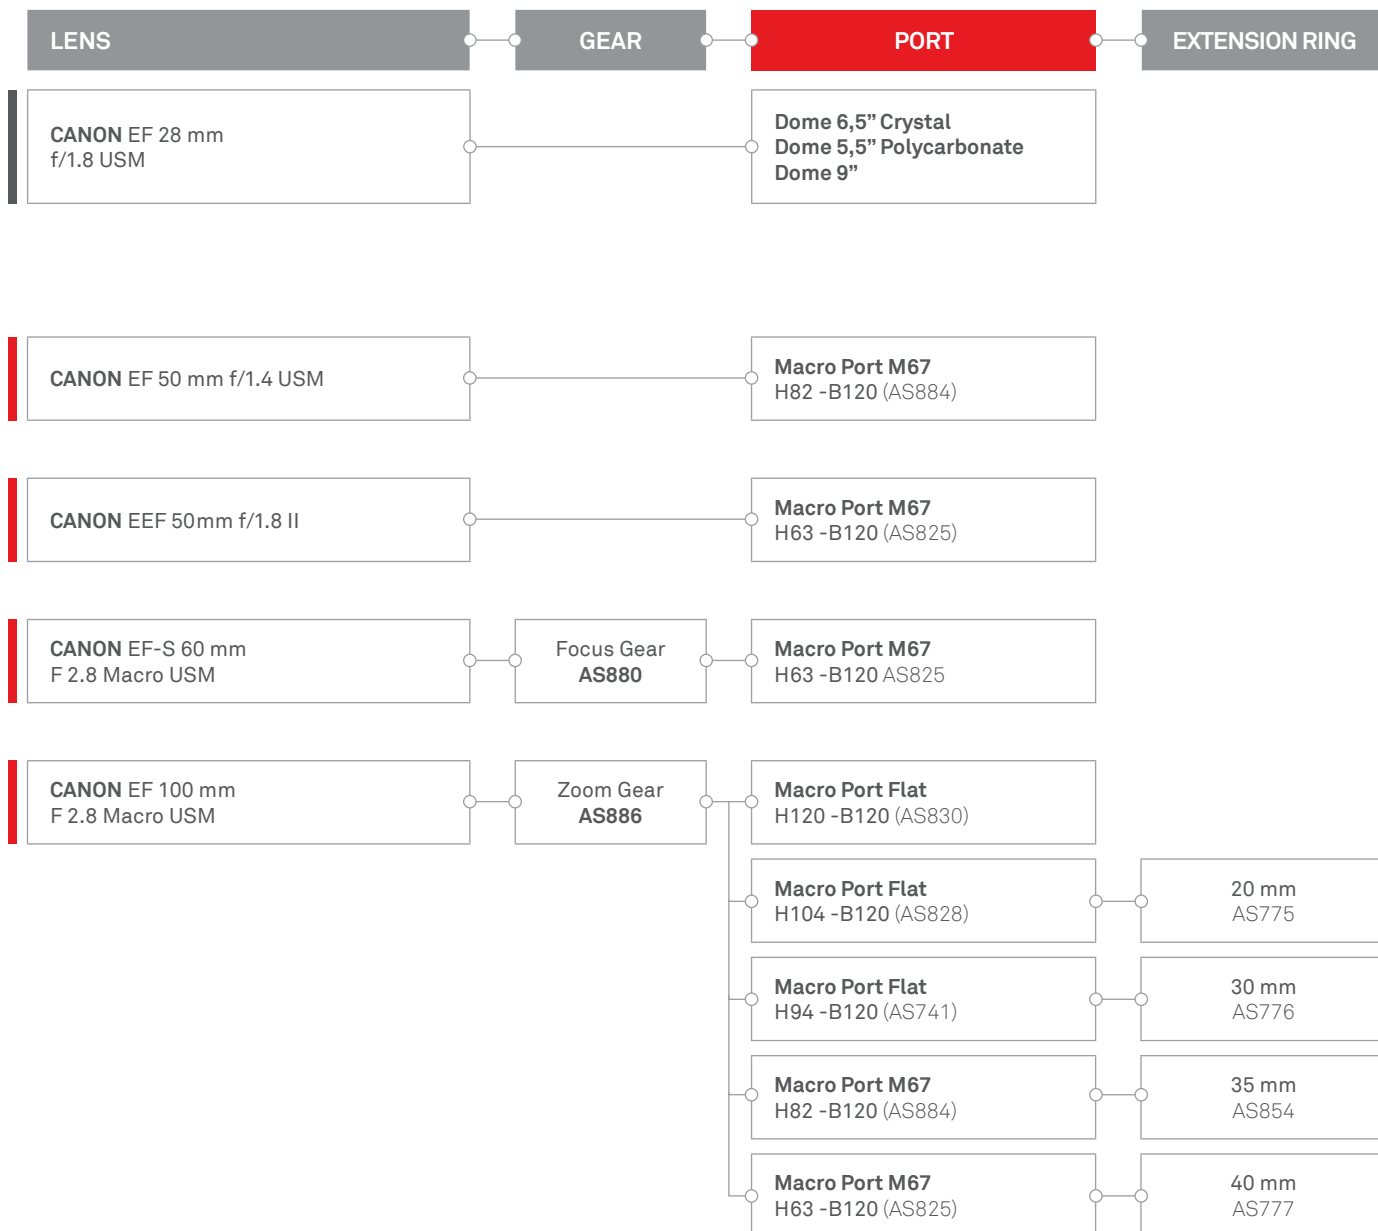

PORT CHART

Dome 4,5" -B120 cod. AS770
Dome 6,5" Crystal -B120 cod. AS740

Dome 5,5" Polycarbonate -B120 cod. AS801
Dome 9" -B120 cod. AS795

ISOTECNIC Srl

Via Milano, 177/B | Castelnuovo del Garda | 37014 | Verona | Italia | Partita IVA 04476140233 | Tel. +39 045.6450480

info@isotecnic.it | www.isotecnic.it

Follow us on