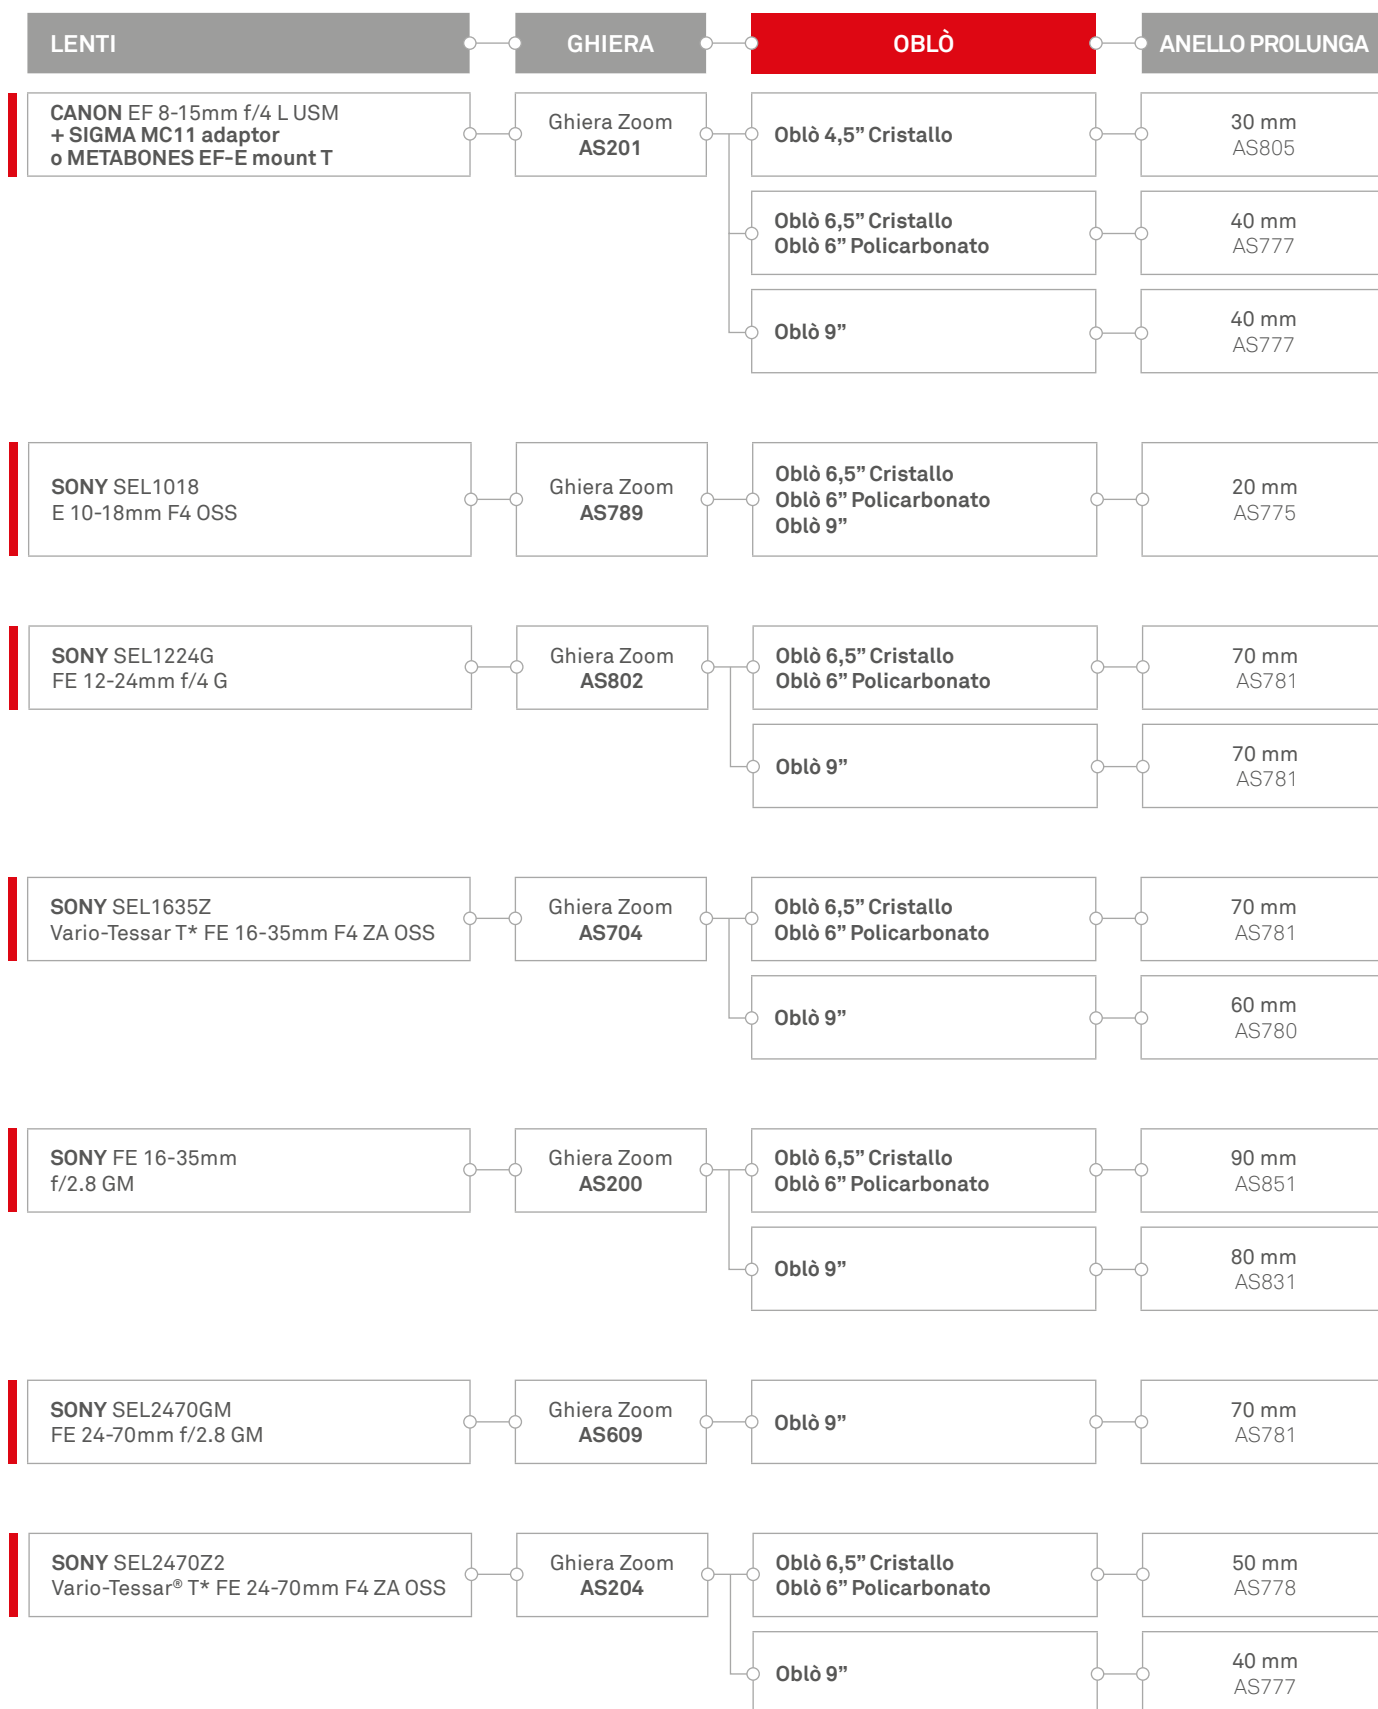

ISOTTA[®]

HOUSINGS and ACCESSORIES
for UNDERWATER PHOTOGRAPHY

LISTA OBIETTIVI SONY[®] A7 II / A7R II / A7S II / A7III / A7RIII

Ultimo Aggiornamento 19/05/2020

ISOTECNIC Srl

Via Milano, 177/B | Castelnuovo del Garda | 37014 | Verona | Italia | Partita IVA 04476140233 | Tel. +39 045.6450480

info@isotecnic.it | www.isotecnic.it

Follow us on   

Combinazione OBLÒ per Obiettivi

SONY

Oblò 4,5" -B120 cod. AS770
Oblò 6,5" Cristallo -B120 cod. AS740

Oblò 6" Policarbonato -B120 cod. AS801
Oblò 9" -B120 cod. AS795