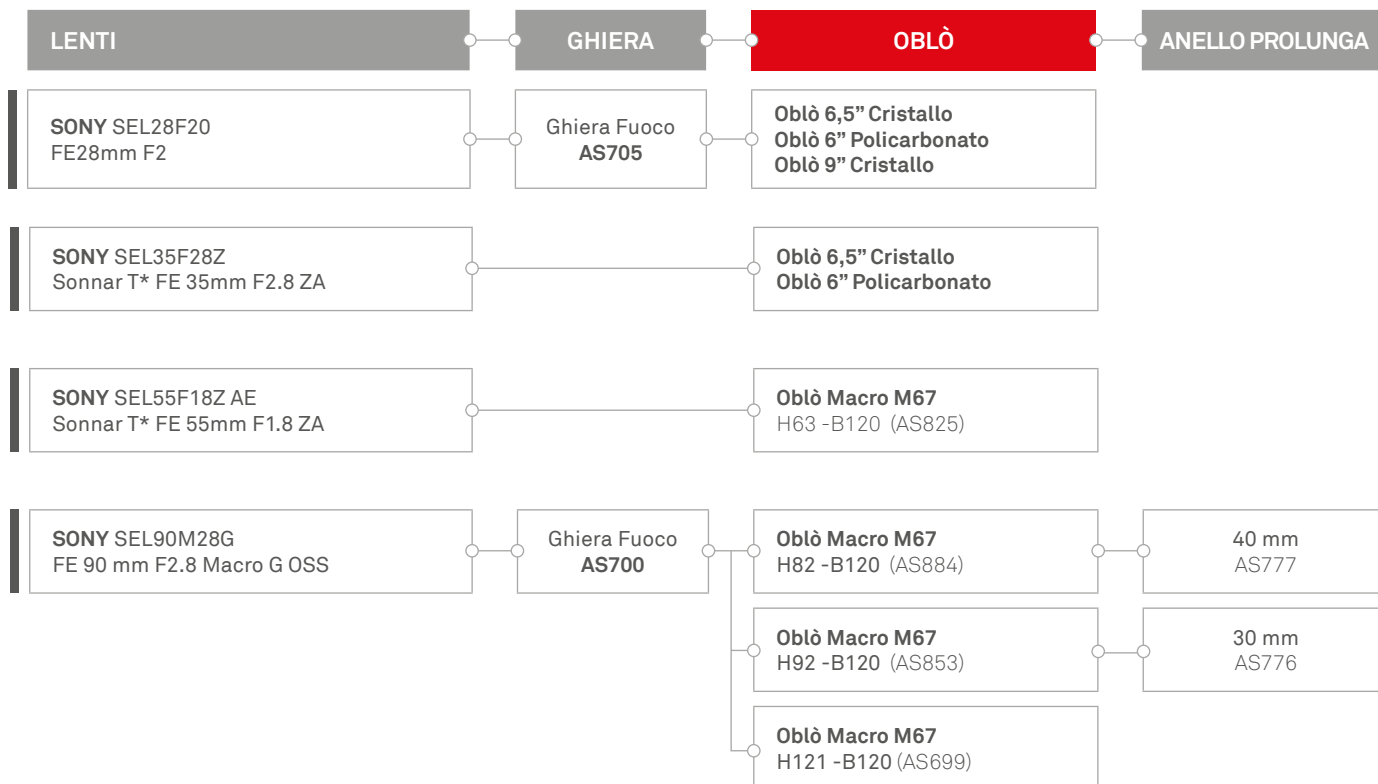

SONY

LENTI	GHIERA	OBLÒ	ANELLO PROLUNGA
SONY SEL2870 FE28-70mm F3.5-6 OSS	Ghiera Zoom AS703	Oblò 6,5" Cristallo Oblò 6" Policarbonato	40 mm AS777
		Oblò 9" Cristallo	30 mm AS805
CANON EF 16-35mm f/4L IS USM + SIGMA MC11 adaptor o METABONES EF-E mount T	Ghiera Zoom AS877	Oblò 6,5" Cristallo Oblò 6" Policarbonato	90 mm AS851
		Oblò 9"	80 mm AS831
TAMRON 17-28 mm f2.8 Di III RXD	Ghiera Zoom AS213	Oblò 6,5" Cristallo Oblò 6" Policarbonato	60 mm AS780
		Oblò 9"	50 mm AS778
NIKON AF-S 8-15mm f/3.5-4.5 E ED Fisheye con adattatore COMMLITE ENF-E1 Pro	Ghiera Zoom AS214	Oblò 4,5" Cristallo	30 mm AS805
		Oblò 6,5" Cristallo Oblò 6" Policarbonato Oblò 9"	50 mm AS778
TOKINA AT-X 107 AF 10-17mm f/3.5-4.5 DX Fisheye + SIGMA MC11 adaptor o METABONES EF-E mount T	Ghiera Zoom AS210	Oblò 4,5" Cristallo Oblò 6,5" Cristallo Oblò 6" Policarbonato Oblò 9"	40 mm AS777

Oblò 4,5" -B120 cod. AS770
Oblò 6,5" Cristallo -B120 cod. AS740

Oblò 6" Policarbonato -B120 cod. AS801
Oblò 9" -B120 cod. AS795

ISOTECNIC Srl

Via Milano, 177/B | Castelnuovo del Garda | 37014 | Verona | Italia | Partita IVA 04476140233 | Tel. +39 045.6450480

info@isotecnic.it | www.isotecnic.it

Follow us on   

Combinazione OBLÒ per Obiettivi

SONY

Oblò 4,5" -B120 cod. AS770
Oblò 6,5" Cristallo -B120 cod. AS740

Oblò 6" Policarbonato -B120 cod. AS801
Oblò 9" -B120 cod. AS795