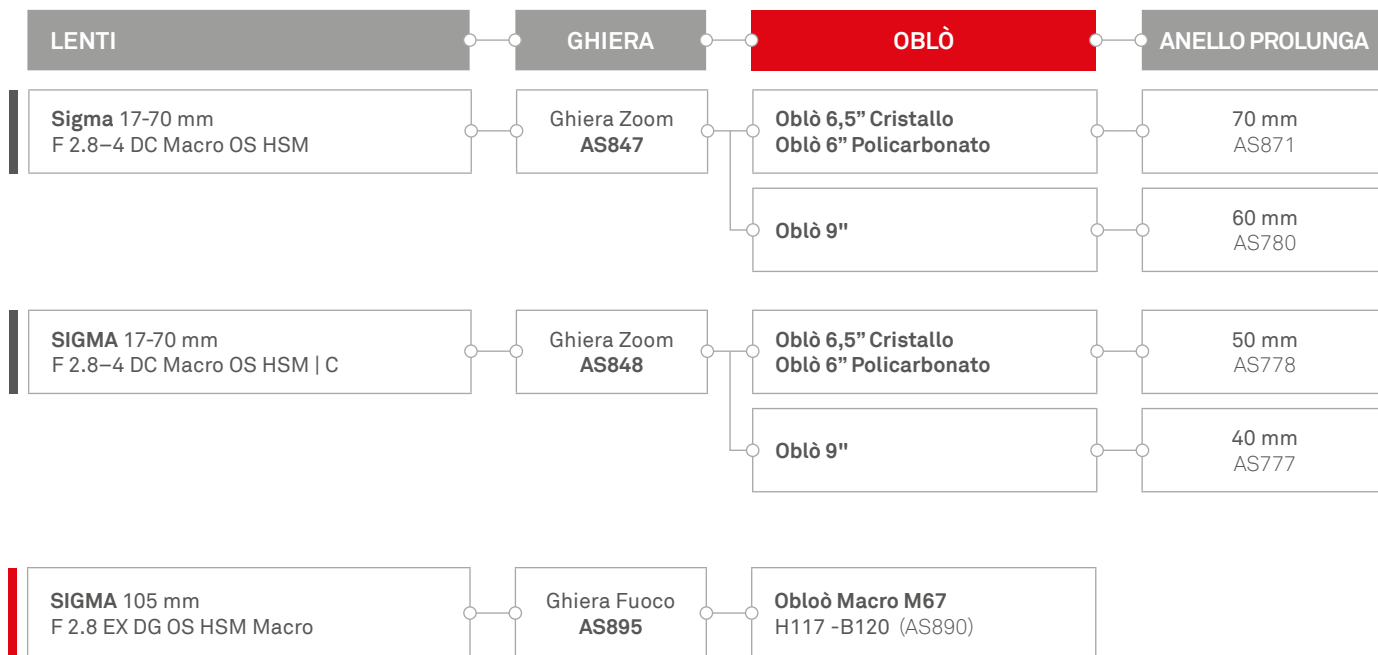

info@isotecnic.it | www.isotecnic.it

Follow us on   

Combinazione OBLÒ per Obiettivi

SIGMA

⚠ ATTENZIONE!

(1*) Possibile sfocatura sugli angoli dell'immagine.

Oblò 4,5" -B120 cod. AS770
Oblò 6,5" Cristallo -B120 cod. AS740

⚠ ATTENZIONE!

(1*) Possibile sfocatura sugli angoli dell'immagine.

Oblò 4,5" -B120 cod. AS770
Oblò 6,5" Cristallo -B120 cod. AS740

Oblò 6" Policarbonato -B120 cod. AS801
Oblò 9" -B120 cod. AS795

ISOTECNIC Srl