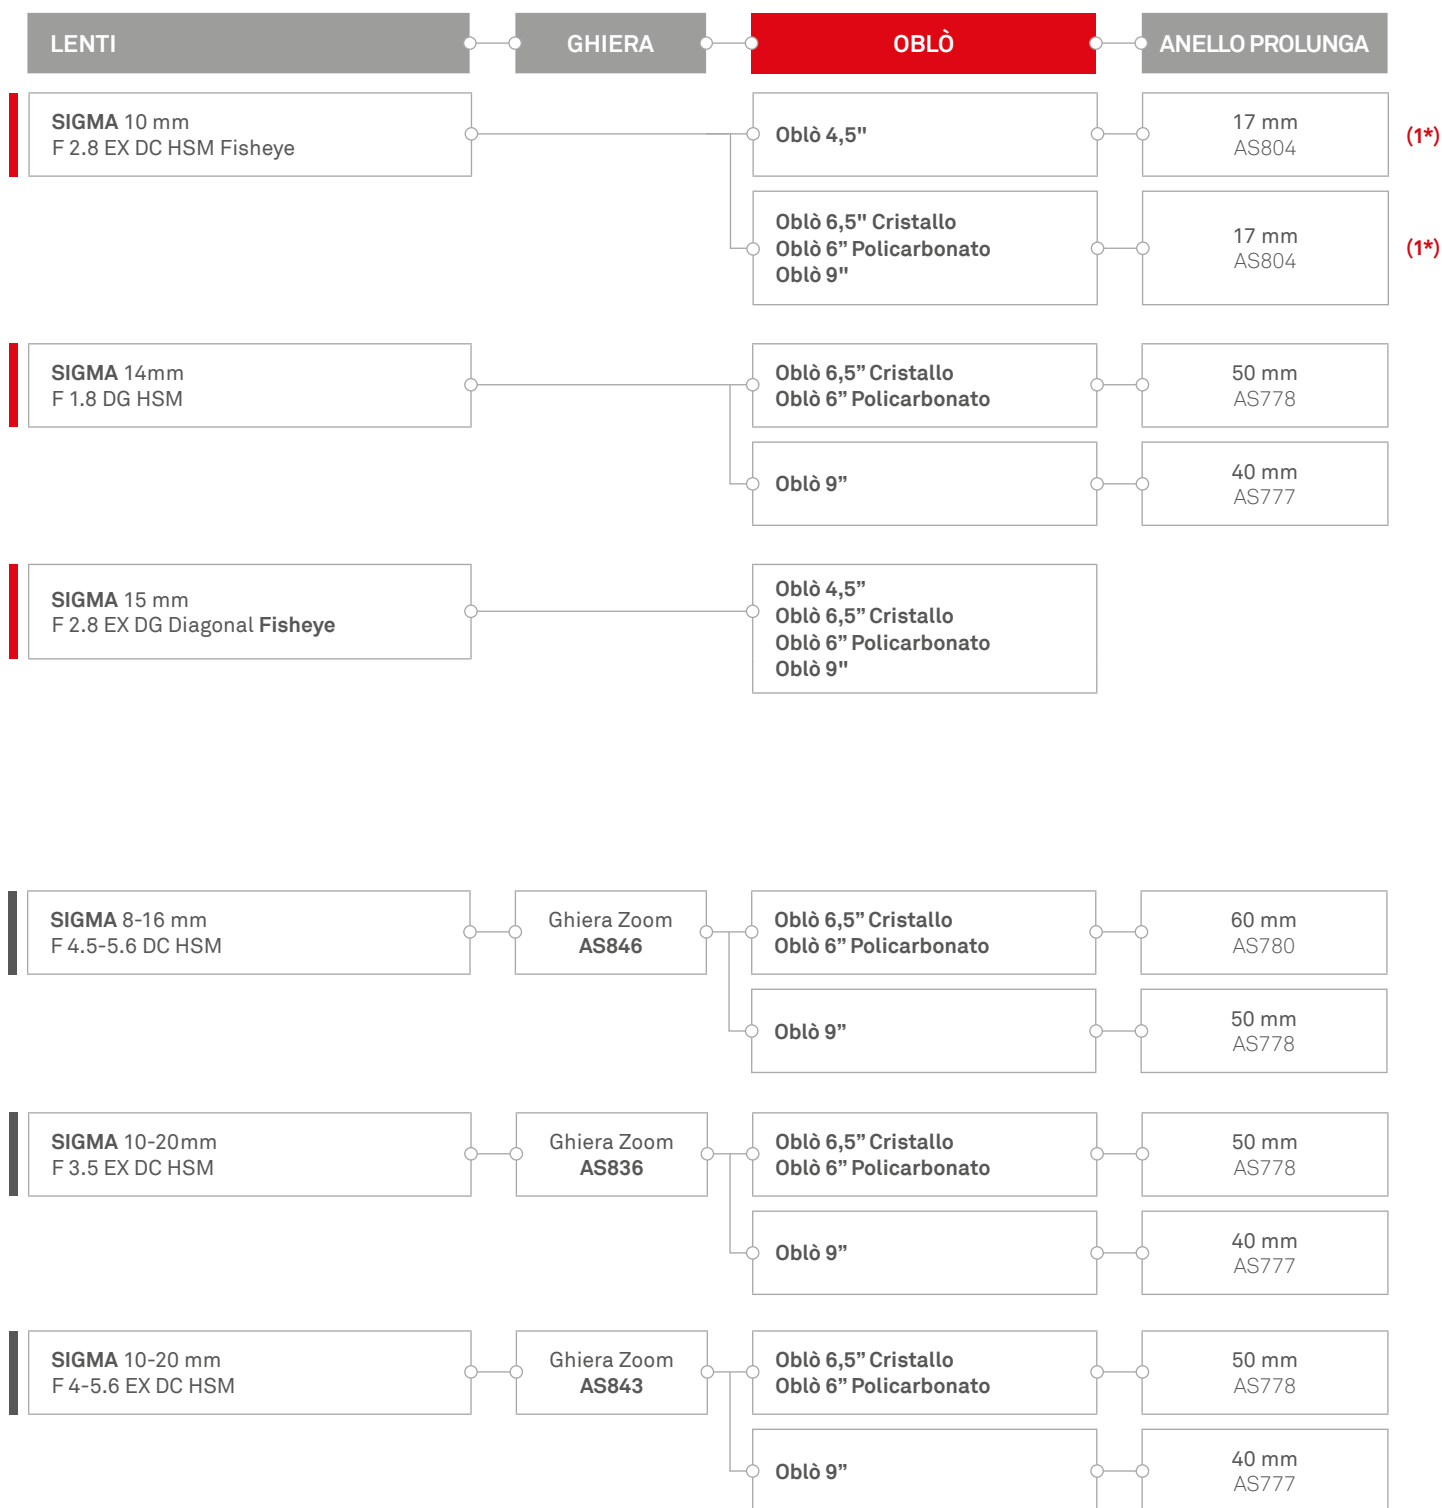

info@isotecnic.it | www.isotecnic.it

Follow us on   

Combinazione OBLÒ per Obiettivi

SIGMA

⚠ ATTENZIONE!

(1*) Possibile sfocatura sugli angoli dell'immagine.

Oblò 4,5" -B120 cod. AS770
Oblò 6,5" Cristallo -B120 cod. AS740