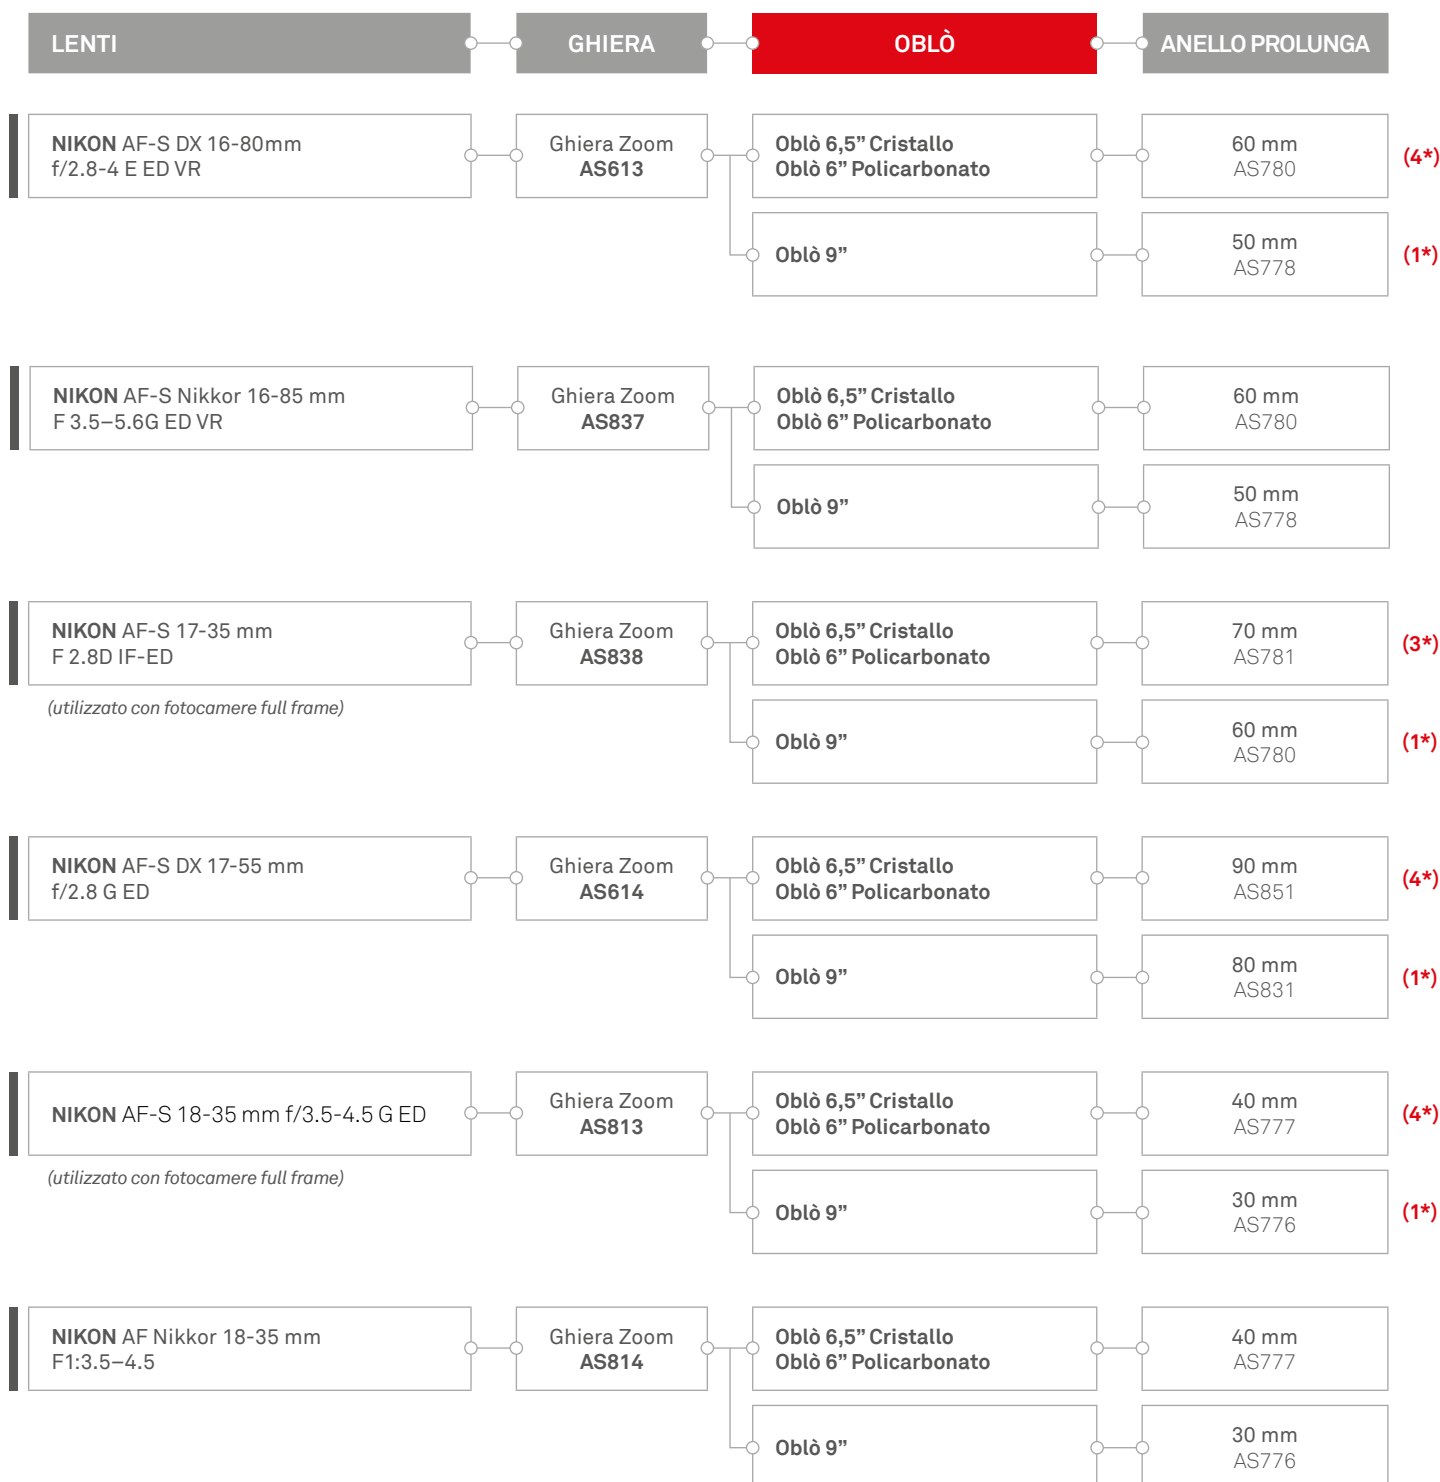

Combinazione OBLÒ per Obiettivi

Nikon

⚠ ATTENZIONE!

(1*) Miglior set up per questo obiettivo.

(2*) Possibile sfocatura sugli angoli dell'immagine con diaframma medio.

(3*) Evidente sfocatura sugli angoli dell'immagine con con diaframma medio.

(4*) Si consiglia di aggiungere una lente magnificatrice all'obiettivo per consentire una messa a fuoco ravvicinata.

Oblò 4,5" -B120 cod. AS770
Oblò 6,5" Cristallo -B120 cod. AS740

Oblò 6" Policarbonato -B120 cod. AS801
Oblò 9" -B120 cod. AS795

ISOTECNIC Srl

Via Milano, 177/B | Castelnuovo del Garda | 37014 | Verona | Italia | Partita IVA 04476140233 | Tel. +39 045.6450480

info@isotecnic.it | www.isotecnic.it

Follow us on