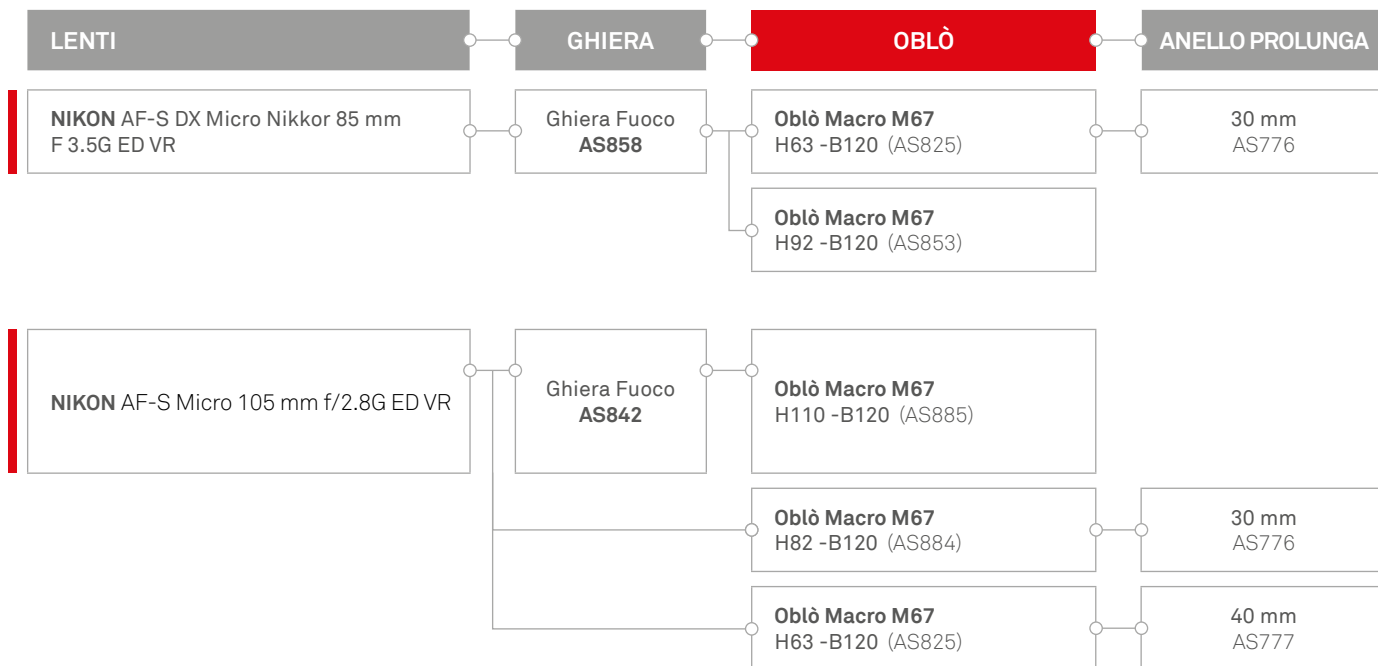

Combinazione OBLÒ per Obiettivi

Nikon

⚠ ATTENZIONE!

- (1*) Miglior set up per questo obiettivo.
- (2*) Possibile sfocatura sugli angoli dell'immagine con diaframma medio.
- (3*) Evidente sfocatura sugli angoli dell'immagine con con diaframma medio.
- (4*) Si consiglia di aggiungere una lente magnificatrice all'obiettivo per consentire una messa a fuoco ravvicinata.

Oblò 4,5" -B120 cod. AS770
Oblò 6,5" Cristallo -B120 cod. AS740

Oblò 6" Policarbonato -B120 cod. AS801
Oblò 9" -B120 cod. AS795

ISOTECNIC Srl

Via Milano, 177/B | Castelnuovo del Garda | 37014 | Verona | Italia | Partita IVA 04476140233 | Tel. +39 045.6450480

info@isotecnic.it | www.isotecnic.it

Follow us on [f](#) [i](#) [v](#)