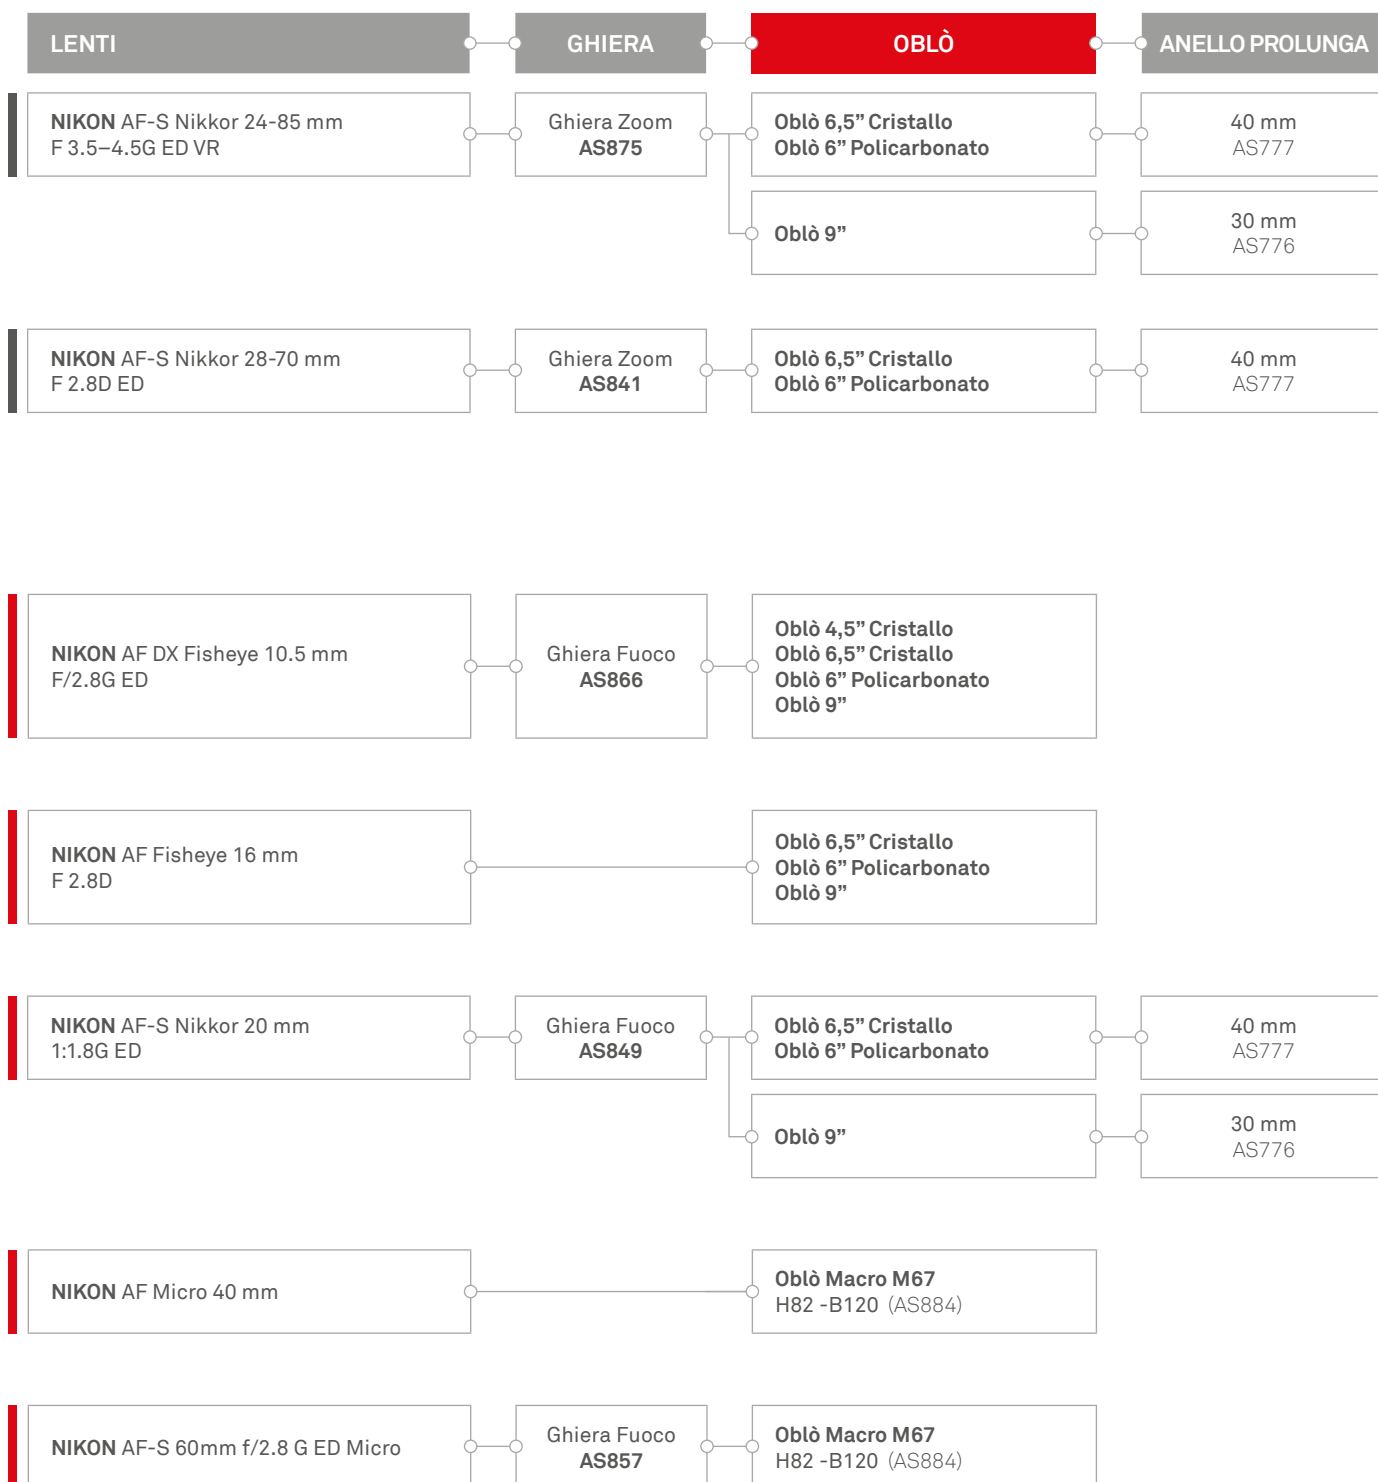

Combinazione OBLÒ per Obiettivi

Nikon

⚠ ATTENZIONE!

- (1*) Miglior set up per questo obiettivo.
- (2*) Possibile sfocatura sugli angoli dell'immagine con diaframma medio.
- (3*) Evidente sfocatura sugli angoli dell'immagine con con diaframma medio.
- (4*) Si consiglia di aggiungere una lente magnificatrice all'obiettivo per consentire una messa a fuoco ravvicinata.

Oblò 4,5" -B120 cod. AS770
Oblò 6,5" Cristallo -B120 cod. AS740

Oblò 6" Policarbonato -B120 cod. AS801
Oblò 9" -B120 cod. AS795

ISOTECNIC Srl

Via Milano, 177/B | Castelnuovo del Garda | 37014 | Verona | Italia | Partita IVA 04476140233 | Tel. +39 045.6450480

info@isotecnic.it | www.isotecnic.it

Follow us on