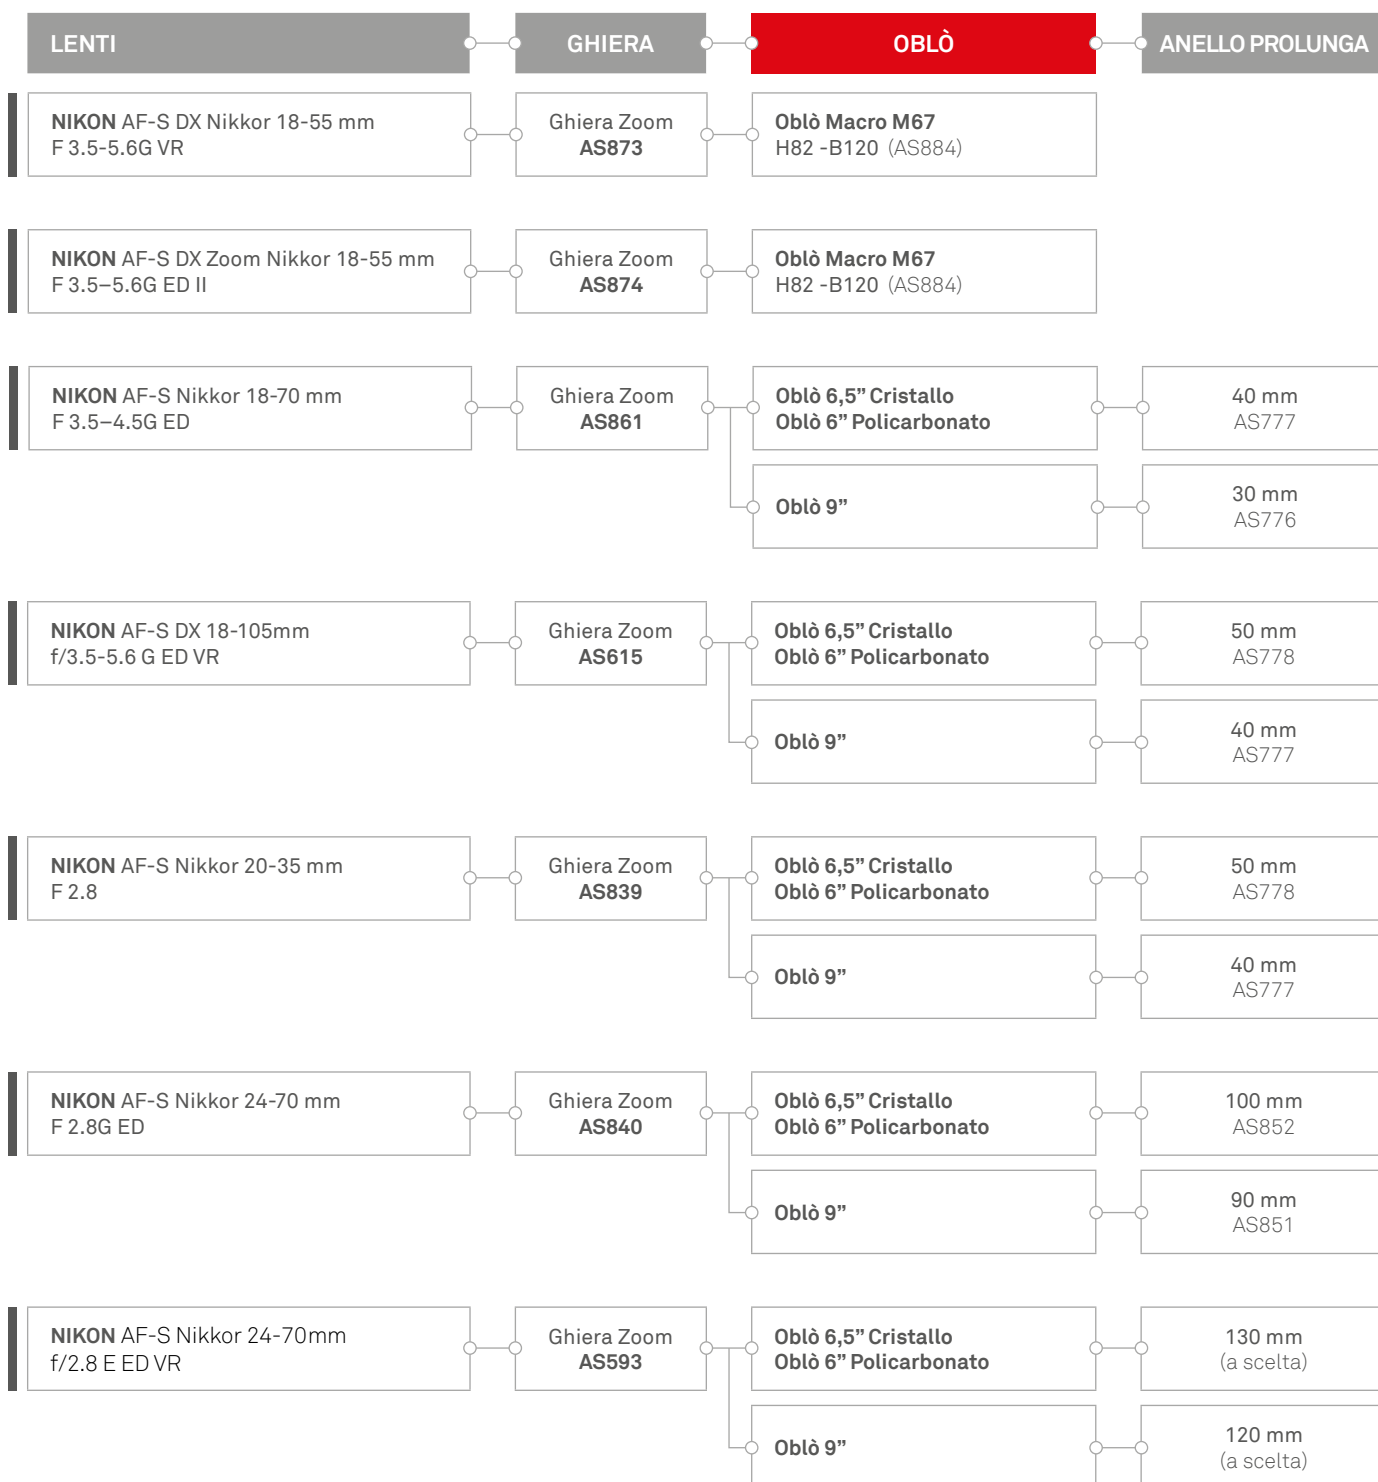

Combinazione OBLÒ per Obiettivi

Nikon

⚠ ATTENZIONE!

- (1*) Miglior set up per questo obiettivo.
- (2*) Possibile sfocatura sugli angoli dell'immagine con diaframma medio.
- (3*) Evidente sfocatura sugli angoli dell'immagine con con diaframma medio.
- (4*) Si consiglia di aggiungere una lente magnificatrice all'obiettivo per consentire una messa a fuoco ravvicinata.

Oblò 4,5" -B120 cod. AS770
Oblò 6,5" Cristallo -B120 cod. AS740

Oblò 6" Policarbonato -B120 cod. AS801
Oblò 9" -B120 cod. AS795

ISOTECNIC Srl

Via Milano, 177/B | Castelnuovo del Garda | 37014 | Verona | Italia | Partita IVA 04476140233 | Tel. +39 045.6450480

info@isotecnic.it | www.isotecnic.it

Follow us on