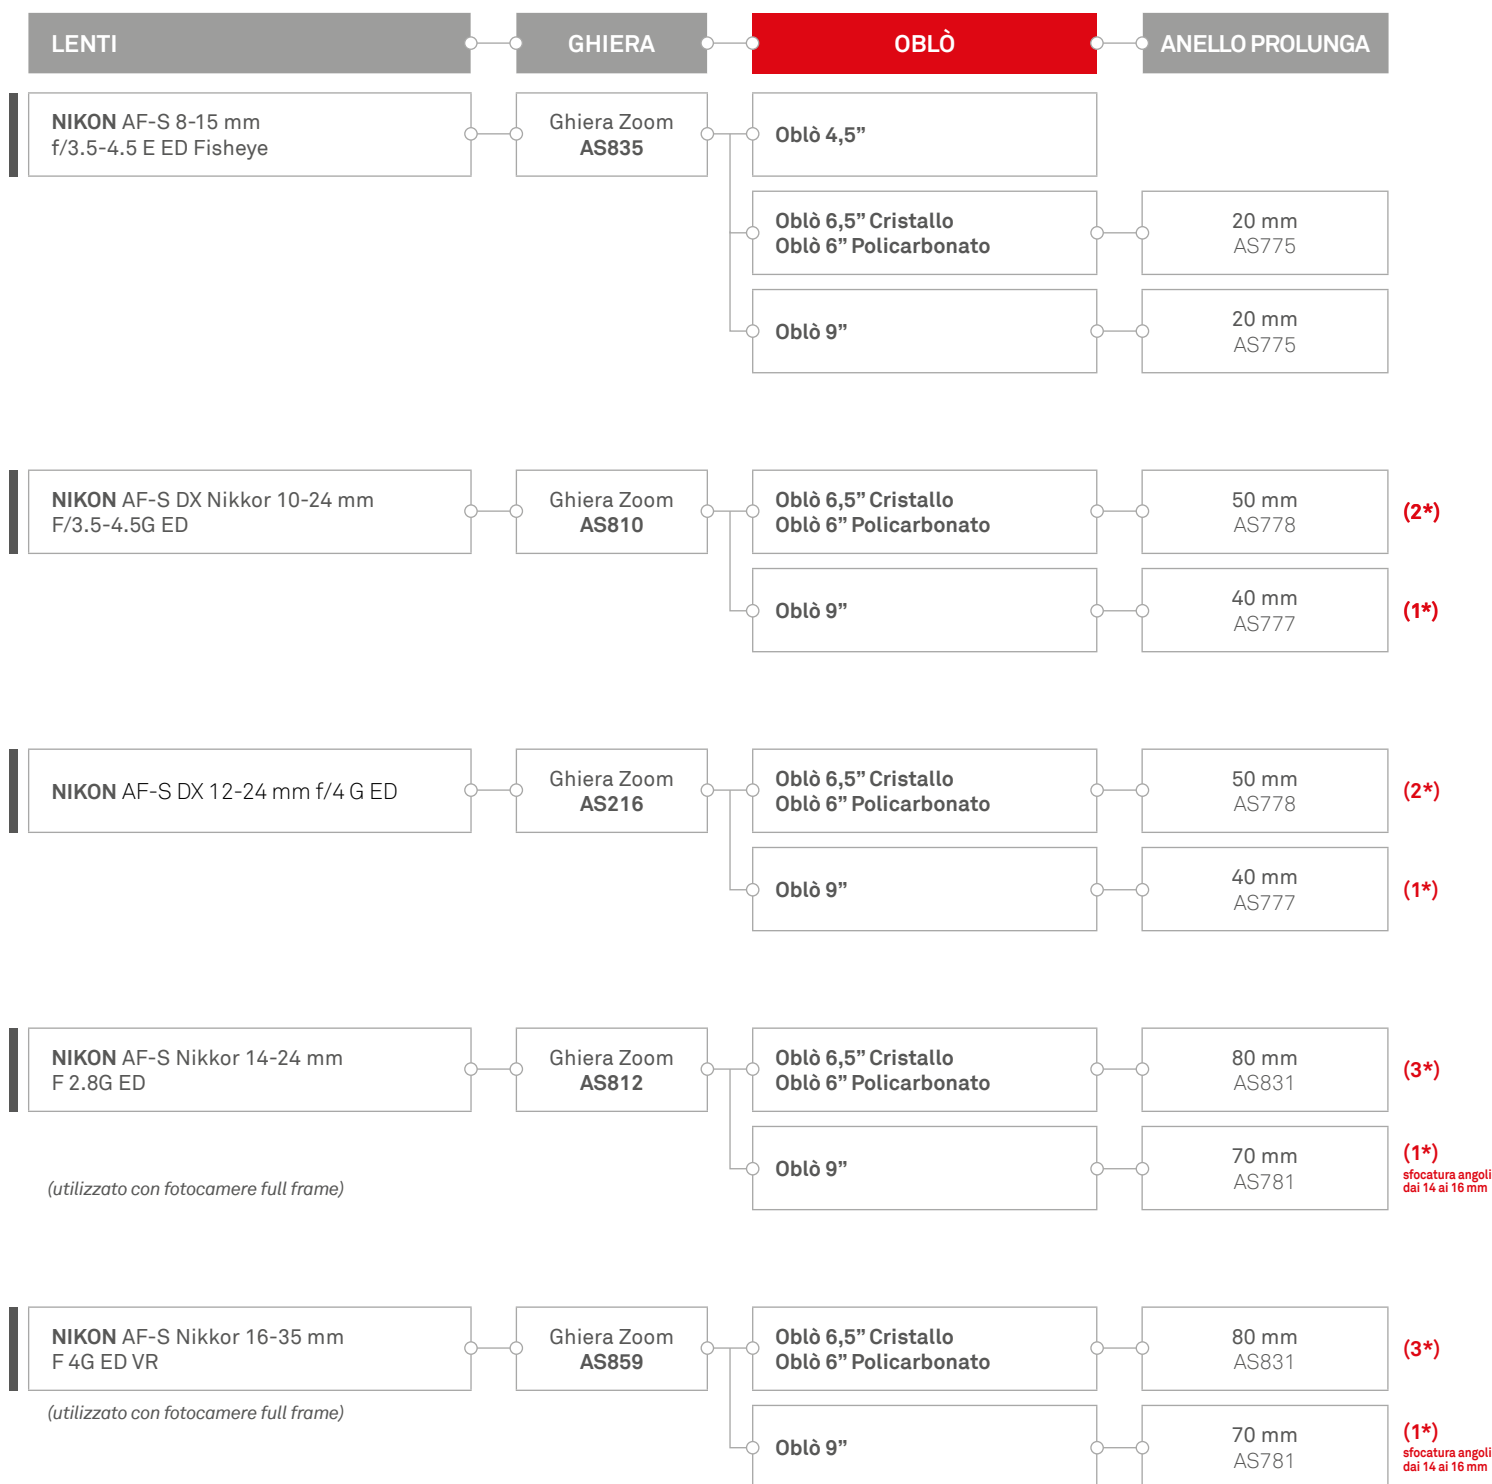

# Combinazione OBLÒ per Obiettivi

**Nikon**